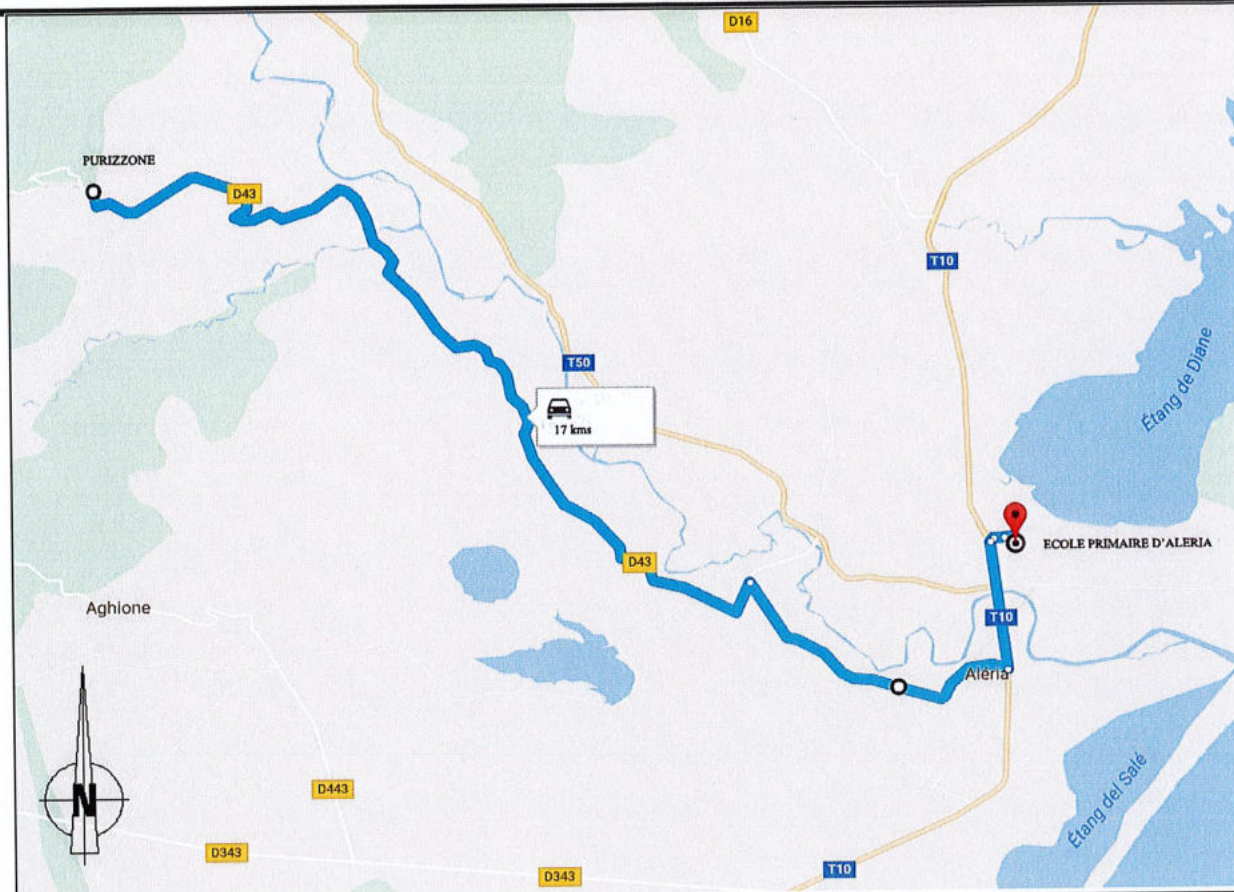

Lot :

74

Code itinéraire

LIGNE NUMERO : PM581

PURIZZONE - CAMPO QUERCIO - ECOLE PRIMAIRE D'ALERIA

Etablissement desservis :

ECOLE PRIMAIRE D'ALERIA

Effectif prévisionnel à transporter :