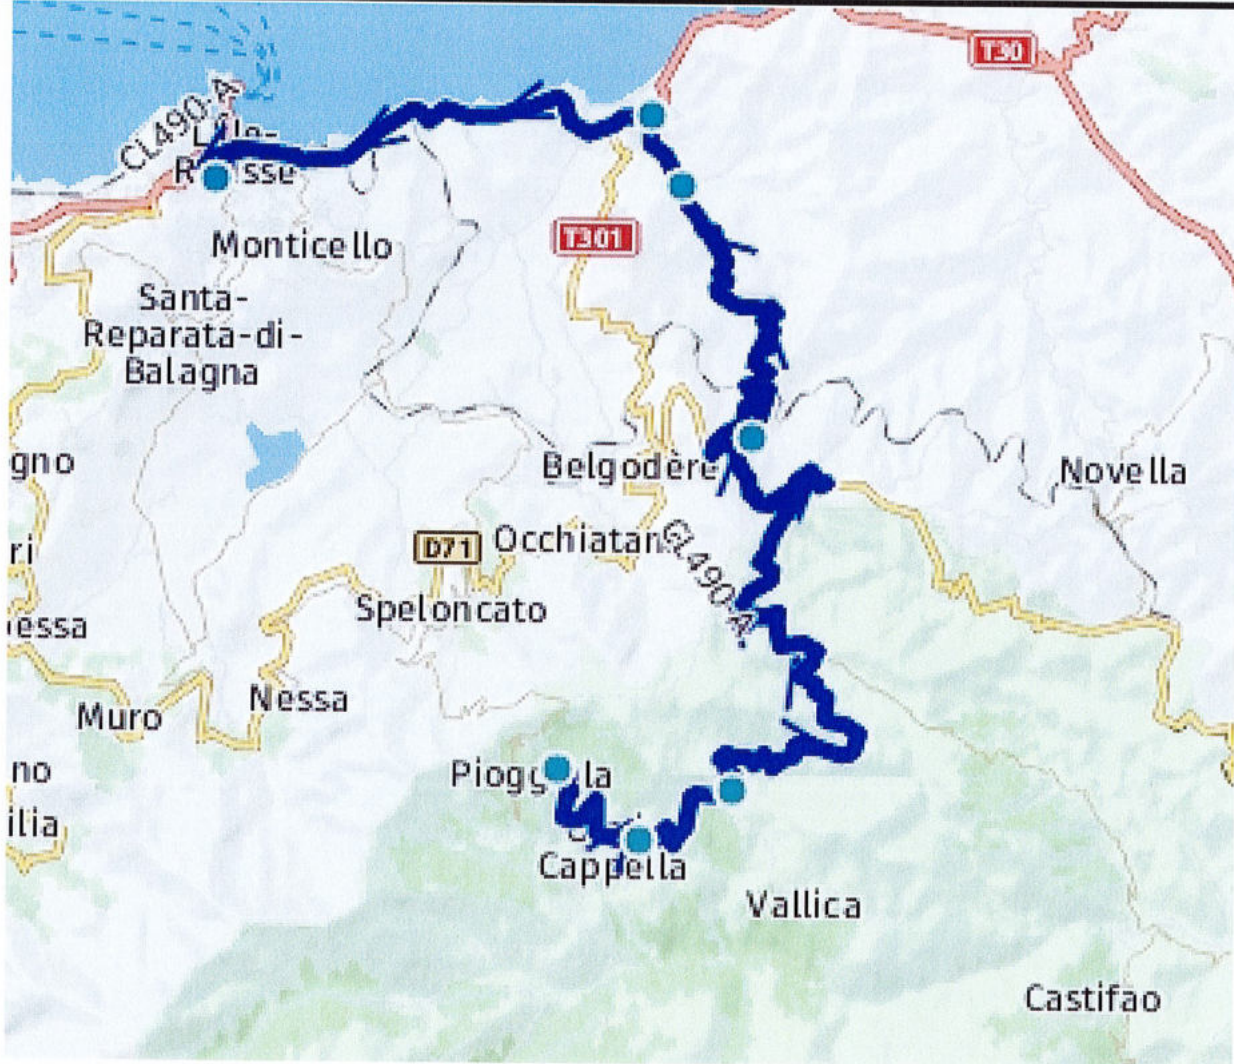

Transporteur :

Lot nr :

Code itinéraire :

28

CL490

PIOGGIOLA – OLMICAPPELLA – LOZARI- ILE ROUSSE

Etablissement desservis :

LYCEE ET COLLEGE DE BALAGNE