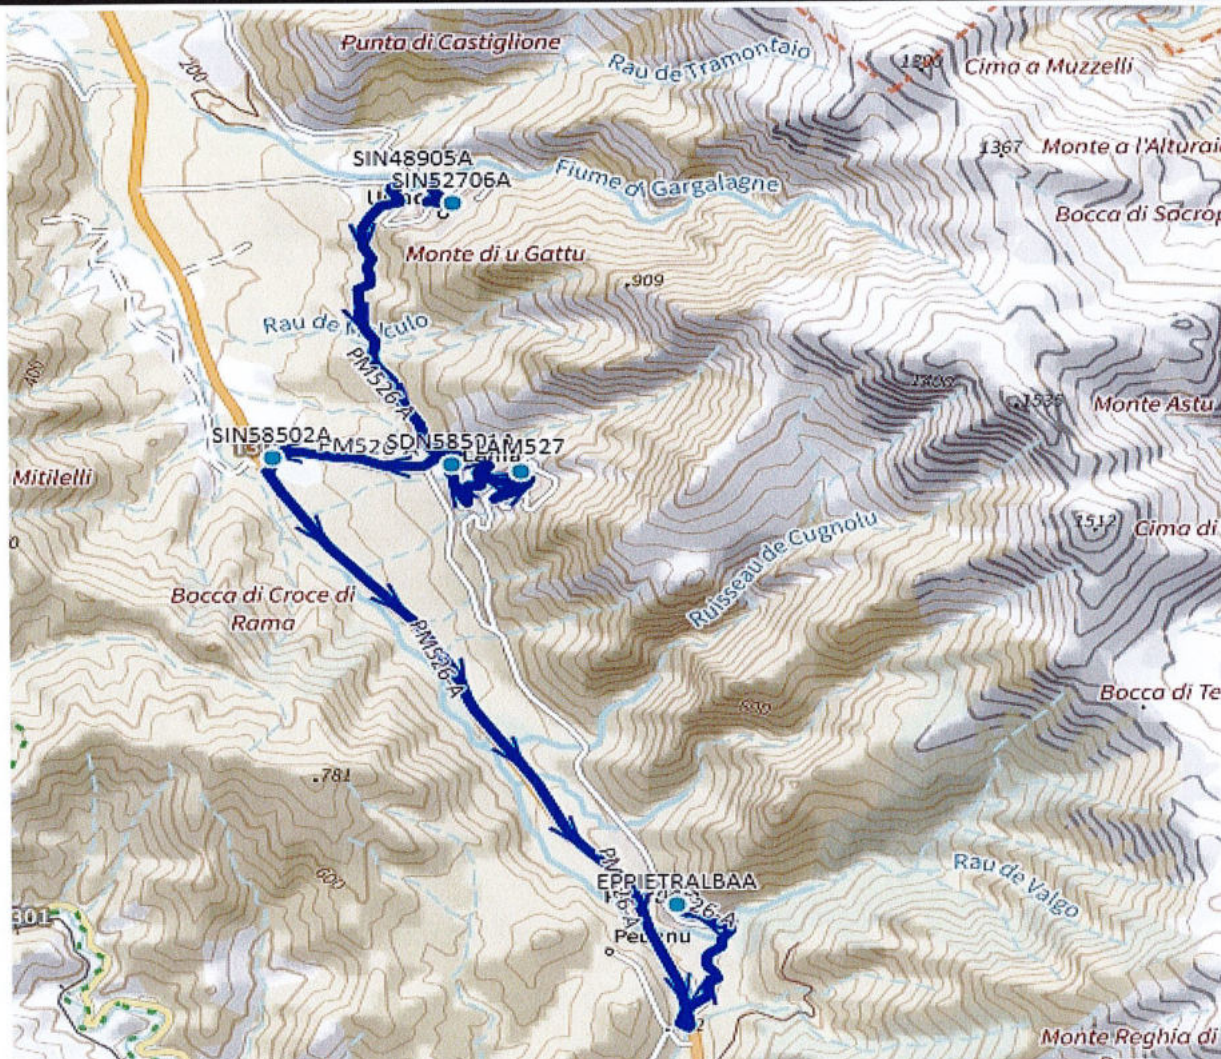

Transporteur :

Lot nr :

Code itinéraire :

27

PM526

ENCHAÎNEMENT AVEC LA PM527 PIETRALBA - EP D'URTACA

URTACA - ECOLE PRIMAIRE DE PIETRALBA

Etablissement desservis :

ECOLE PRIMAIRE DE PIETRALBA

Effectif prévisionnel à transporter :

18

Routes empruntées

RD8

KMS Aller simple

10

Temps aller simple :

25

Quantité minimale annuelle exprimée en nombre de jours :

140

Points d'arrêts :	Horaires allers :	Horaires retours :
URTACA VILLAGE	8H30	17H00
URTACA SAINT NICOLAS	8H31	16H59
LAMA HAMEAU SANTARELLA (LA CROIX)	8H39	16H51
LAMA VILLAGE	8H45	16H45
LAMA AIRE DE REPOS DE TESA	8H50	16H40
ECOLE PRIMAIRE DE PIETRALBA	8H55	16H35