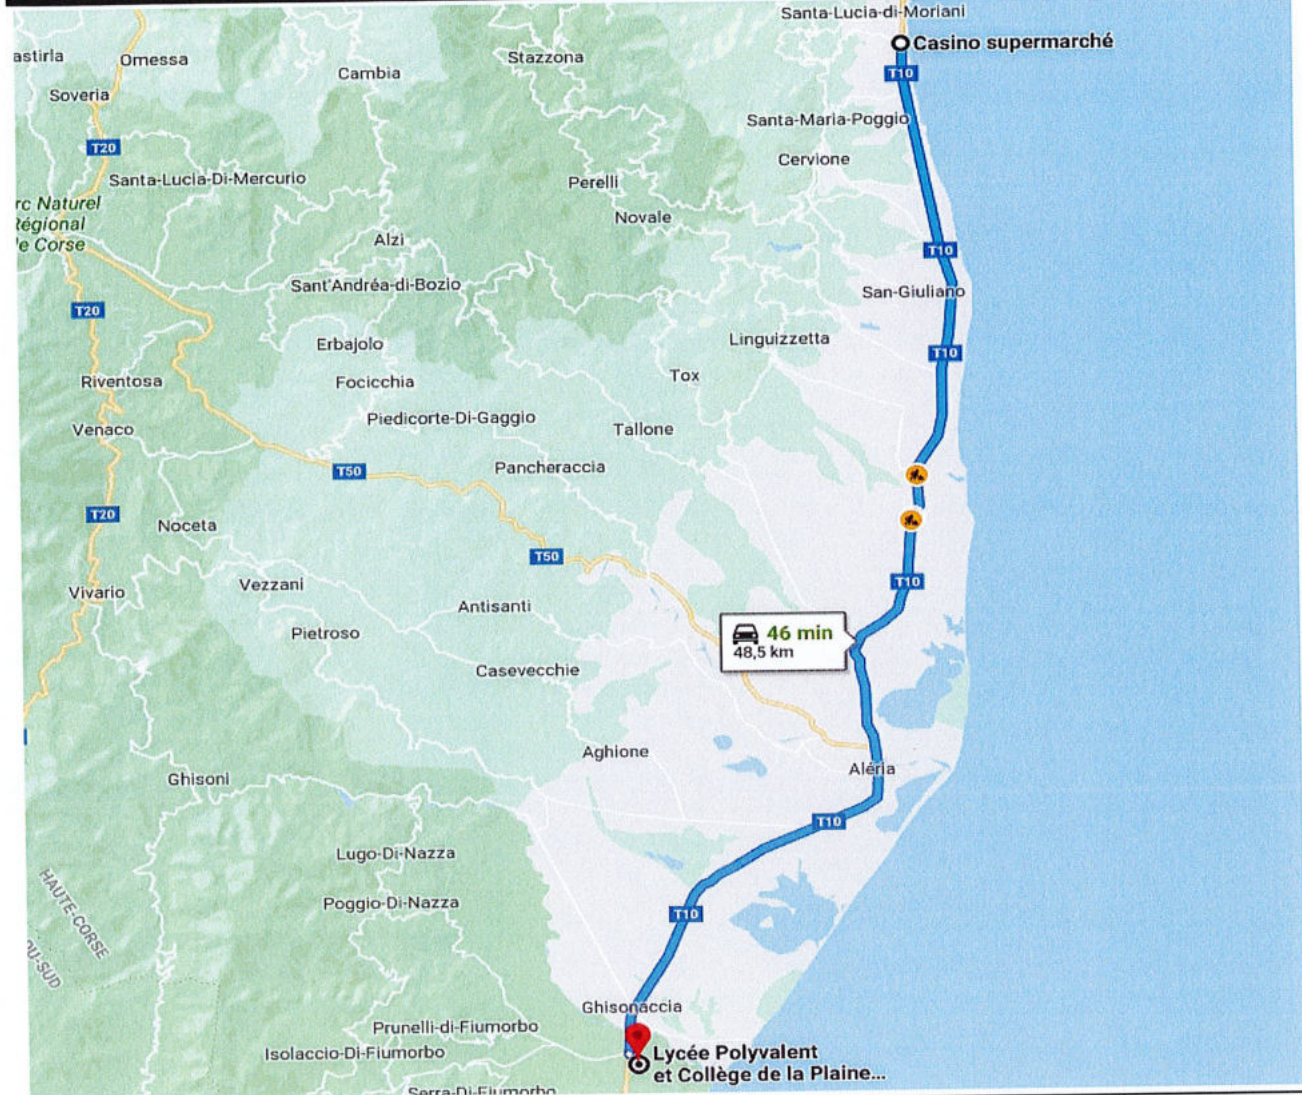

Transporteur :

Lot nr :

Code itinéraire :

MORIANI PLAGES - LYCEE ET COLLEGE DU FIUMORBU

Etablissement desservis :

LYCEE ET COLLEGE DU FIUMORBU

Effectif prévisionnel à transporter :

40

Routes empruntées

T10

KMS Aller simple

50

Temps aller simple :

55

Quantité minimale annuelle exprimée en nombre de jours :

175

Points d'arrêts :	Horaires allers :	Horaires retours :
MORIANI PARKING CASINO	07:20:00	18:25:00
ROND POINT 4 CHEMINS (BAR)	07:25:00	18:20:00
BOULANGERIE PINNA	07:35:00	18:10:00
CROISEMENT AVANT PEPINIERE	07:40:00	18:05:00
MAIRIE ANNEXE DE BRAVONE	07:43:00	18:02:00
PONT DE STORTI	07:45:00	18:00:00
COLLEGE LYCEE DU FIUMORBU	08:15:00	17:30:00