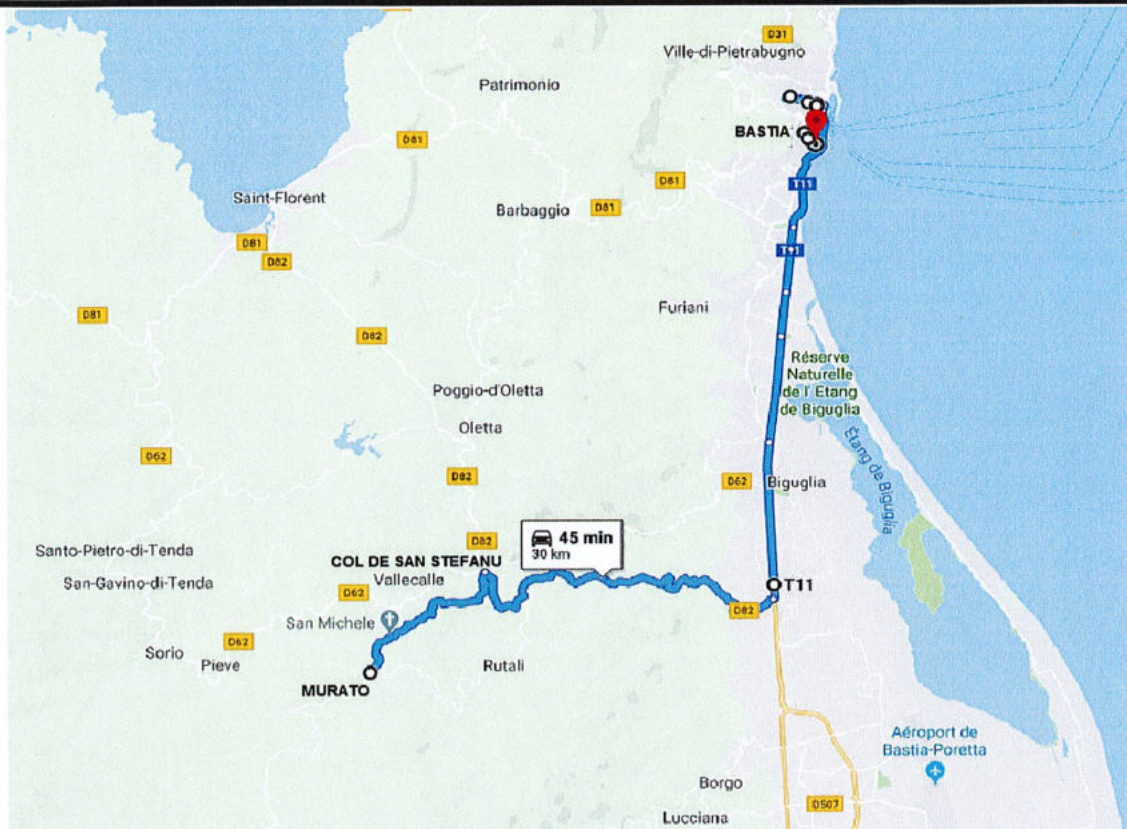

Etablissement desservis :

Effectif prévisionnel à transporter :

Routes empruntées

KMS Aller simple

Temps aller simple :

Quantité minimale annuelle exprimée en nombre de jours :

Points d'arrêts :	Horaires allers :	Horaires retours :
SANTU PETRU DI TENDA -U CORSU	06H25	19H15
SANTU PETRU DI TENDA - BAR LE PAJA	06H27	19H12
SAN GAVINO DI TENDA VILLAGE	06H30	19H10
SORIU - EMBRANCHEMENT VILLAGE RD62	06H35	19H05
PIEVE ABRIBUS	06H40	19H02
PIEVE - LIEU DIT SAINT SEBASTIEN	06H42	19H00
RAPALE - EMBRANCHEMENT EGLISE	06H45	18H57
RAPALE - LIEU DIT A GHJUNCA	06H47	18H55
ABRI BUS		
EMBRANCHEMENT VALLECALLE	06H50	18H50
COL DE SAN STEFANU	06H55	18H45

Ce circuit devra attendre au col de SAN STEFANU la ligne CL406 en provenance de MURATO pour aller à BASTIA

Transporteur :

Lot nr :

Code itinéraire :

5

CL406

MURATO - COL DE SAN STEFANU - BASTIA

Etablissement desservis :

45

Quantité minimale annuelle exprimée en nombre de jours :

175

Points d'arrêts :	Horaires allers :	Horaires retours :
MURATO ABRI BUS		
BUT	06H45	19H15
EGLISE MURATO		
CENTRE	06H50	19H10
COL SAN STEFANO		
AVANT LE ROND		
POINT	06H55	19H05
COL DE LA VIERGE	07H00	19H00
ORTALE	07H10	18H50
ORTALE STATION		
ESSO n°4	07H15	18H45
BASTIA LYCEE		
PAUL VINCENSINI	07H35	18H25
VINCIGUERRA	07H45	18H20
BASTIA LYCEE		
GIOCANTE	07H55	18H10
BASTIA PLACE ST		
NICOLAS	07H57	18H05