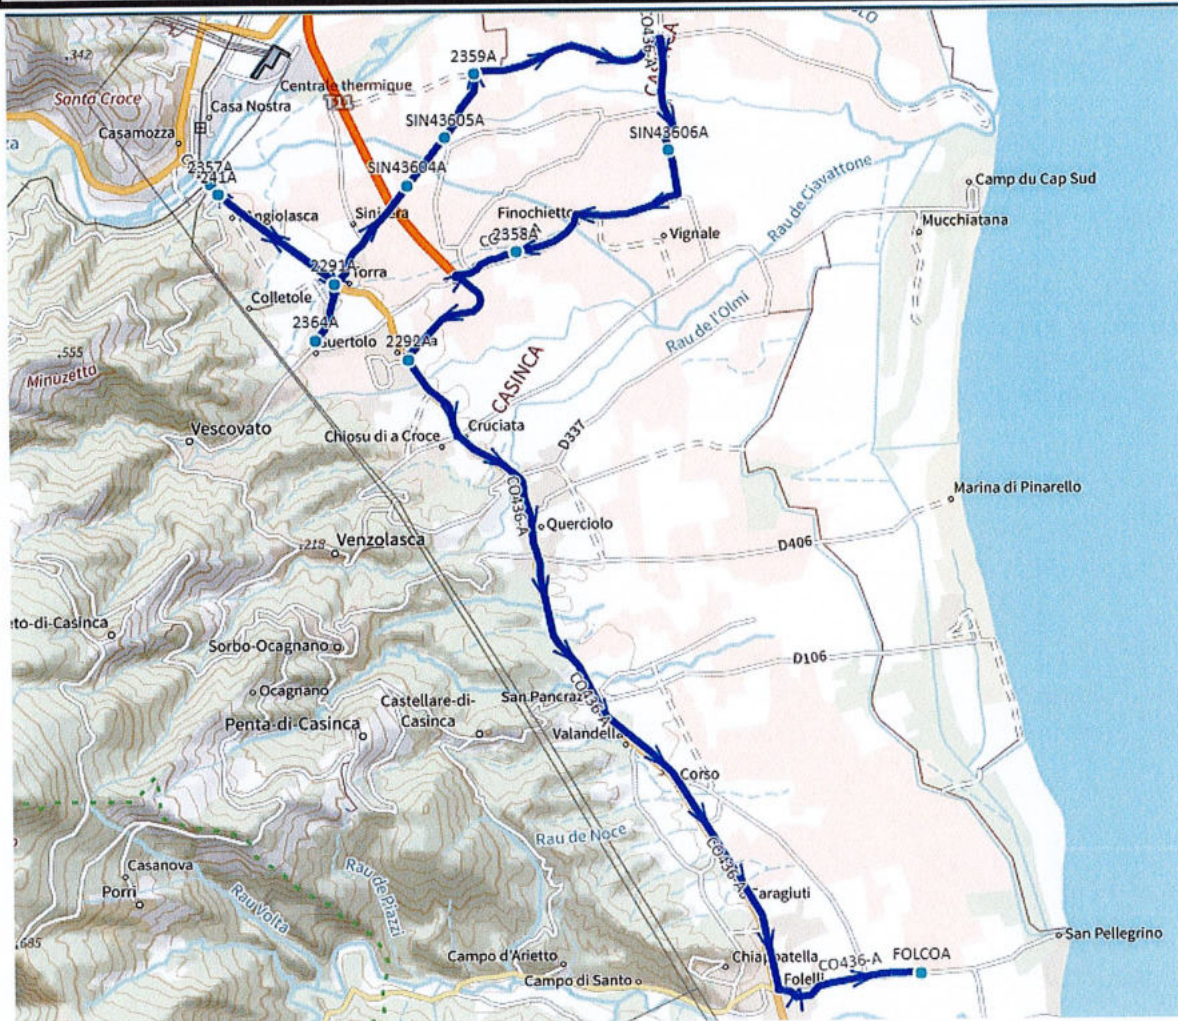

Transporteur :

[Empty box]

Lot n° :

32

Code itinéraire :

CO436

SUERTOLU - CASAMOZZA - PLAINE DE VESCOVATO - FOLELLI

Etablissement desservis :