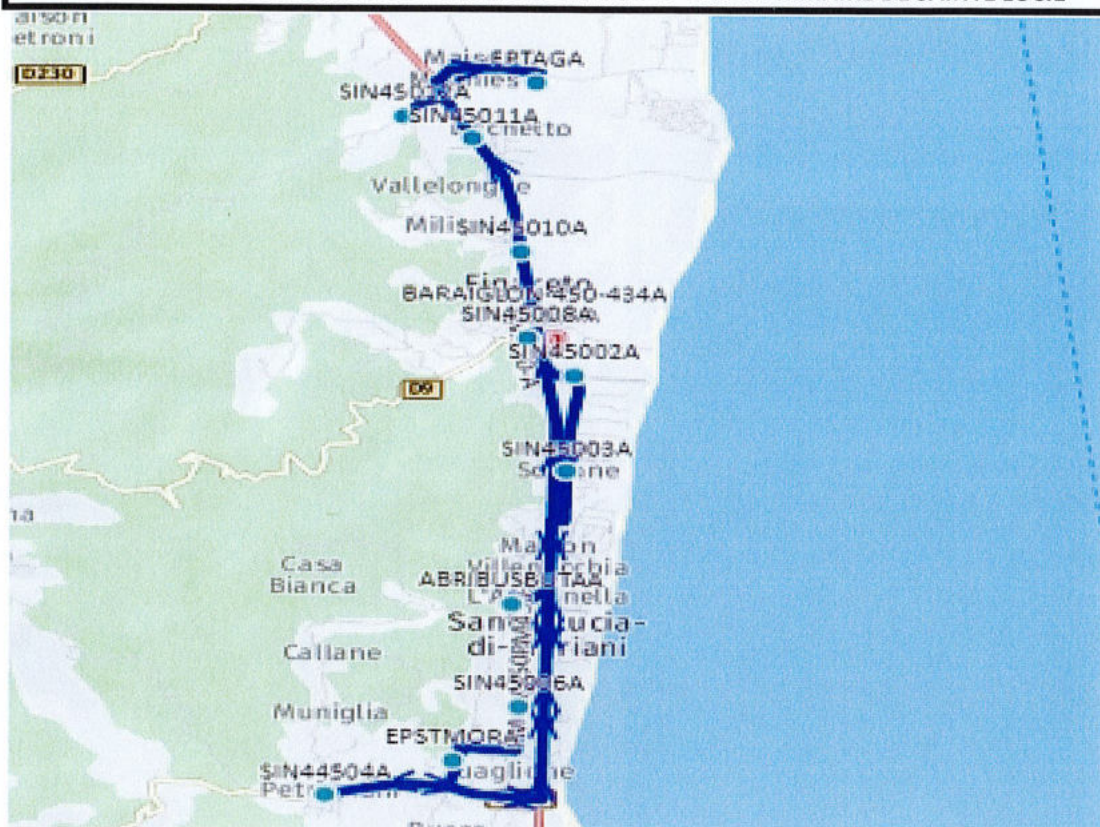

Lot :

92

Code itinéraire

LIGNE NUMERO : PM450

FIGARETO - ECOLE PRIMAIRE DE TAGLIO ISOLACCIO ET ECOLE PRIMAIRE DE SAINTE LUCIE

Etablissement desservis :

Ecole primaire de Taglio Isolaccio et école primaire de Sainte Lucie de Moriani

Effectif prévisionnel à transporter :

23

Routes empruntées

T10, RD30, RD109

KMS Aller simple

19

Temps aller simple :

30 min

Quantité minimale annuelle exprimée en nombre de jours :

140

Points d'arrêts :	Horaires allers :	Horaires retours :
Circuit 1 :		
GARAGE RENOSI FIGARETTO	7H40	16H18
BATIMAT	7H42	16H16
LEVOLLE SOTTANE	7H43	16H14
VILLA		
EMMANUELLI	7H45	16H12
ABRI BUS POGGIO		
MEZZANA	7H47	16H10
ROUTE DE SAINTE LUCIE	7H50	16H07
ECOLE PRIMAIRE DE SAINTE LUCIE	7H52	16H05
Circuit 2 :		
GARAGE RENOSI FIGARETTO	8H15	16H48
BAR L'AIGLON	8H17	16H45
MILLIONI	8H18	16H43
FIUME D'OLMO	8H20	16H41
ECOLE DE TAGLIO ISOLACCIO	8H24	16H37

LES CIRCUITS 1 ET CIRCUITS 2 SE FERONT EN ECHAINEMENT AVEC LE MEME BUS