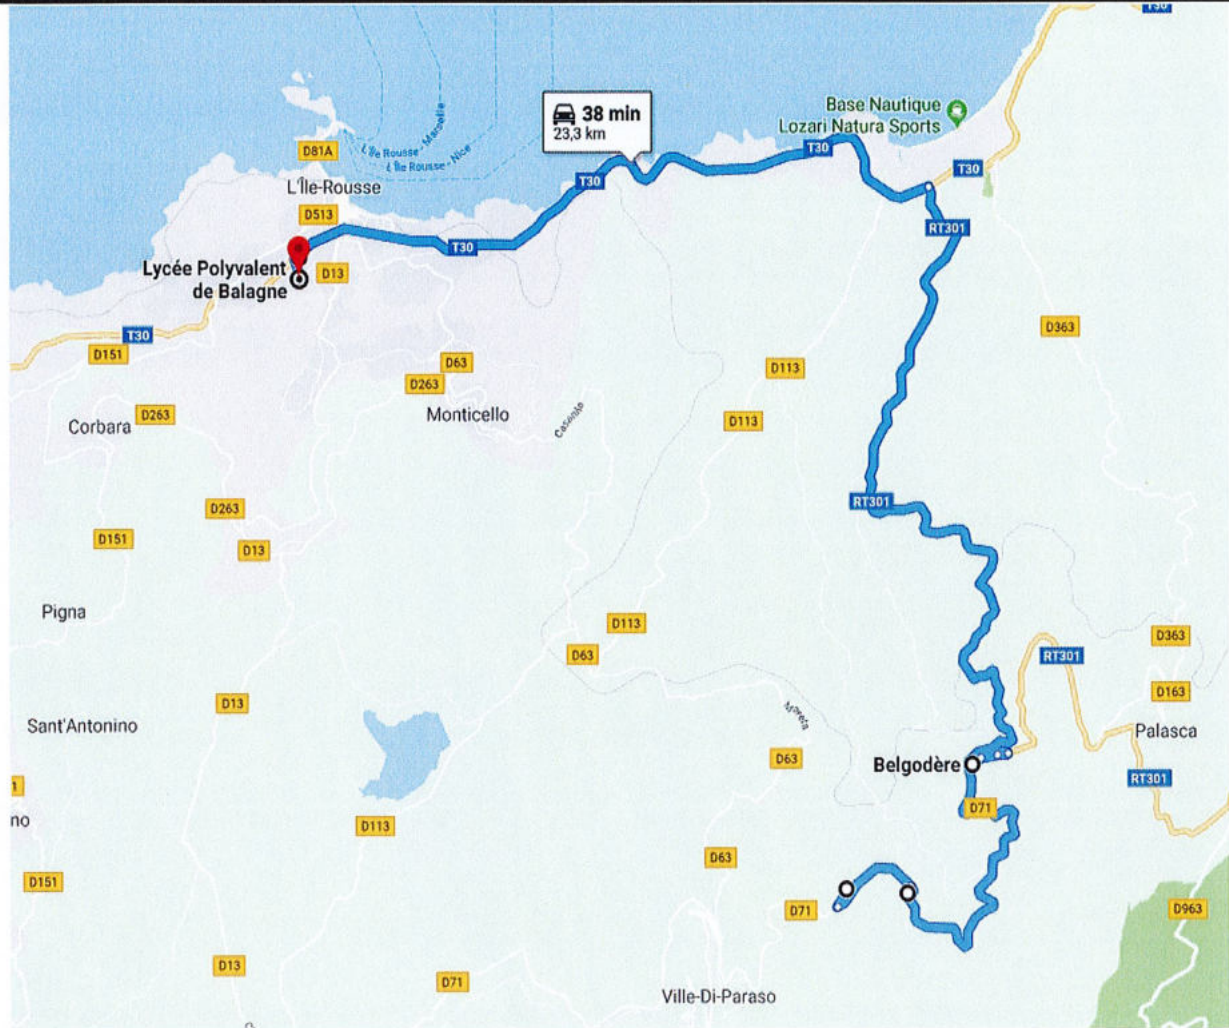

Transporteur :

Lot nr :

Code itinéraire :

22

CL480

COSTA – OCCHIATANA – BELGODERE - ILE ROUSSE

Etablissement desservis :

COLLEGE D'ILE ROUSSE ET LYCEE DE BALAGNE