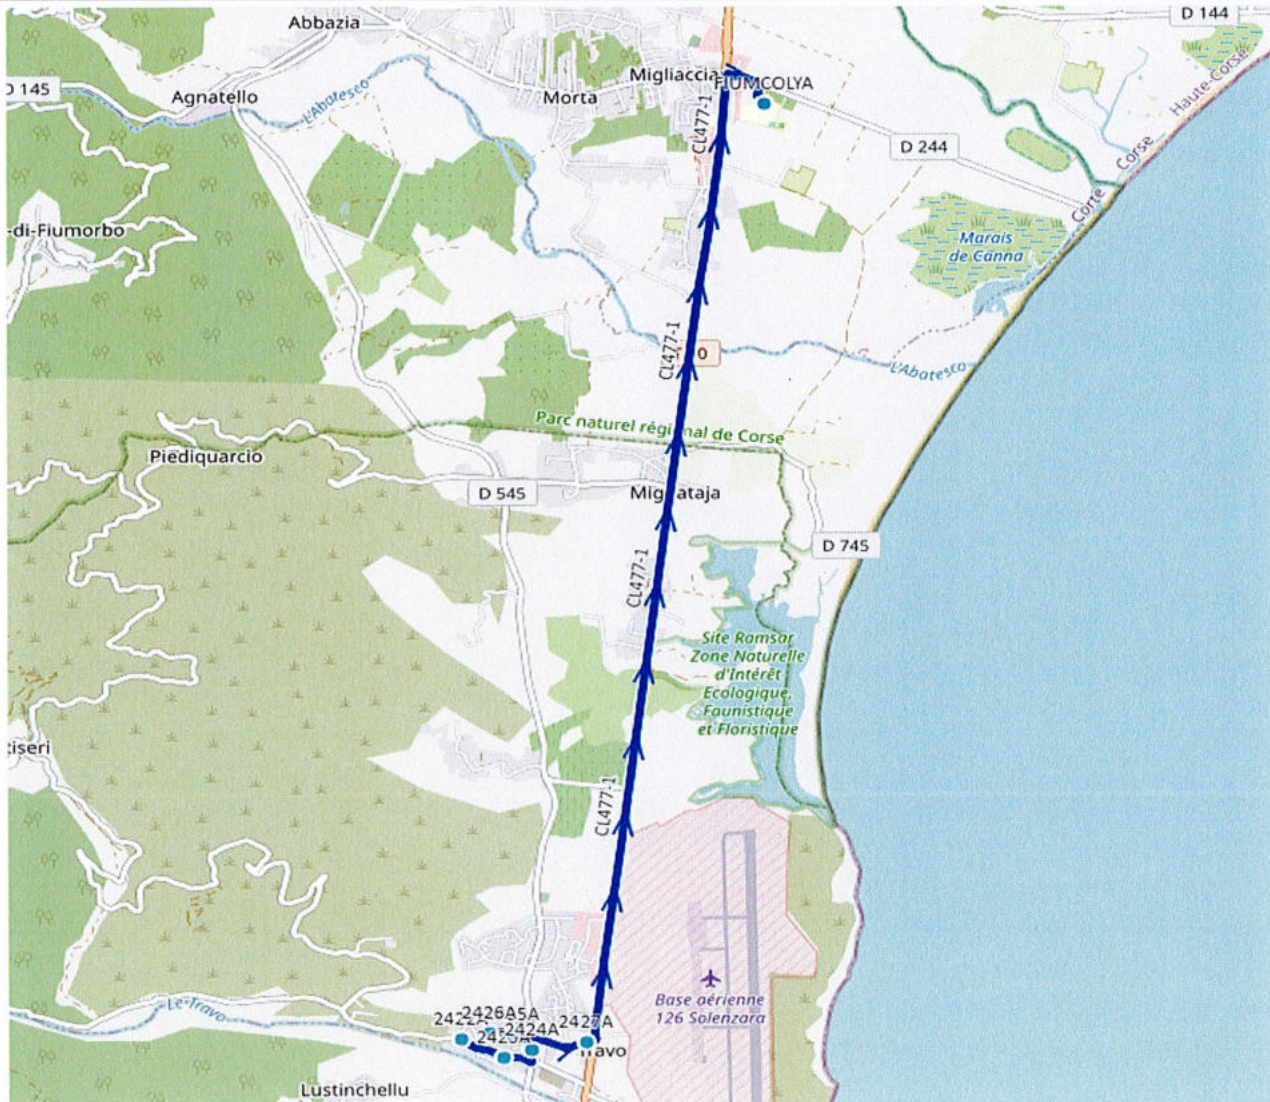

Transporteur :

Lot nr :

Code itinéraire :

82

CL477

EMBRANCHEMENT VENTISERI – LYCEE ET COLLEGE DU FIUMORBO

Etablissement desservis :

LYCEE ET COLLEGE DU FIUMORBU

Effectif prévisionnel à transporter :

68

Routes empruntées

T10

KMS Aller simple

12

Temps aller simple :

35

Quantité minimale annuelle exprimée en nombre de jours :

175

Points d'arrêts :

Horaires allers :

Horaires retours :

EMBRANCHEMENT VILLAGE VENTISERI ET CHISA	7H45	18H20
MAISON PINI	7H48	18H17
ECOLE PRIMAIRE DE TRAVU	7H49	18H16
CITE ORTOLI	7H51	18H14
CITE TIBERI	7H52	18H13
POSTE DE TRAVU	7H54	18H11
COLLEGE LYCEE DU FIUMORBU	8H20	17H45