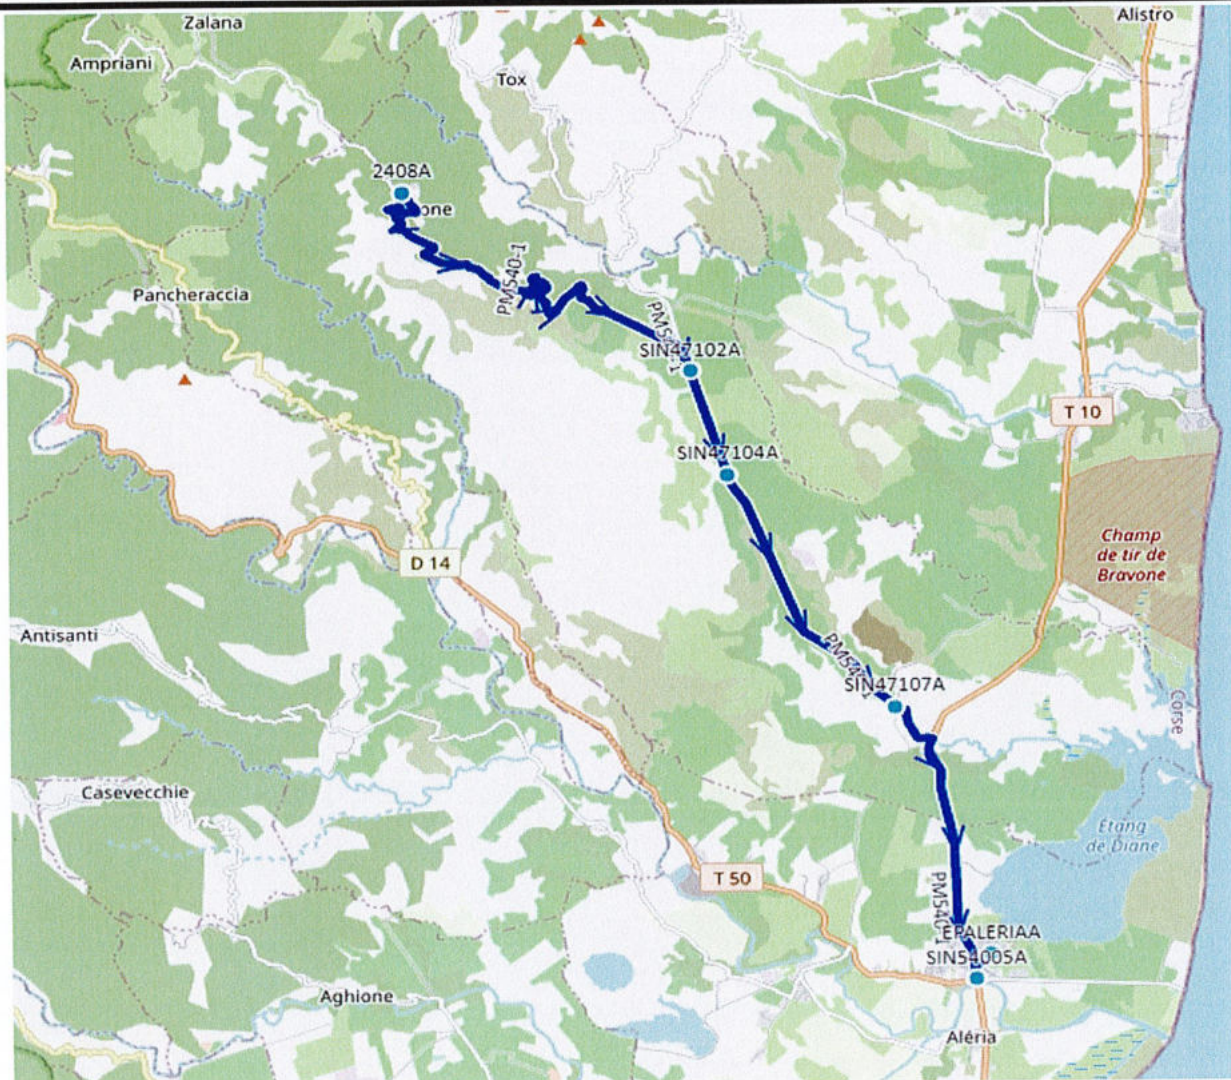

Transporteur :

Lot nr :

Code itinéraire :

57

PM540

TALLONE - ECOLE PRIMAIRE D'ALERIA

Etablissement desservis :

ECOLE PRIMAIRE D'ALERIA

Effectif prévisionnel à transporter :

10

Routes empruntées

RD16-T10

KMS Aller simple

21

Temps aller simple :

40

Quantité minimale annuelle exprimée en nombre de jours :

140

Points d'arrêts :	Horaires allers :	Horaires retours :
TALLONE VILLAGE	7H40	17H20
TALLONE - MR CRISTIANI	7H55	17H05
TALLONE - SAINT GIULETTA	8H00	17H00
TALLONE - ANCIENNE GARE MR MEURS	8H10	16H50
ALERIA - T10 DEPOT PIFFERINI	8H19	16H41
ECOLE PRIMAIRE D'ALERIA	8H20	16H40