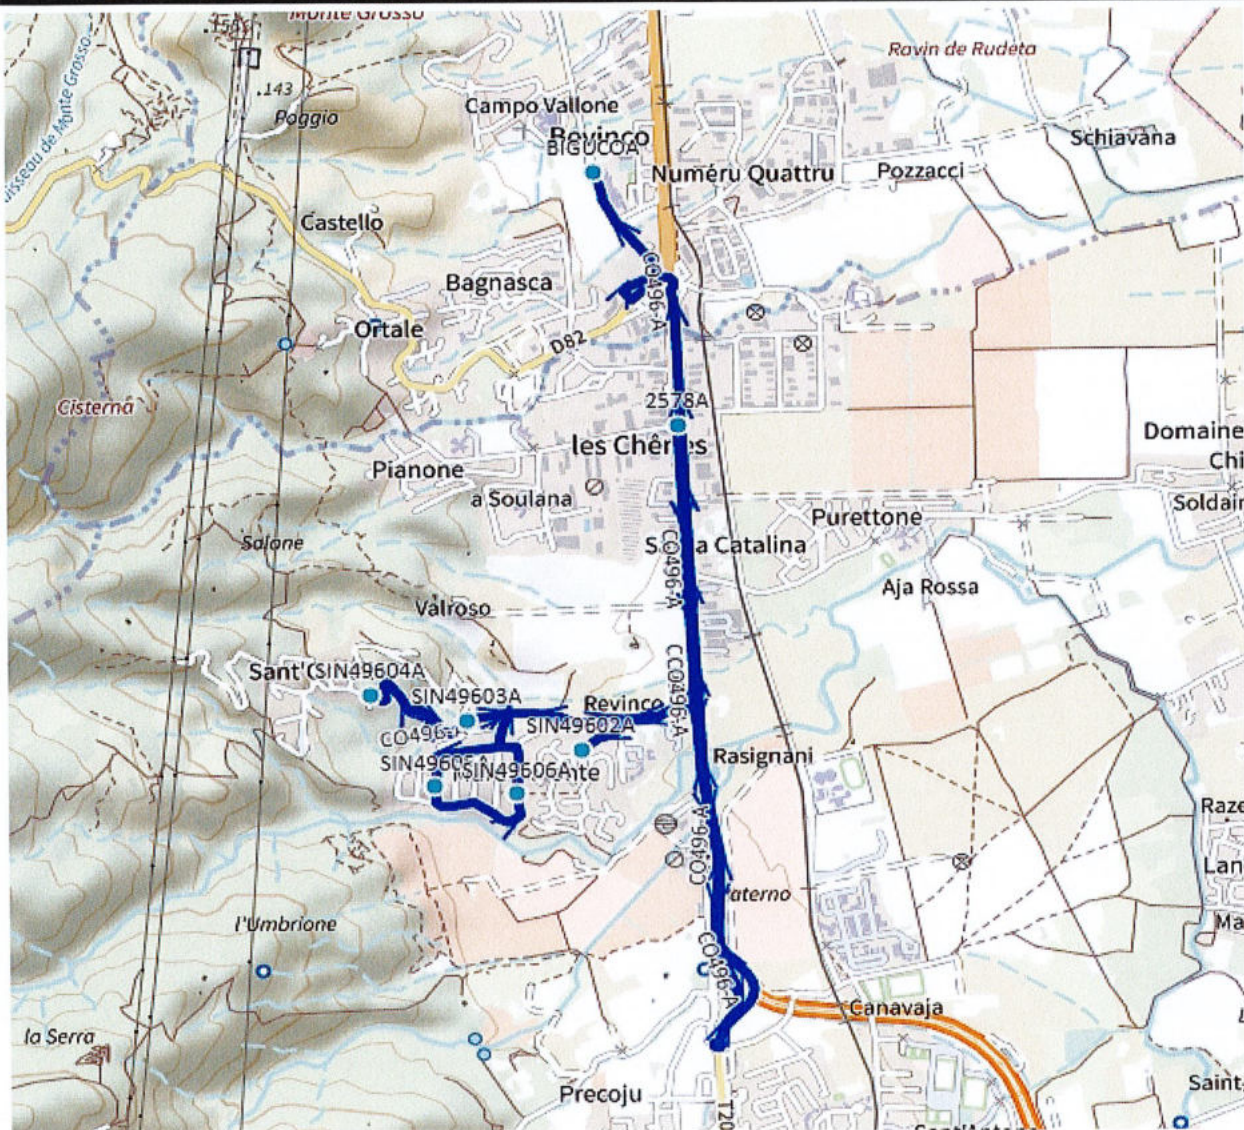

Transporteur :

Lot nr :

Code itinéraire :

63

CO496

EMBRANCHEMENT IMF - SANT'ORNELLU - COLLEGE DE BIGUGLIA

Etablissement desservis :

COLLEGE DE BIGUGLIA