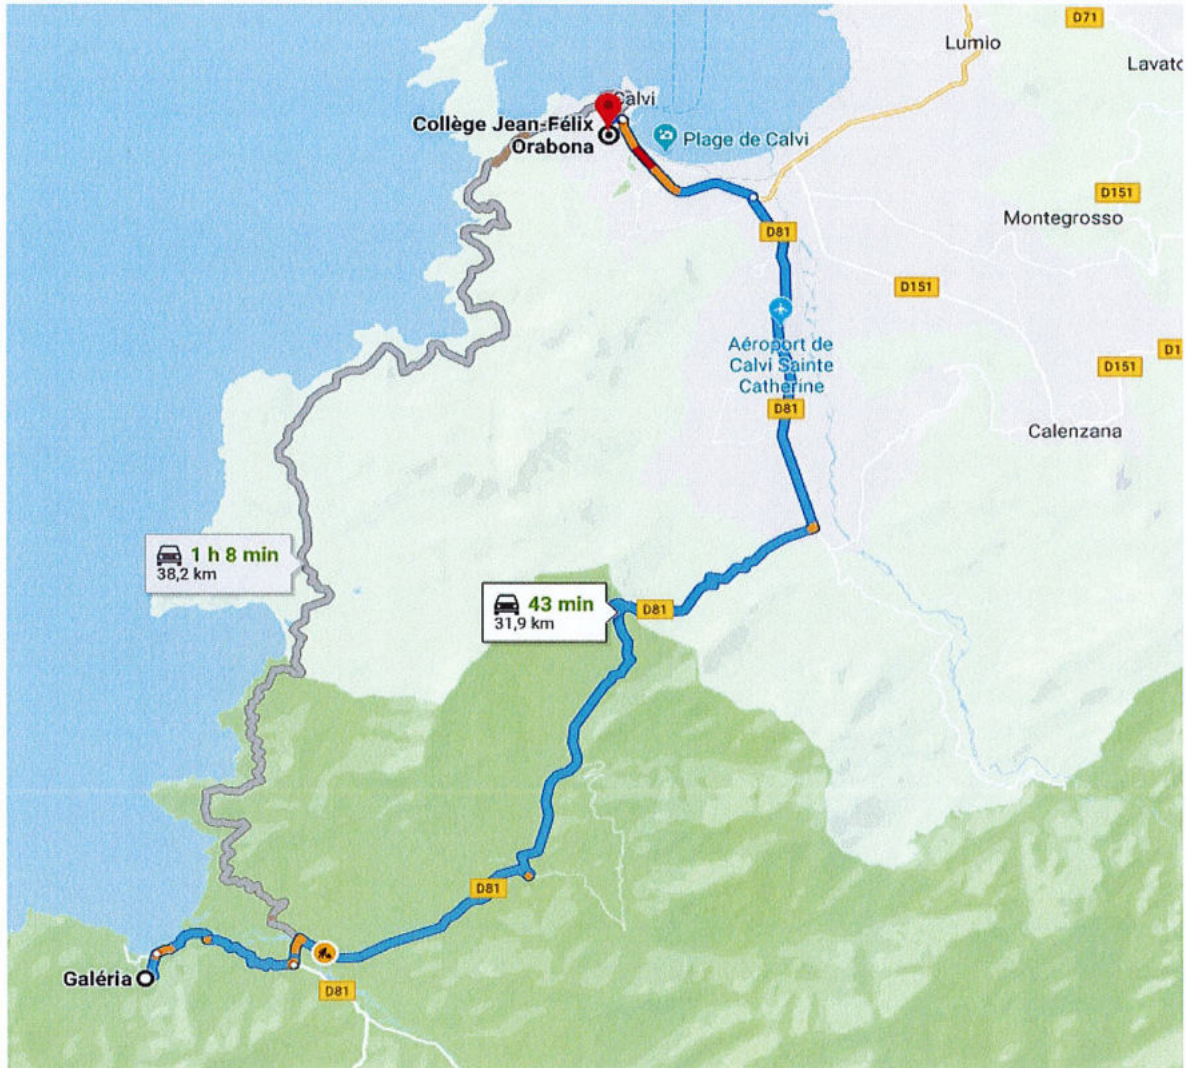

Transporteur :

Lot nr :

Code itinéraire :

21

C0432

GALERIA - CALVI

Etablissement desservis :

COLLEGE DE CALVI

Effectif prévisionnel à transporter :

22

Routes empruntées

RD81-T30

KMS Aller simple

35

Temps aller simple :

45

Quantité minimale annuelle exprimée en nombre de jours :

175

Points d'arrêts :	Horaires allers :	Horaires retours :
GALERIA PLACE DE L'EGLISE	7H30	17H30
GALERIA BANETTE	7H33	17H27
GALERIA CIMETIERRE	7H37	17H23
S ARCADES	7H45	17H15
MARSULINU	7H50	17H10
COLLEGE DE CALVI	8H15	16H45