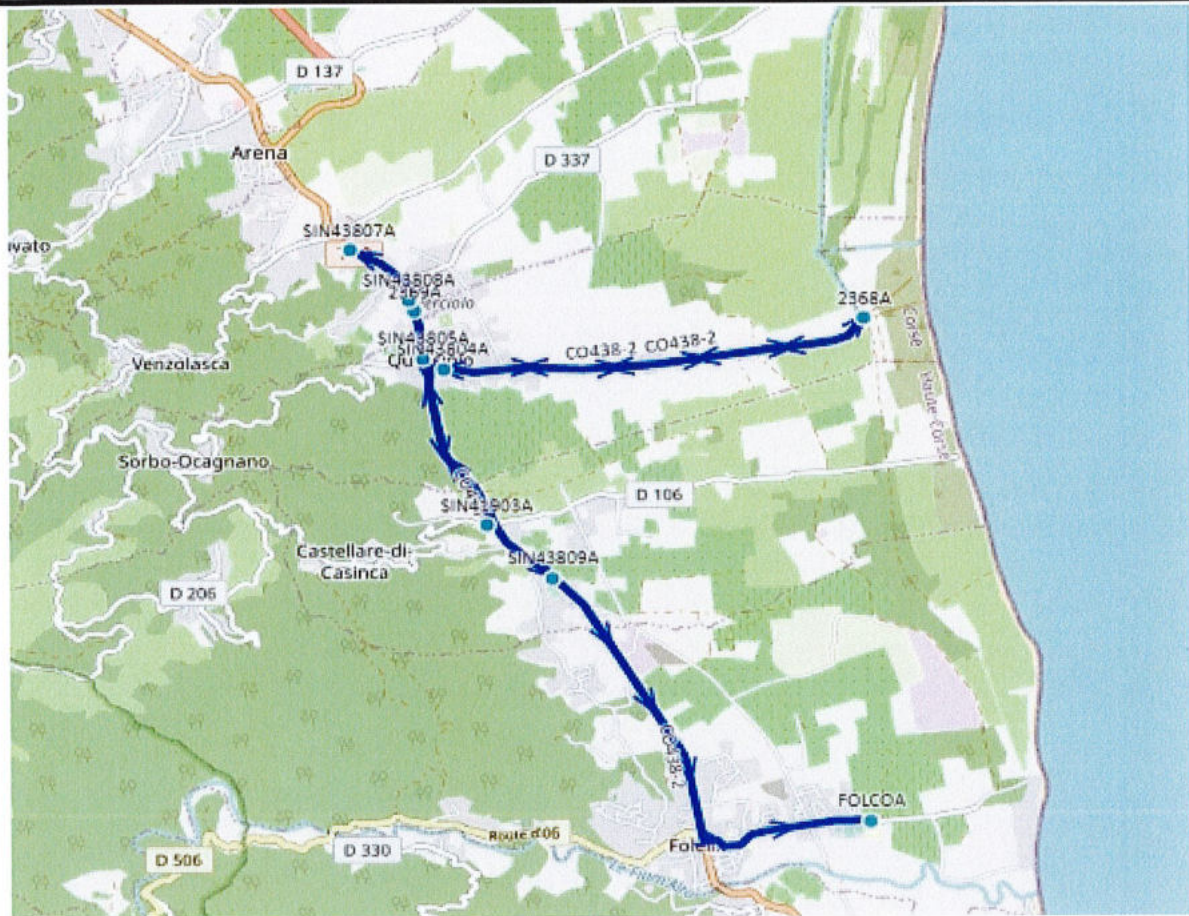

Le circuit 1 sera récupéré à LORETO DI CASINCA par le circuit 2 pour transport vers le Collège de Follelli

Transporteur :

Lot n° :

Code itinéraire :

34

CO438

PENTA - QUERCIOLO - FOLELLI

Etablissement desservis :