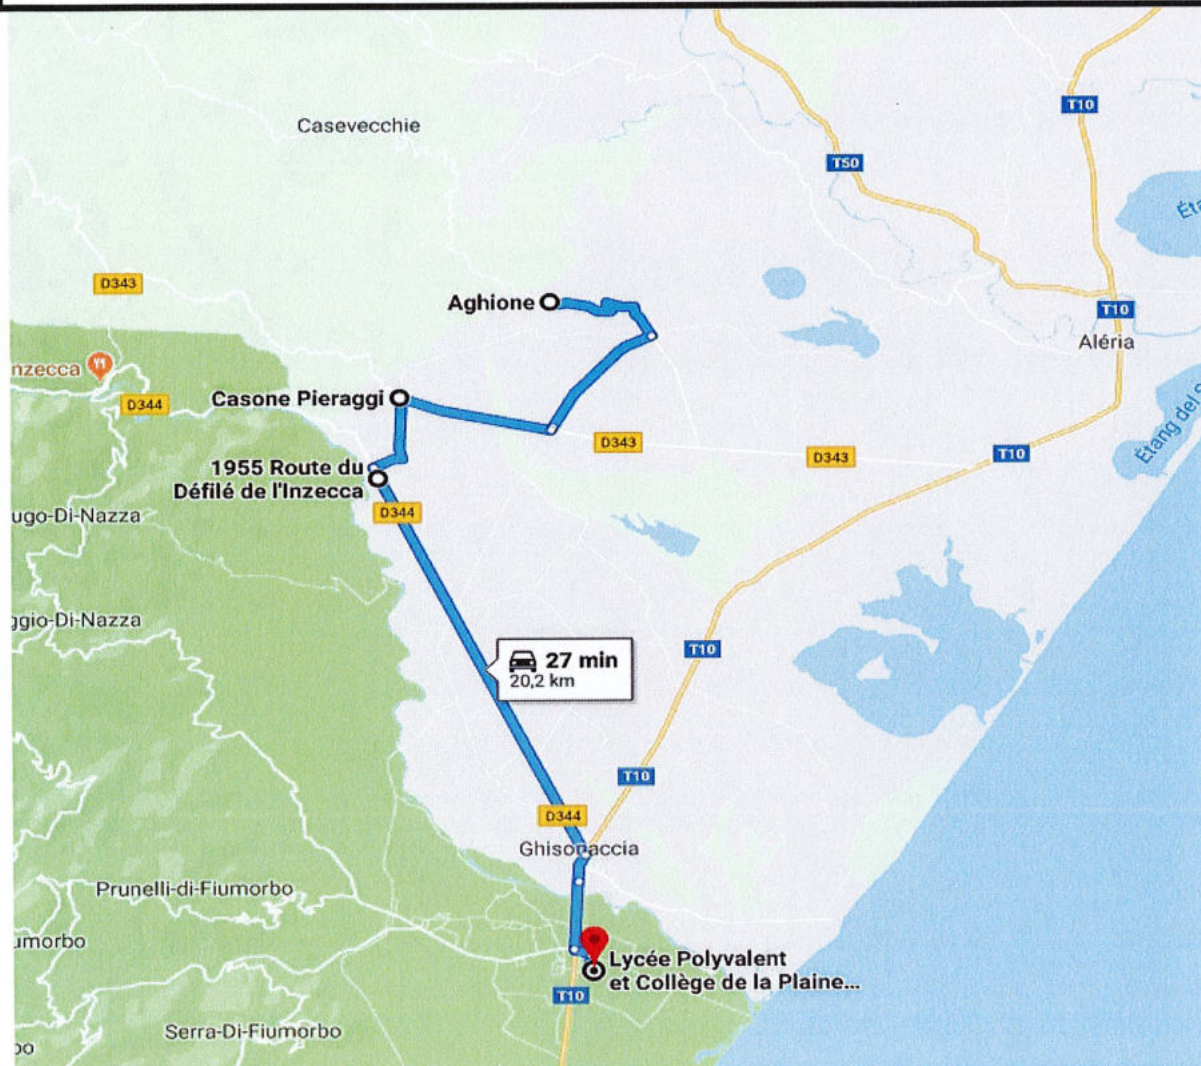

Transporteur :

Lot nr :

Code itinéraire :

52

CL474

AGHIONE - LYCEE ET COLLEGE DU FIUMORBU

Etablissement desservis :

LYCEE ET COLLEGE DU FIUMORBU

Effectif prévisionnel à transporter :

52

Routes empruntées

RD443-RD343-RD344-T10

KMS Aller simple

21

Temps aller simple :

50

Quantité minimale annuelle exprimée en nombre de jours :

175

Points d'arrêts :	Horaires allers :	Horaires retours :
ARRET MAVELA	07:30:00	18:35:00
ARRET BUS AGHIONE	07:40:00	18:25:00
CAVE A VIN	07:43:00	18:22:00
VILLA VOLETS BLEUS	07:46:00	18:19:00
VILLA PANNEAU	07:48:00	18:17:00
RALENTISSEUR BORNE INCENDIE	07:49:00	18:16:00
ARRET BUS CROISEMENT PIETROSO MAISON PIERAGGI	07:50:00	18:15:00
APRES PANNEAU GITES RURAUX POUBELLE DANS LE VIRAGE	07:51:00	18:14:00
APRES BUS CROISEMENT GHISONI ST ANTOINE	07:53:00	18:12:00
BOITE AUX LETTRES JUDITH TATOO	07:54:00	18:11:00
PANNEAU LUGU DI NAZZA	07:55:00	18:10:00
CHENE A DROITE AVANT LA CHAPELLE DE GHISONACCIA	08:00:00	18:05:00
COLLEGE LYCEE DU FIUMORBU	08:20:00	17:45:00