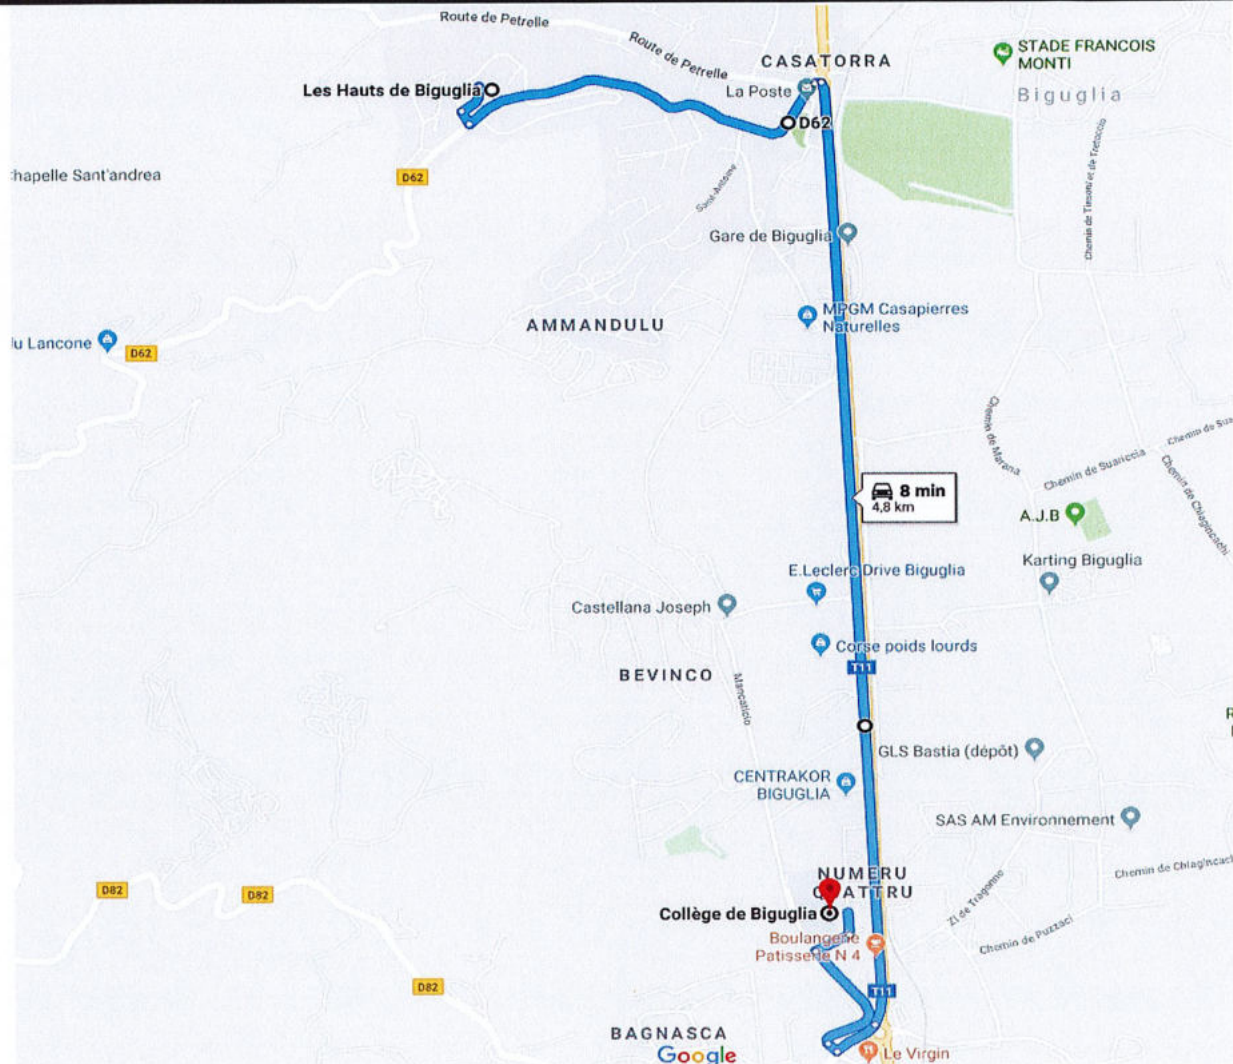

Ce service devra attendre à BARCHETTA sur un site sécurisé le circuit CL575 PONTE LECCIA BASTIA pour la correspondance à destination de Bastia

Transporteur :

Lot nr :

Code itinéraire :

63

CO498

**HAUTS DE BIGUGLIA - COLLEGE DE BIGUGLIA
ENCHAINEMENT AVEC UN BUS DE LA LIGNE CL416 VENZOLASCA - VESCOVATO - TORRA VESCOVATO - BASTIA**