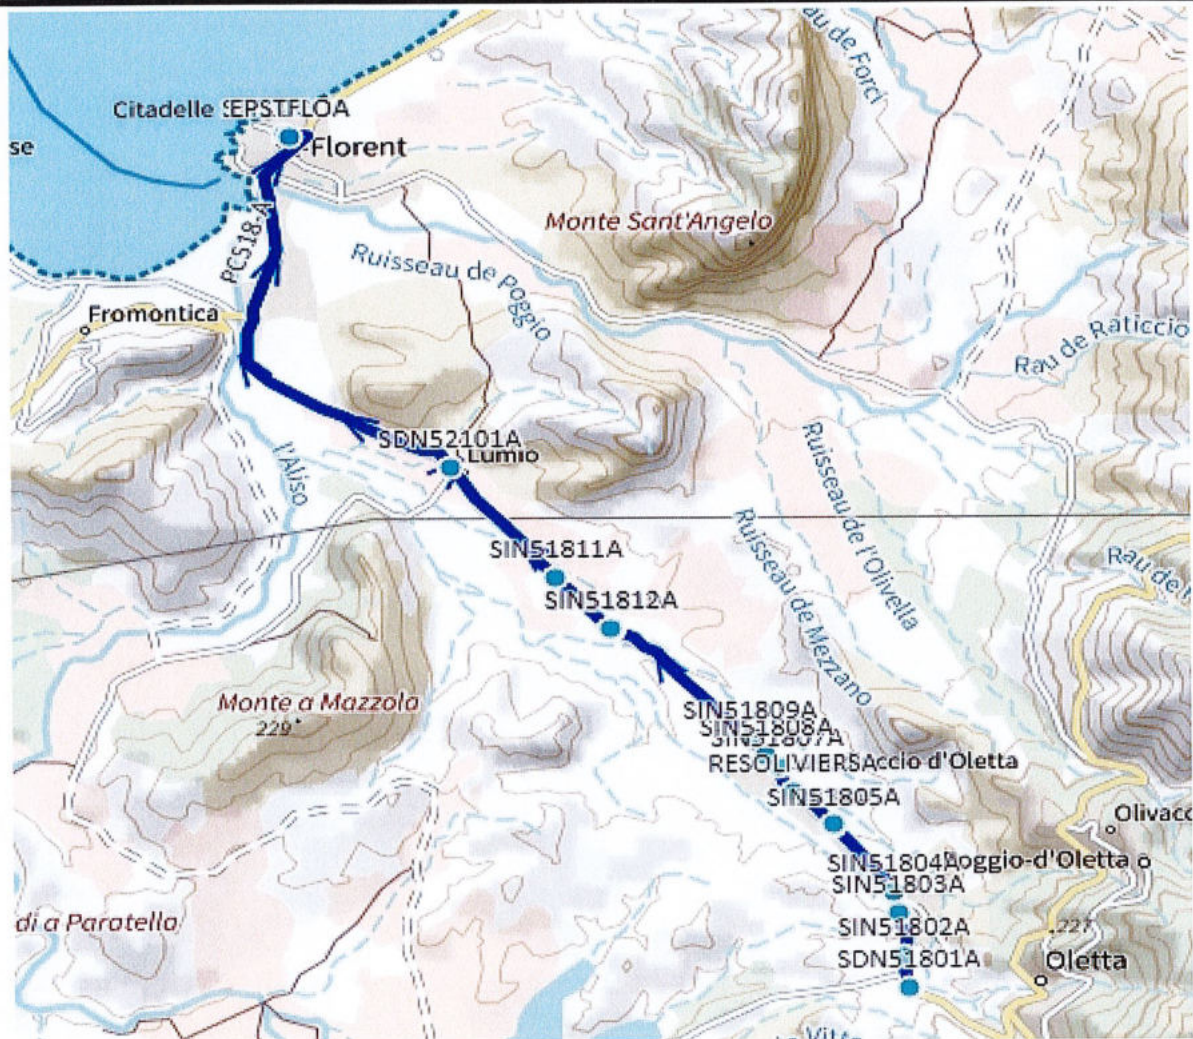

Transporteur :

Lot nr :

Code itinéraire :

72

PC518

OLETTA - SAINT FLORENT

Etablissement desservis :

COLLEGE ET ECOLE PRIMAIRE DE SAINT FLORENT

Effectif prévisionnel à transporter :

30

Routes empruntées

RD38-RD82-RD81

KMS Aller simple

9

Temps aller simple :

20

Quantité minimale annuelle exprimée en nombre de jours :

175

Points d'arrêts :

Horaires allers :

Horaires retours :

EMBR PADULA	07H50	16H55
STELLA D ORO	07H51	16H54
LA CONTRE ALLEE	07H52	16H53
CONCA D ORU	07H52	16H53
LIEU DIT BERBI ROSSU	07H53	16H52
MAISON FONTANA	07H54	16H51
RESIDENCE LES OLIVIERS	07H55	16H50
DIMORA	07H56	16H49
ANCIENNE POTERIE	07H56	16H49
CLOS D OLETTA	07H56	16H49
LA CIGALE	07H57	16H48
LIEU DIT A MACCHIA	07H58	16H47
MONTANA	07H59	16H46
TENNIS OLETTA	08H00	16H45
ABRI LECLERC	08H00	16H45
ECOLE PRIMAIRE DE SAINT FLORENT	08H10	16H35
COLLEGE DE ST FLORENT	08H10	16H35