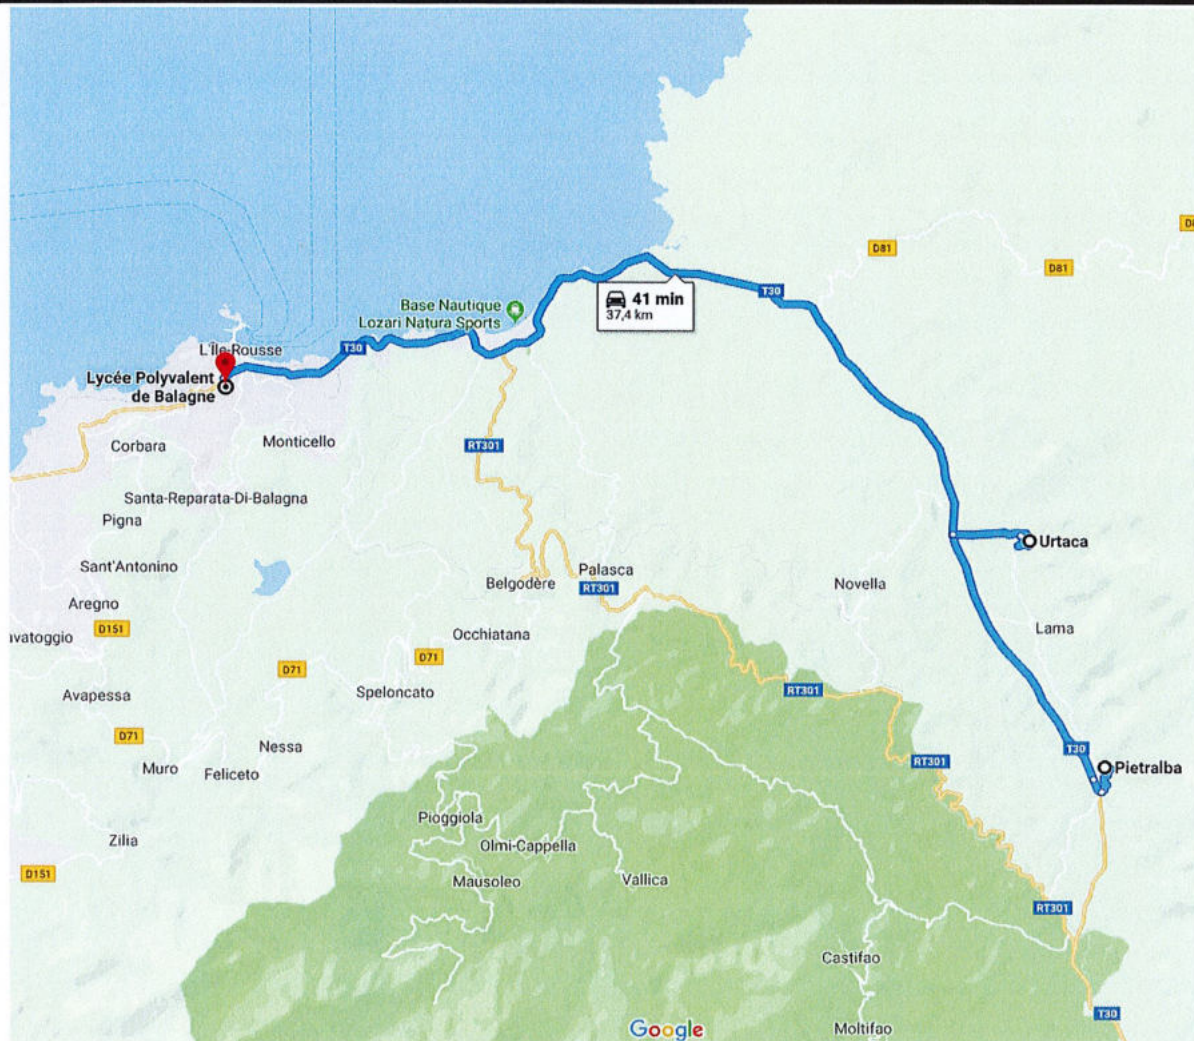

Transporteur :

Lot nr :

Code itinéraire :

27

CL489

**PIETRALBA – URTACA – COLLEGE D'ILE ROUSSE ET LYCEE DE BALAGNE
ENCHAINEMENT AVEC LA LIGNE PM557 CORBARA FOGATA - ECOLE PRIMAIRE DE CORBARA ET ECOLE DE SANTA REPARATA**