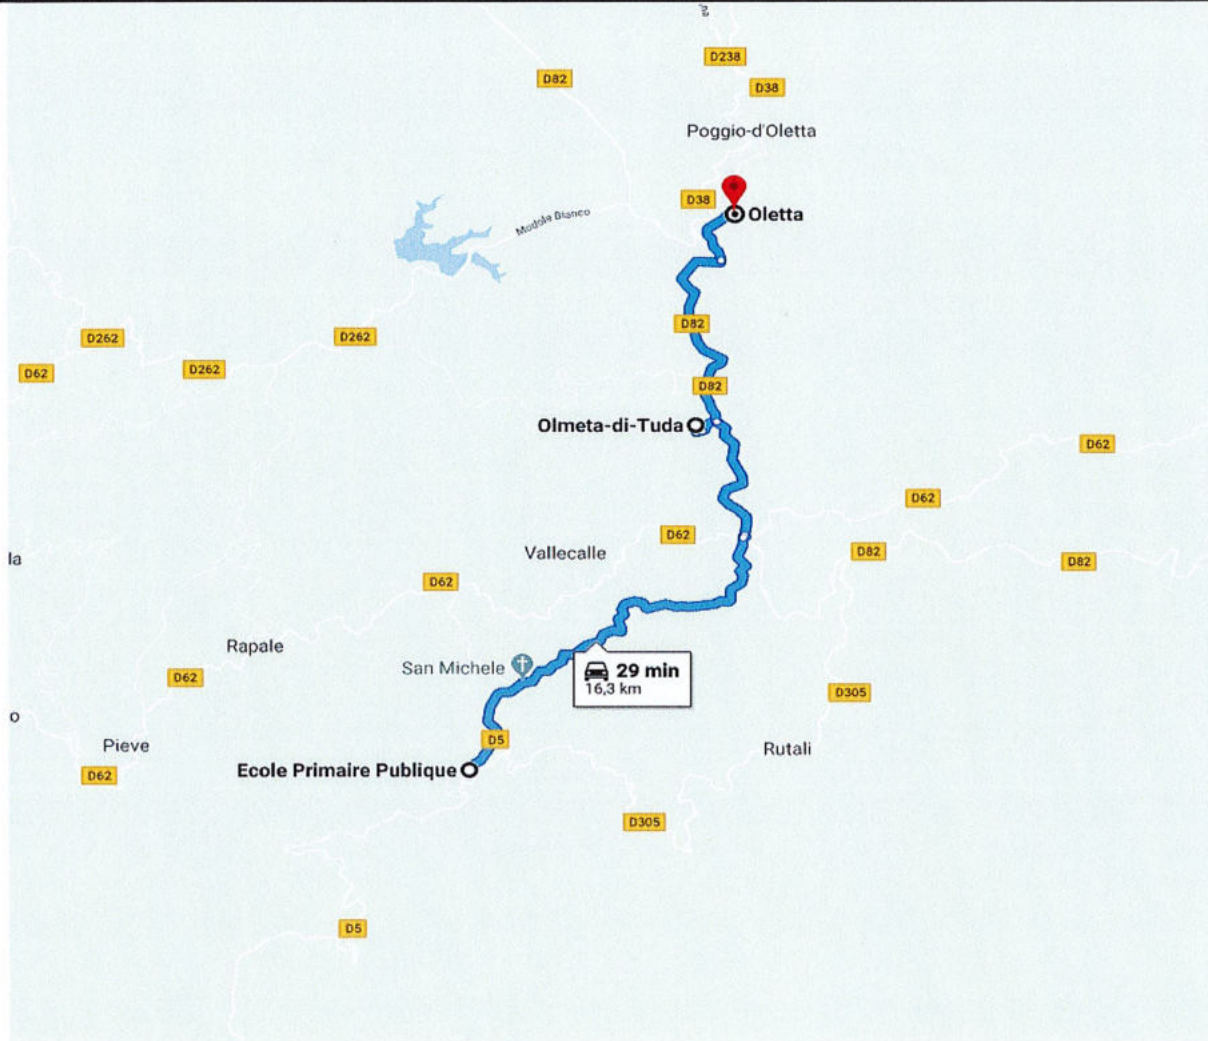

Transporteur :

Lot nr :

Code itinéraire :

5

PM520

OLMETTA DI TUDA - ECOLE PRIMAIRE DE MURATO - ECOLE PRIMAIRE D'OLETTA

Etablissement desservis :

ECOLE PRIMAIRE DE MURATO - ECOLE PRIMAIRE D'OLETTA

Effectif prévisionnel à transporter :

21

Routes empruntées

RD5-RD82-RD38

KMS Aller simple

17

Temps aller simple :

55

Quantité minimale annuelle exprimée en nombre de jours :

140

Points d'arrêts :	Horaires allers :	Horaires retours :
OLMETA DI TUDA EGLISE	08:00:00	
LOT COL SAN STEFANU	08:08:00	
LOT COL SAN STEFANU DERRIERE BOULANGERIE	08:13:00	
LIEU DIT L AMENTA	08:18:00	
EP MURATO - COMPTOIRE CHARCUTERIE	08:20:00	
COL SAN STEFANO AVANT LE ROND POINT	08:25:00	
OLMETA DI TUDA	08:40:00	
HLM OLMETA DI TUDA	08:50:00	
ECOLE PRIMAIRE OLETTA	08:55:00