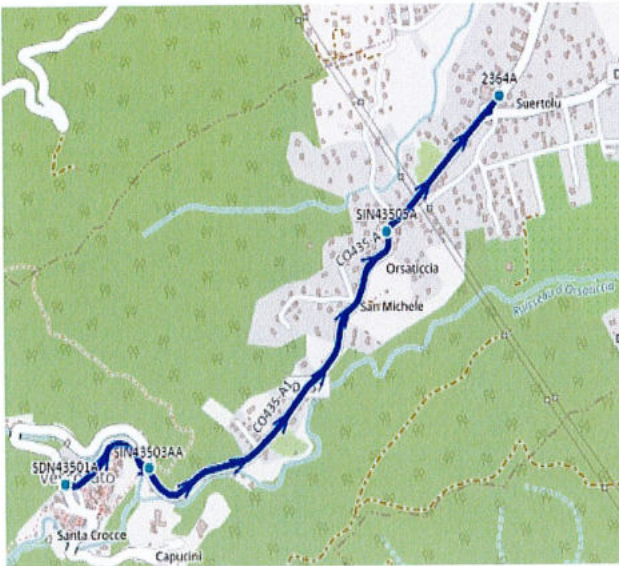

Transporteur :

Lot nr :

Code itinéraire :

32

CO435

**SUERTOLU FOLELLI
ENCHAÎNEMENT DE LA CO435-1 AVEC CIRCUIT 1 DE LA CL416**

CO435-1