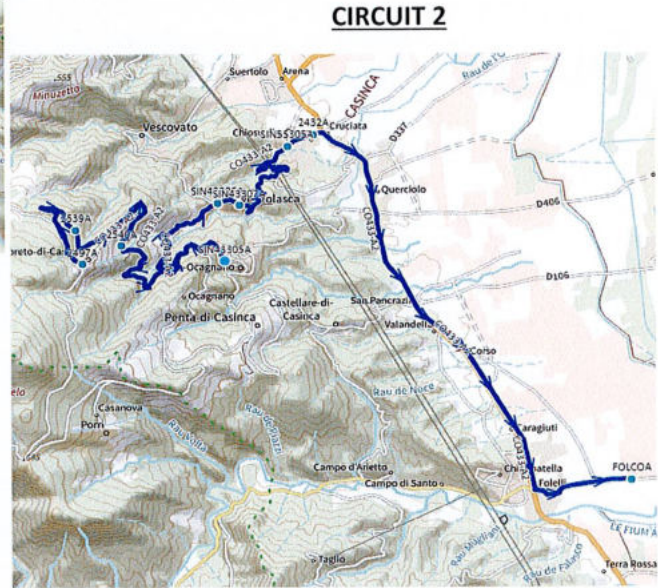

CIRCUIT 2

Etablissement desservis :

COLLEGE DE FOLELLI

Effectif prévisionnel à transporter :

30

Routes empruntées

RD237-RD6-RD37-T10

KMS Aller simple

29

Temps aller simple :

15C1 + 40C2

Quantité minimale annuelle exprimée en nombre de jours :

175

Points d'arrêts :	Horaires allers :	Horaires retours :
CIRCUIT 1		
PIANO MAISON DOMESTICI	7H05	17H55
SILVARECCIU SULAGHJU	7H08	17H52
SILVARECCIU EMBRANCHEMENT SANTU AGOSTINU	7H10	17H50
LORETO PLACE DE LA FONTAINE	7H20	17H40
CIRCUIT 2		
LORETO PLACE DE LA FONTAINE	7H40	17H35
LORETO CHARCUTERIE ALBERTINI	7H45	17H30
LORETO LIEU DIT CHIOSA	7H49	17H26
SORBO OCAGNANO	7H54	17H21
VENZOLASCA - PLACE	8H00	17H15
VENZOLASCA - MAIRIE	8H03	17H12
VENZOLASCA - ST ANTOINE	8H08	17H07
VENZOLASCA - CHIOSO LA CROCE	8H10	17H05
COLLEGE DE FOLELLI	8H20	16H55

Le circuit 1 sera récupéré à LORETO DI CASINCA par le circuit 2 pour transport vers le Collège de Follelli