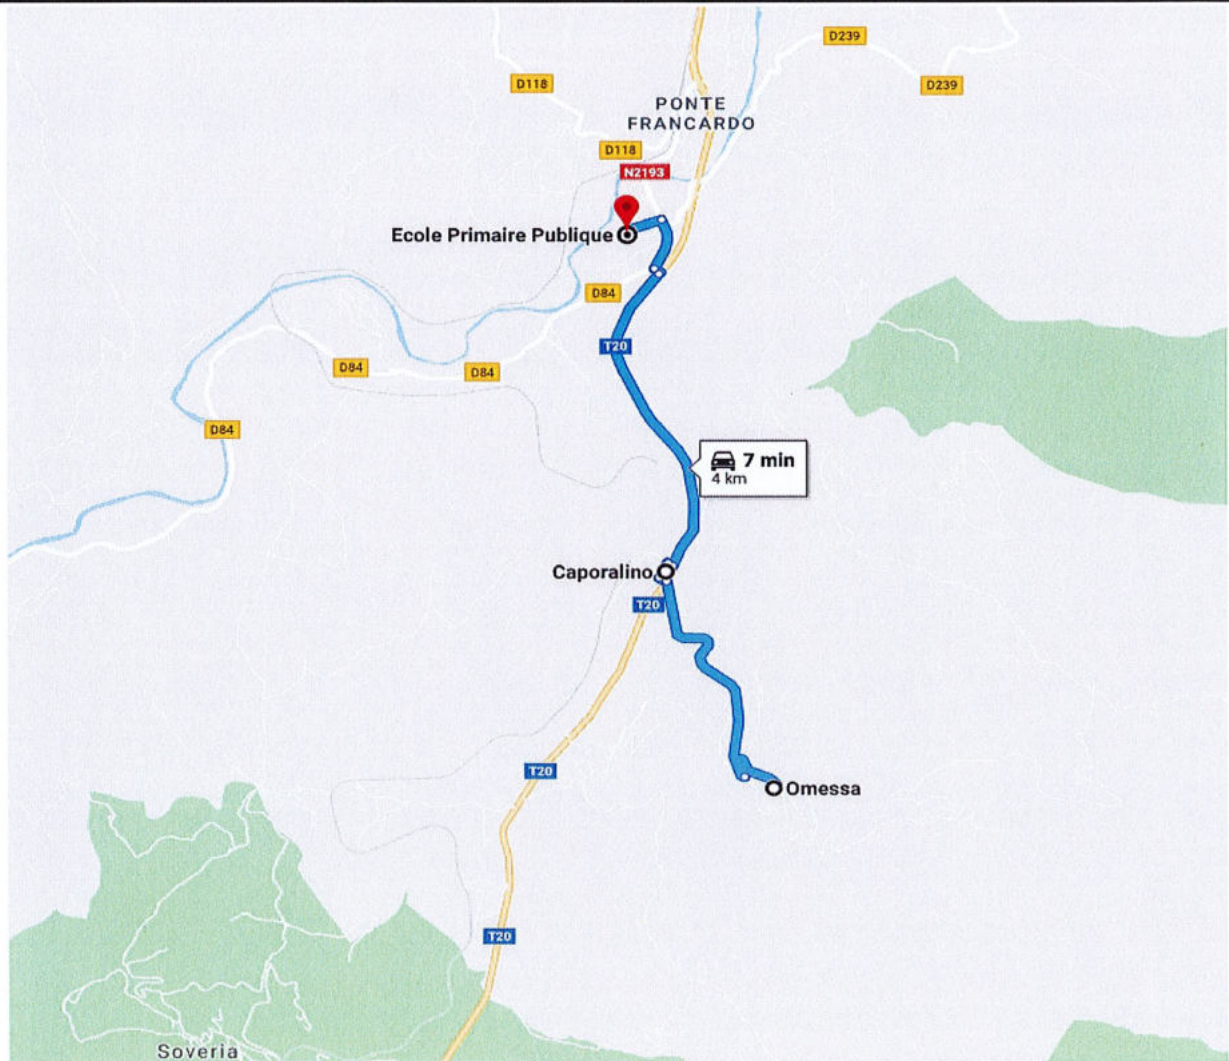

Transporteur :

Lot nr :

Code itinéraire :

OMESSA - ECOLE PRIMAIRE DE FRANCARDO

Etablissement desservis :

Effectif prévisionnel à transporter :

Routes empruntées

KMS Aller simple

Temps aller simple :

Quantité minimale annuelle exprimée en nombre de jours :

Points d'arrêts :

Horaires allers :

Horaires retours :

OMESSA	08:25:00	16:50:00
CAPORALINO	08:30:00	16:45:00
ECOLE DE FRANCARDO	08:35:00	16:40:00