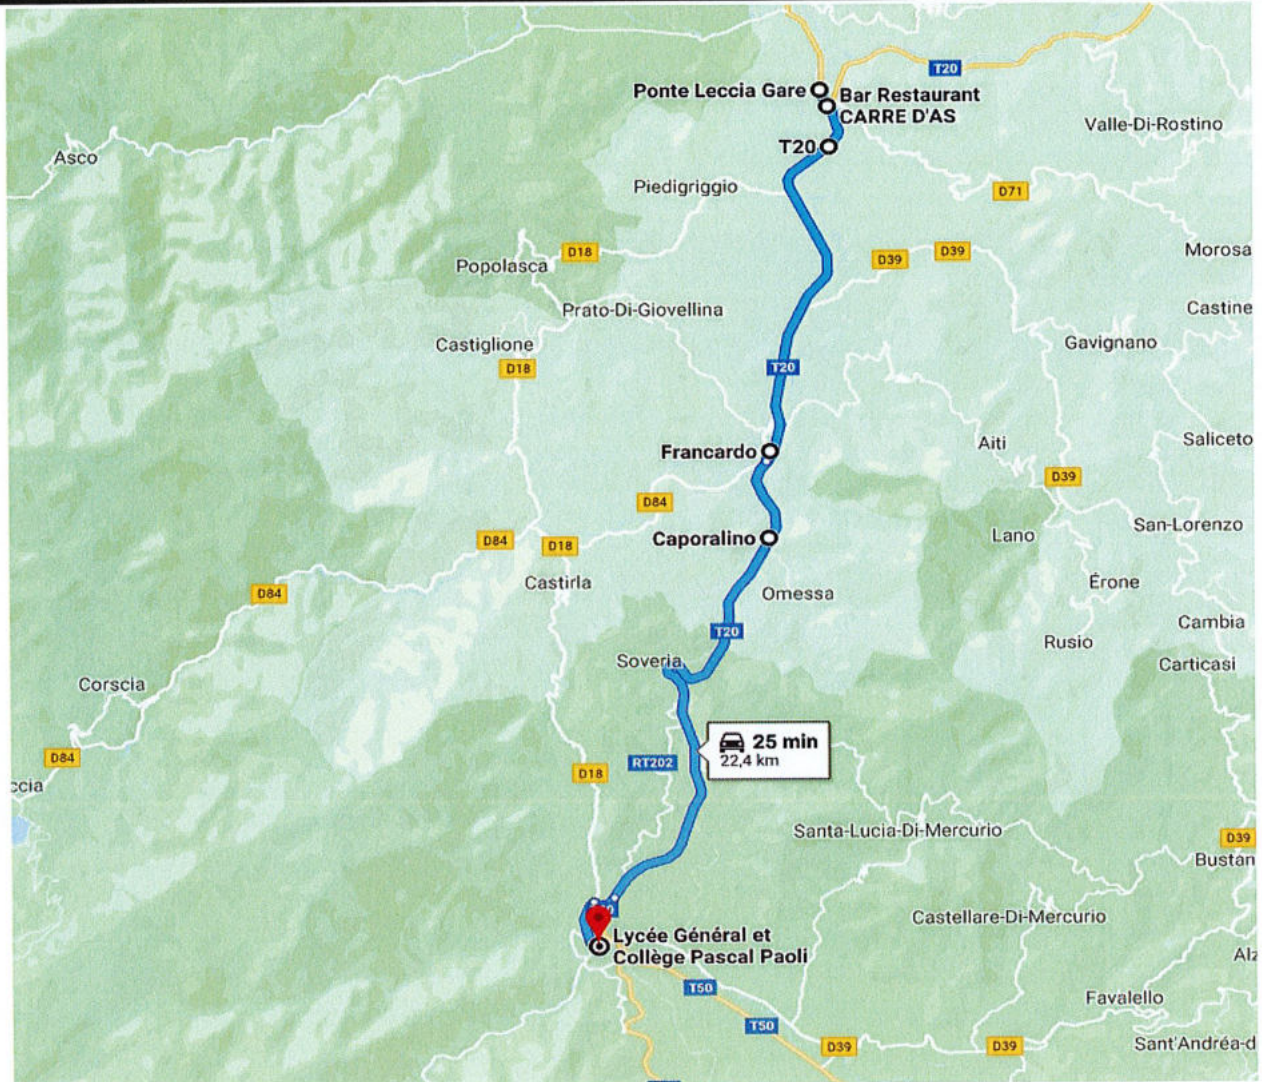

Transporteur :

Lot nr :

Code itinéraire :

46

CL462

PONTE LECCIA CORTE

Etablissement desservis :

LYCEE ET COLLEGE DE CORTE

Effectif prévisionnel à transporter :

50

Routes empruntées

T20

KMS Aller simple

23

Temps aller simple :

40

Quantité minimale annuelle exprimée en nombre de jours :

175

Points d'arrêts :

Horaires allers :

Horaires retours :

PONTE LECCIA GARE	7H00	18H35
CARRE D'AS	7H15	18H20
WELDOM	7H20	18H15
FRANCARDO GARE	7H23	18H12
FRANCARDO PONT	7H24	18H11
CHAPELLE	7H25	18H10
ANCIENNE GENDARMERIE	7H30	18H05
CAPORALINO	7H35	18H00
COLLEGE ET LYCEE DE CORTE	7H40	17H55