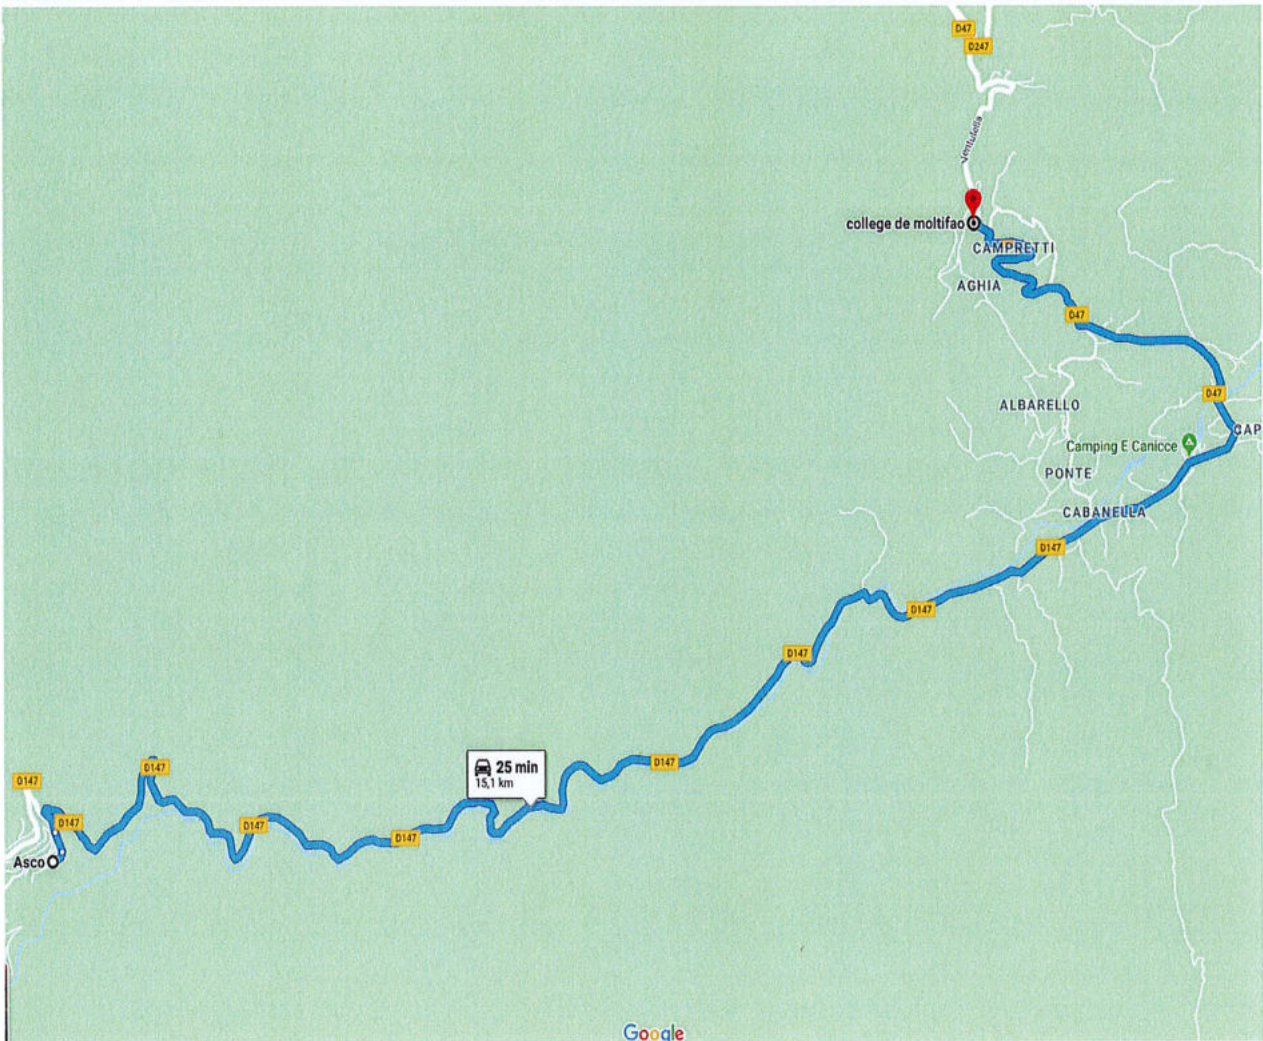

Transporteur :

Lot nr :

Code itinéraire :

68

CO596

ASCO - MOLTIFAO

Etablissement desservis :

COLLEGE DE MOLTIFAO ET EP DE MOLTIFAO

Effectif prévisionnel à transporter :

15

Routes empruntées

RD147-RD47

KMS Aller simple

15

Temps aller simple :

30

Quantité minimale annuelle exprimée en nombre de jours :

175

Points d'arrêts :	Horaires allers :	Horaires retours :
ASCU SUPRANU	07:15:00	
ASCU MIELERIE	07:17:00	
CABANELLA CROISEMENT	07:30:00	
CABANELLA UPONTE	07:33:00	
E FILETELLE	07:35:00	
MOLTIFAO COLLEGE	07:45:00	
MOLTIFAO ECOLE PRIMAIRE	07:46:00