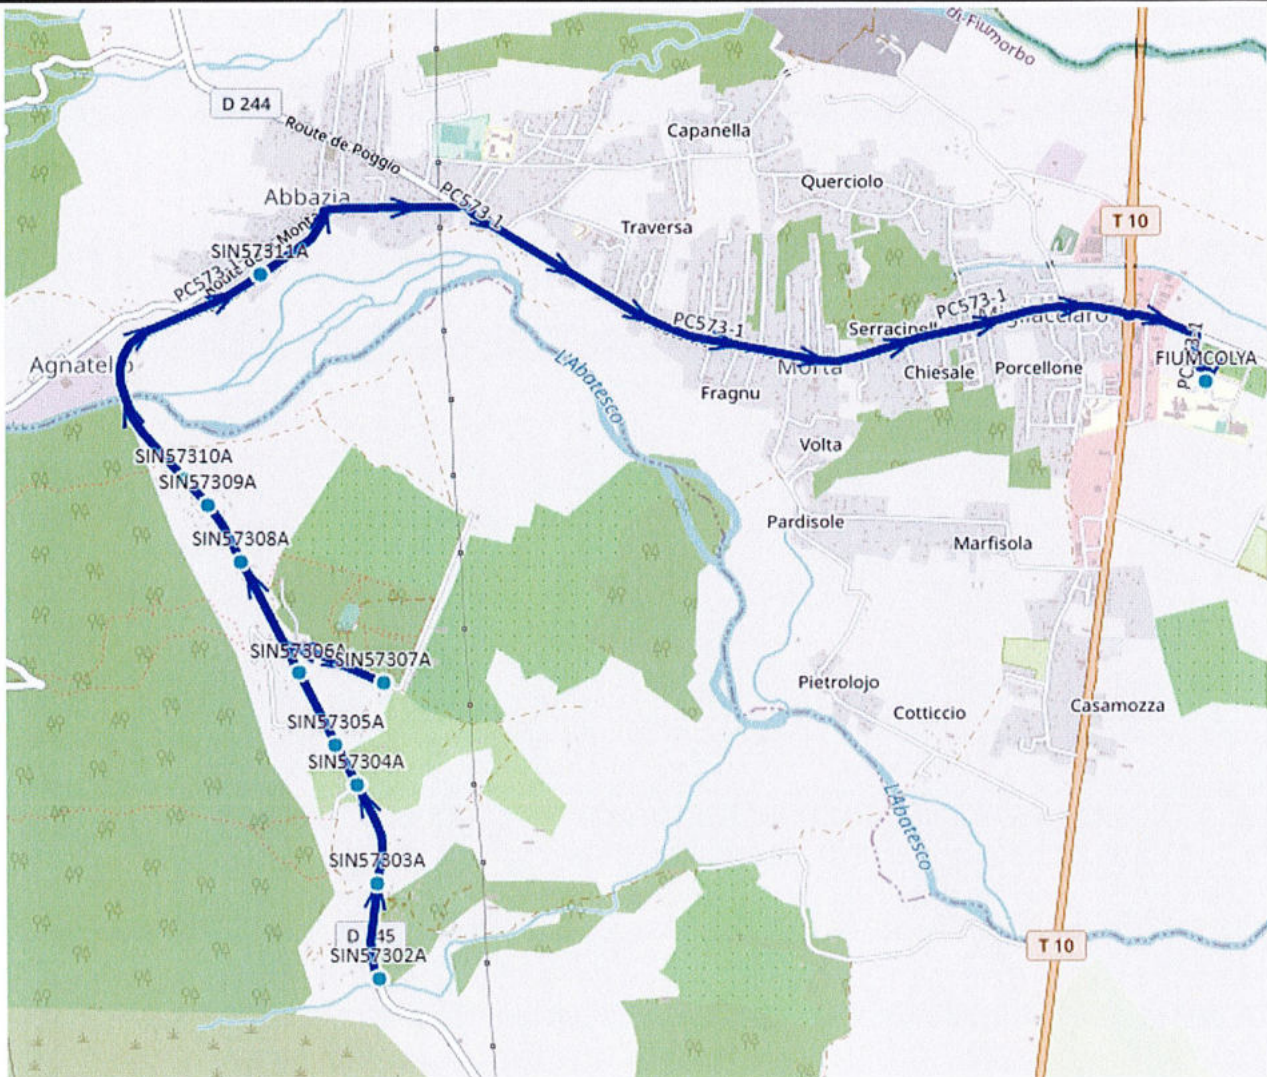

Transporteur :

Lot nr :

Code itinéraire :

[Empty box]

53

CL573

PONT DE NODU - LYCEE ET COLLEGE DU FIUMORBU

Etablissement desservis :

LYCEE COLLEGE DU FIUMORBU

Effectif prévisionnel à transporter :

20

Routes empruntées

ROUTE D'ABBAZIA-RD145-RD244

KMS Aller simple

9

Temps aller simple :

25

Quantité minimale annuelle exprimée en nombre de jours :

175

Points d'arrêts :

Horaires allers :

Horaires retours :

Points d'arrêts :	Horaires allers :	Horaires retours :
PONT DE NODO	07:50:00	18:05:00
MAISON BERNARDINI	07:52:00	18:03:00
BRUGIONI	07:54:00	18:01:00
QUILICHINI	07:55:00	18:00:00
ACQUACITOSA	07:57:00	17:58:00
MAISON MARENGONI	07:59:00	17:56:00
ALICIA BERNARDINI	08:01:00	17:54:00
CICCOLI	08:02:00	17:53:00
MARCENAC OLIVIA	08:03:00	17:52:00
VALENTINI	08:06:00	17:49:00
COLLEGE LYCEE DU FIUMORBU	08:15:00	17:40:00