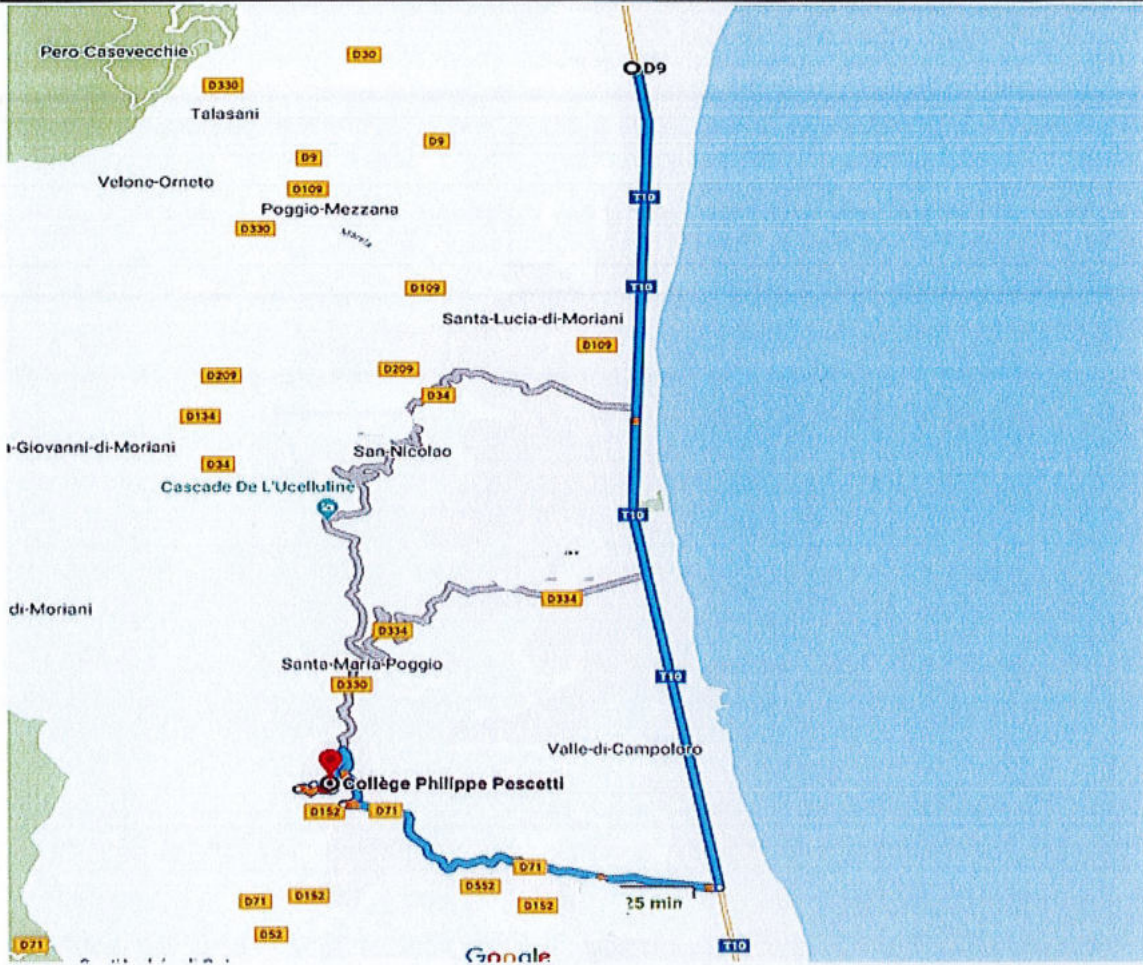

Transporteur :

Lot nr :

Code itinéraire :

41

PC446

FIGARETO - CERVIONE

Etablissement desservis :

COLLEGE DE CERVIONE

Effectif prévisionnel à transporter :

56

Routes empruntées

T10-RD71

KMS Aller simple

18

Temps aller simple :

55

Quantité minimale annuelle exprimée en nombre de jours :

175

Points d'arrêts :

Horaires allers :

Horaires retours :

GARAGE RENOSI	7H25	17H35
ALBA SERENA	7H30	17H30
LOTISSEMENT ST MICHEL	7H35	17H25
GRANDI	7H40	17H20
SAN LUCIANU	7H45	17H15
VANGA DI L'ORU	7H50	17H10
PRUNETE	7H55	17H05
HOTEL ORIZONTE	8H00	17H00
Carrefour de Prunete	8H05	16H55
LIEU DIT PULONE	8H10	16H50
EMBRANCHEMENT DECHETTERIE	8H15	16H45
COLLEGE DE CERVIONE	8H20	16H40
EP CERVIONE	8H25	16H35