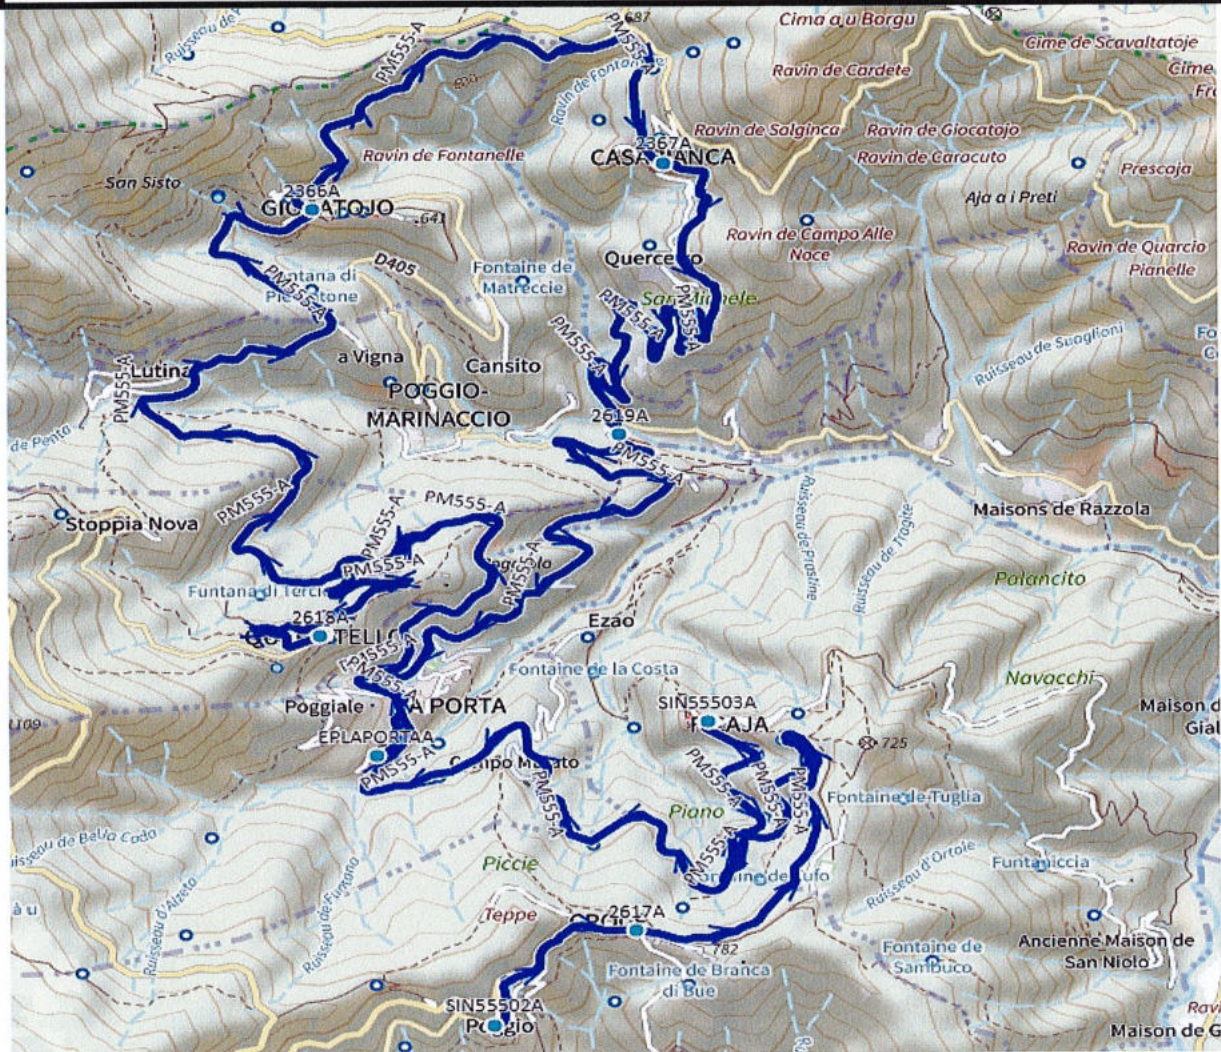

Transporteur :

Lot nr :

Code itinéraire :

33

PM555

POGGIO CROCE - ECOLE DE LA PORTA

Etablissement desservis :

ECOLE PRIMAIRE DE LA PORTA