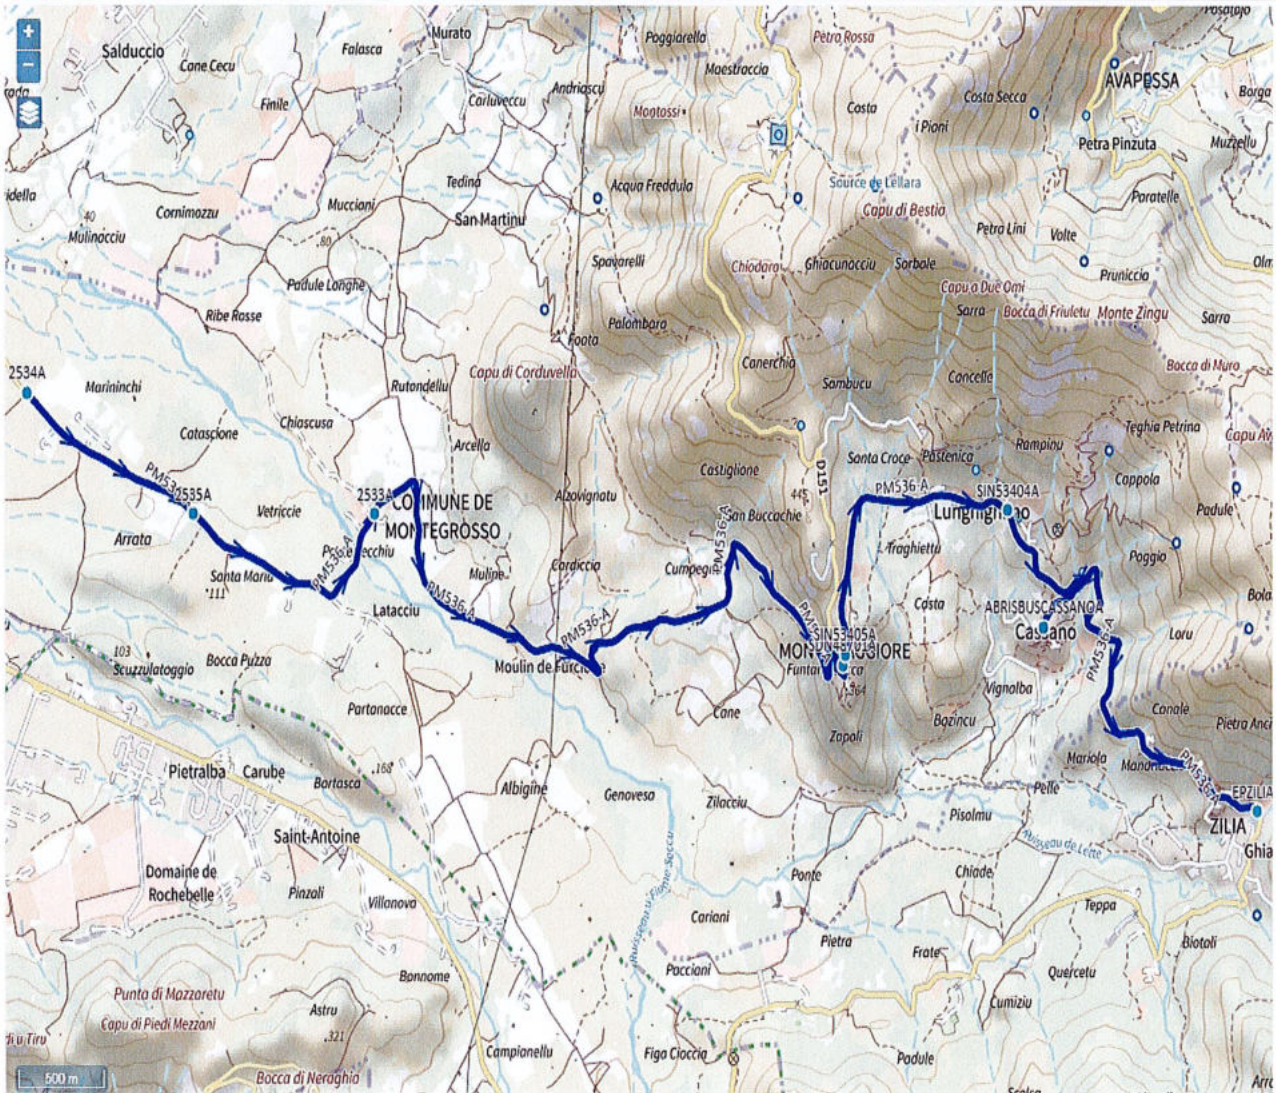

Transporteur :

Lot nr :

Code itinéraire :

26

PM536

MONTEMAGGIORE PLAINE - ECOLE PRIMAIRE DE ZILIA (RPI MONTEGROSSO)

Etablissement desservis :

ECOLE PRIMAIRE DE ZILIA

Effectif prévisionnel à transporter :

21

Routes empruntées

RD151

KMS Aller simple

14

Temps aller simple :

25

Quantité minimale annuelle exprimée en nombre de jours :

140

Points d'arrêts :

Horaires allers :

Horaires retours :

L'ARNAGHJU DI U PICCIU

8H30

16H55

VILLA OPVNTIA

8H32

16H53

LIEU DIT QUARCIOLO

8H34

16H51

MONTEMAGGIORE PLAINE

8H41

16H44

MONTEMAGGIORE FONTAINE

8H42

16H43

LUNGHIGNANO ARRET BUS

8H44

16H41

CASSANO ARRET BUS ARRIVEE

8H45

16H40

ZILIA ECOLE

8H55

16H30