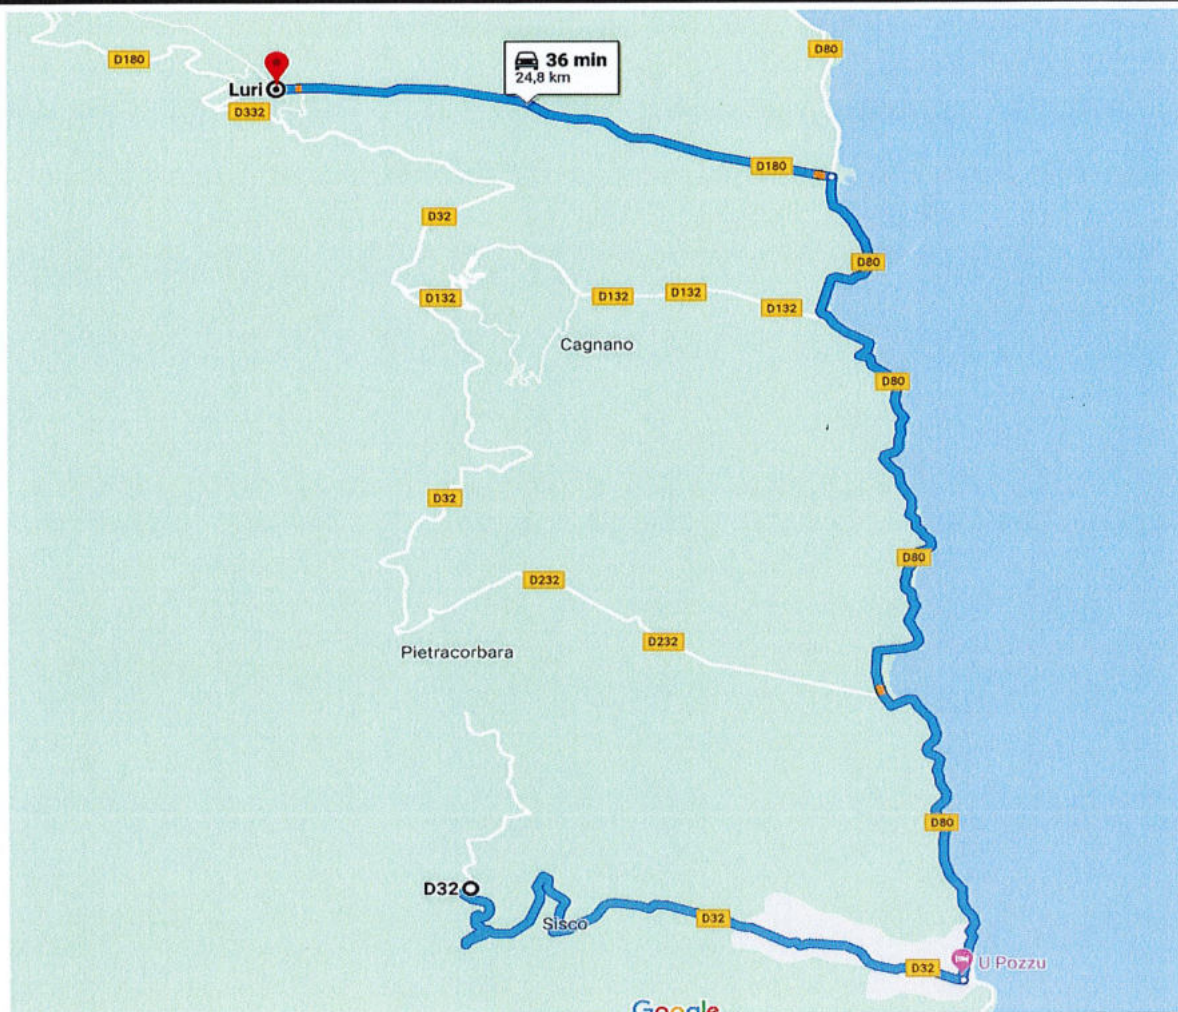

Transporteur :

Lot nr :

Code itinéraire :

SISCO - ECOLE PRIMAIRE ET COLLEGE DE LURI

Etablissement desservis :

COLLEGE ET ECOLE PRIMAIRE DE LURI

Effectif prévisionnel à transporter :

50

Routes empruntées

RD32-RD80-RD180

KMS Aller simple

25

Temps aller simple :

50

Quantité minimale annuelle exprimée en nombre de jours :

175

Points d'arrêts :

Horaires allers :

Horaires retours :

Points d'arrêts :	Horaires allers :	Horaires retours :
MONACAGGIA	07:30:00	17:30:00
TEGHIE	07:35:00	17:25:00
EMBRANCHEMENT FICAJA	07:40:00	17:20:00
MOLINE	07:42:00	17:18:00
PORAGGIA	07:44:00	17:16:00
CANAVAGGIA	07:45:00	17:15:00
VIGNALE	07:46:00	17:14:00
EMBRANCHEMENT CROSCIANO	07:47:00	17:13:00
LOTISSEMENT SISCO	07:49:00	17:11:00
A STALLA	07:50:00	17:10:00
ECOLE DE SISCO	07:51:00	17:09:00
MARINE DE SISCO SUD/POSTE	07:52:00	17:08:00
MARINE DE SISCO NORD/CAMPING	07:53:00	17:07:00
MARINE DE PIETRACORBARA/ABRI BUS	08:00:00	17:00:00
PORTICCILO/HOTEL	08:10:00	16:50:00
MARINE DE SANTA SEVERA/STATION	08:15:00	16:45:00
ECOLE PRIMAIRE LURI ET COLLEGE DE LURI	08:20:00	16:40:00