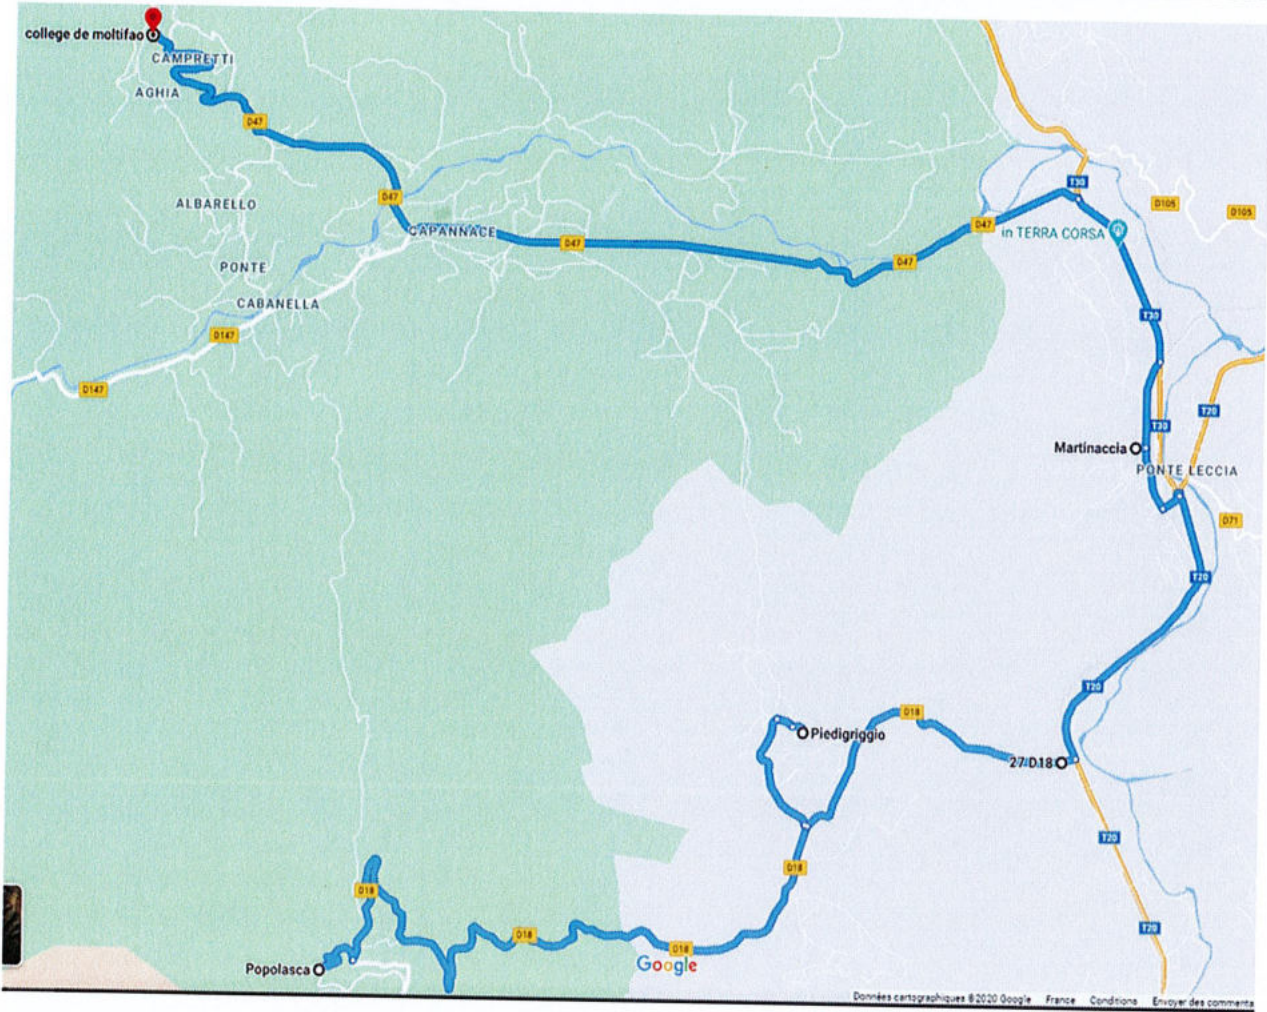

16:46:00

MOLTIFAO COLLEGE

08:16:00

16:40:00

Transporteur :

Lot nr :

Code itinéraire :

POPOLASCA - ECOLE PRIMAIRE DE PONTE LECCIA ET COLLEGE DE MOLTIFAO