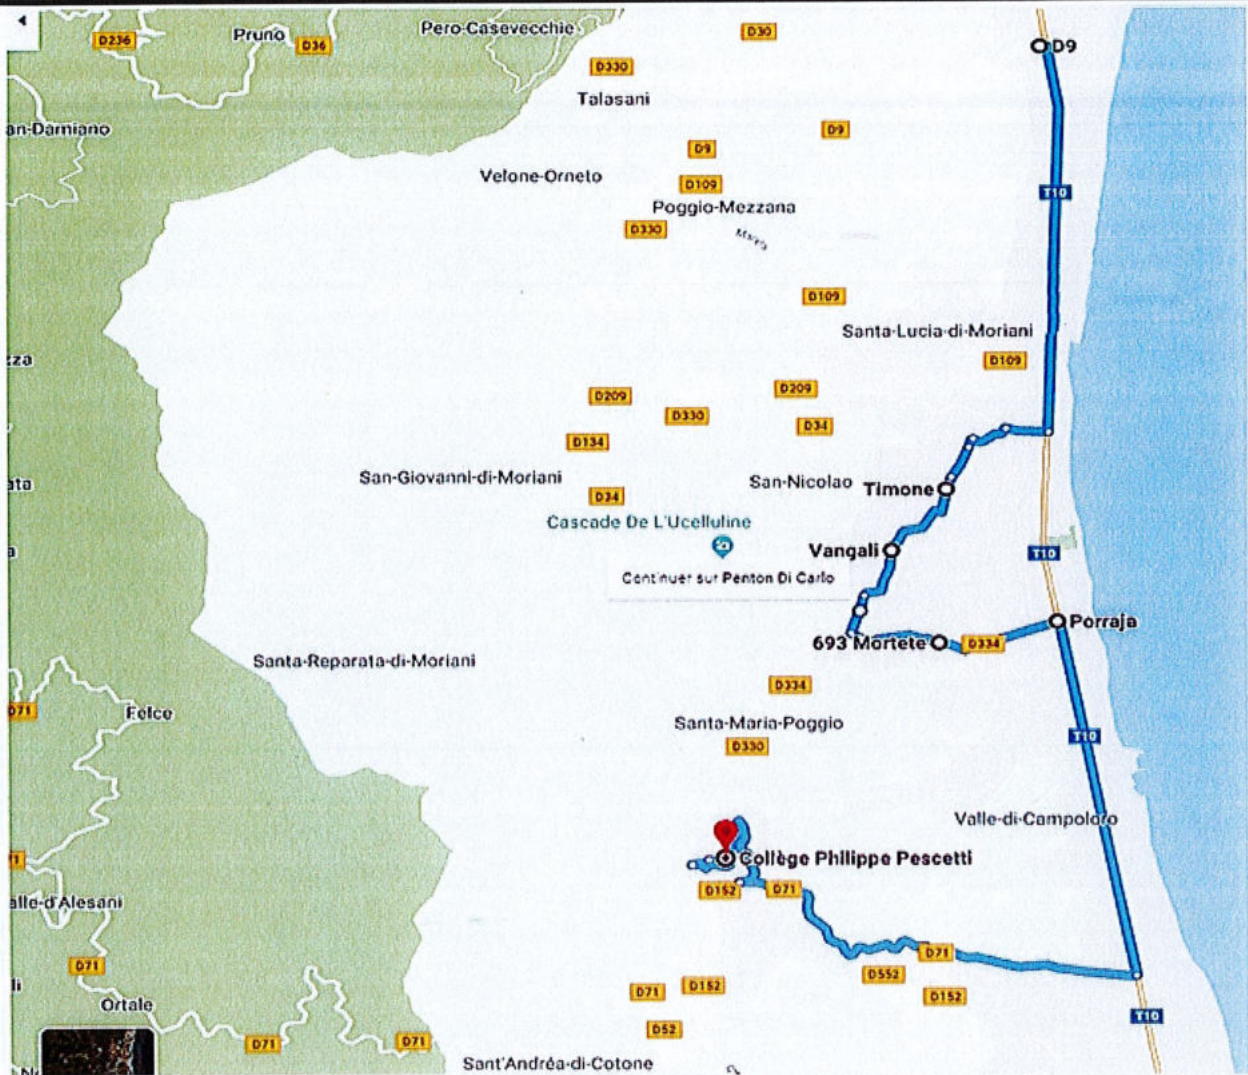

Transporteur :

Lot nr :

Code itinéraire :

FIGARETO - CERVIONE

Etablissement desservis :

COLLEGE ET ECOLE PRIMAIRE DE CERVIONE

Effectif prévisionnel à transporter :

52

Routes empruntées

T10-RD334-RD71

KMS Aller simple

21

Temps aller simple :

50

Quantité minimale annuelle exprimée en nombre de jours :

175

Points d'arrêts :	Horaires allers :	Horaires retours :
GARAGE FIGARETTO	7H35	17H25
MORIANI GARE	7H45	17H15
MAISON RACAMIER	7H47	17H13
RESIDENCE MONTE MARE	7H48	17H12
STADE DE MORIANI	7H50	17H10
ROUTE SANTA MARIA POGGIO	7H52	17H08
EMBRANCHEMENT VILLAGE	7H54	17H06
L'ALIVETU	7H58	17H02
GARAGE SANTINI	8H03	16H57
COLLEGE DE CERVIONE	8H20	16H41
ECOLE PRIMAIRE DE CERVIONE	8H21	16H40