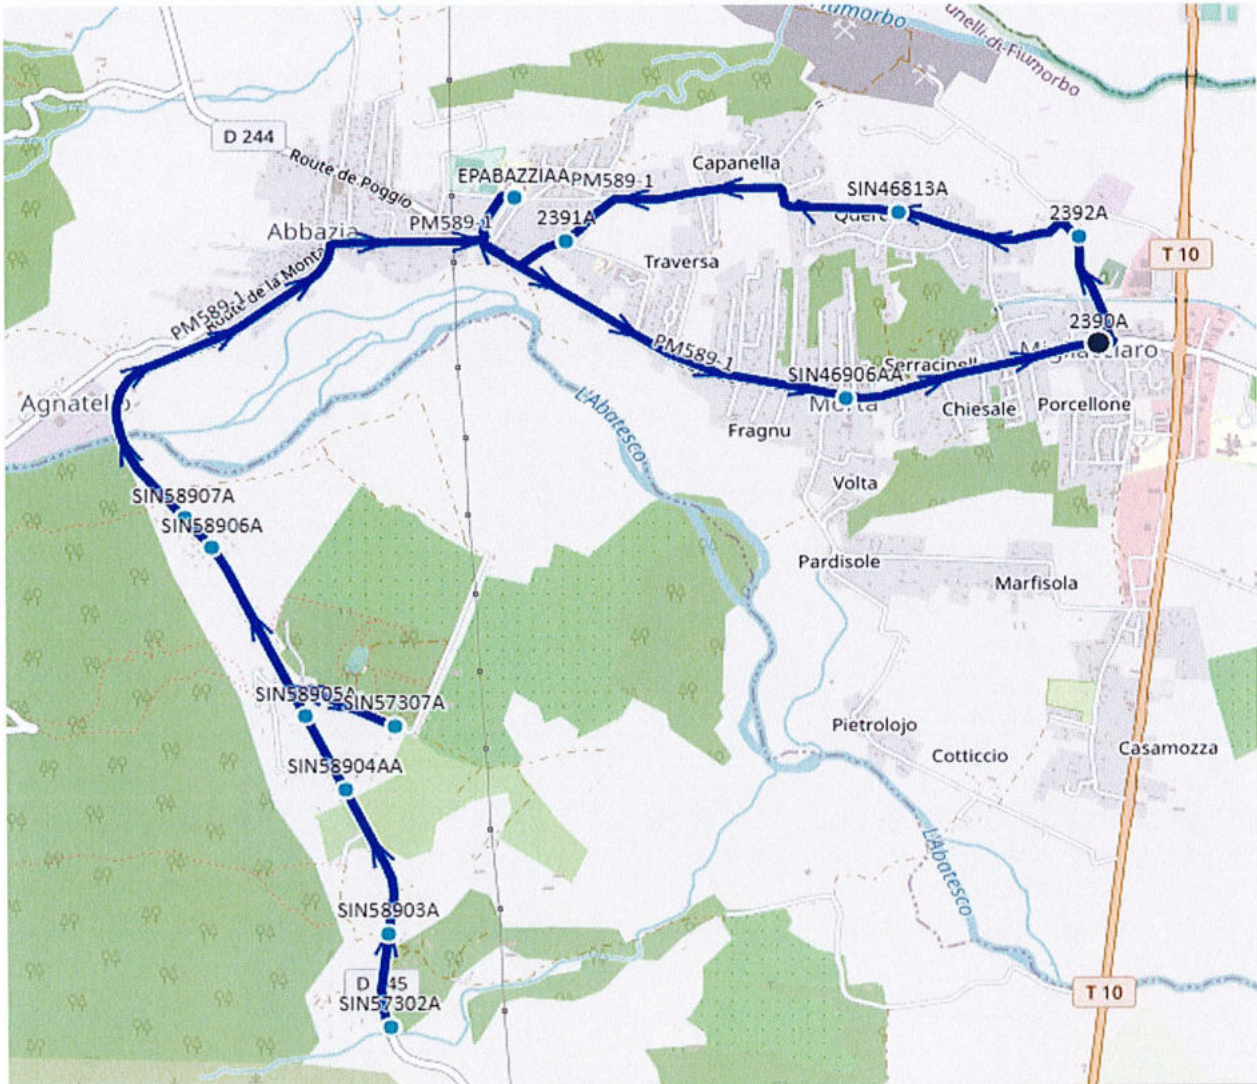

Transporteur :

Lot nr :

Code itinéraire :

86

PM589

PONT DE NODU – ACQUA CITOSA – ECOLE PRIMAIRE D'ABAZZIA

Etablissement desservis :

ECOLE PRIMAIRE D'ABAZZIA

Effectif prévisionnel à transporter :

12

Routes empruntées

ROUTE D'ABAZZIA-RD145-RD244

KMS Aller simple

11

Temps aller simple :

30

Quantité minimale annuelle exprimée en nombre de jours :

140

Points d'arrêts :

Horaires allers :

Horaires retours :

PONTE DE NODU	7H50	17H00
BERNARDINI VOIE FERREE	7H52	16H58
MAISON QUILGHINI	7H53	16H57
FERREE	7H55	16H55
MAISON MARENGONI	7H57	16H53
MAISON CICCOLI VOIE FERREE	7H58	16H52
MAISON MARCENAC VOIE FERREE	8H00	16H50
MAISON MEONI CROISEMENT ROUTE DE TREMIGGINATE	8H10	16H40
PATISSERIE SAINT MICHEL	8H12	16H38
CODOLI	8H14	16H36
HLM QUERCIOLO	8H15	16H35
CROISEMENT STRADA DI A CAPANELLA – ROUTE DE L'ECOLE MATERNELLE	8H17	16H33
ECOLE PRIMAIRE D'ABAZZIA	8H20	16H30