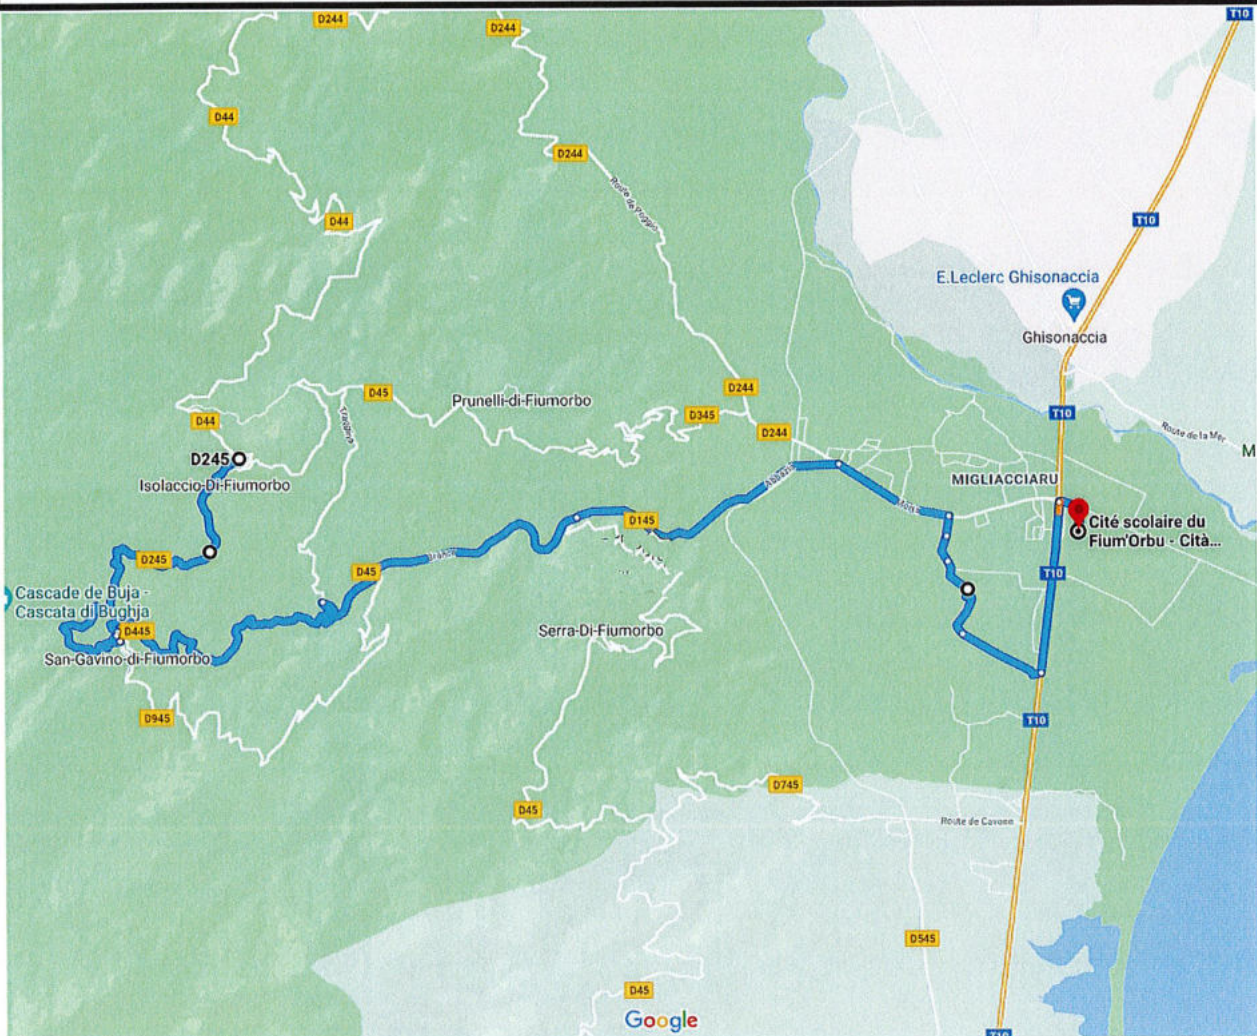

Transporteur :

Lot nr :

Code itinéraire :

49

PC467

ISOLACCIO DI FIUMORBU - EP D'ABAZZIA - LYCEE ET COLLEGE DU FIUMORBU

Etablissement desservis :

LYCEE ET COLLEGE DU FIUMORBU ET EP D'ABAZZIA

Effectif prévisionnel à transporter :

40

(2 BUS)

Routes empruntées

RD245-RD445-RD45-RD145-RD244

KMS Aller simple

26

Temps aller simple :

60

Quantité minimale annuelle exprimée en nombre de jours :

175

Points d'arrêts :	Horaires allers :	Horaires retours :
CIMETIERE ISOLACCIO	07:20:00	18H45
SAN GAVINO	07:40:00	18H25
CHEZ MANON RT DE SAN GAVINO	07:45:00	18H20
ANIATELLU	07:50:00	18H15
ABBAZIA	07:55:00	18H10
RT DE L ABBATESCU	08:05:00	18H00
MAISON BUFFINIANI	08:06:00	17H59
PARDISOLI	08:08:00	17H57
PETRAGHJOLU CHEZ CARLOTTI	08:12:00	17H53
CHIARATA	08:14:00	17H51
CASAMOZZA RT 10 ENTREE HAMEAU	08:16:00	17H49
CASAMOZZA RT 10 400METRES APRES HAMEAU	08:18:00	17H47
COLLEGE LYCEE DU FIUMORBU	08:20:00	17H45

NB : POUR DES RAISONS GEOGRAPHIQUES ROUTIERES, CETTE LIGNE DEVRA SE FAIRE AVEC DEUX BUS. (1 BUS DE GRANDE CAPACITE NE POURRA PAS PASSER SUR LES ROUTES DU SECTEUR)