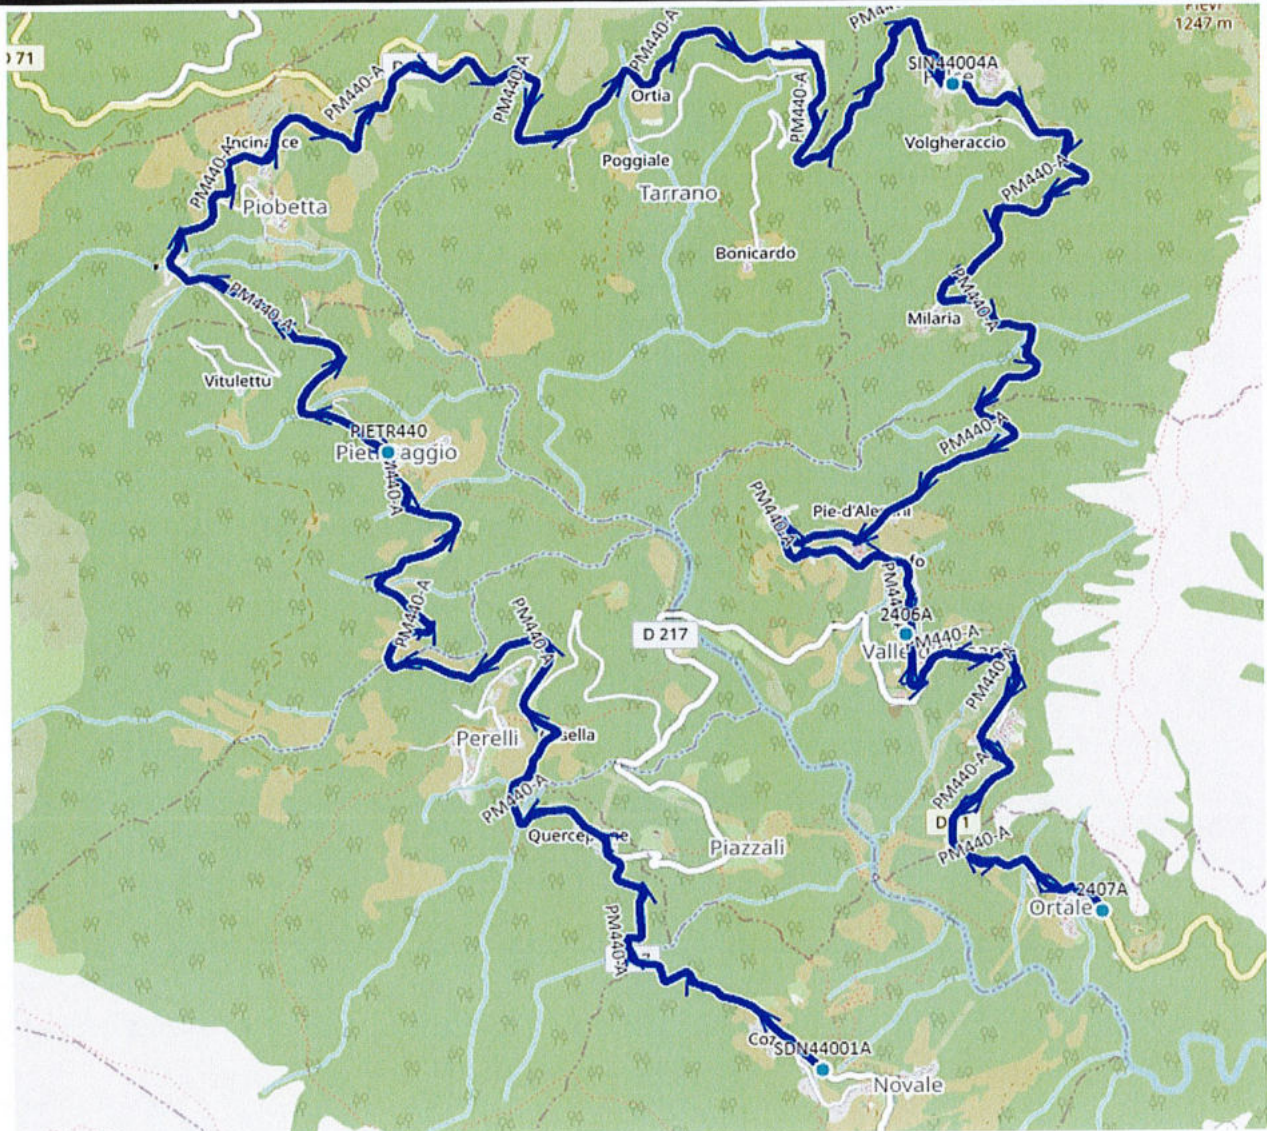

Transporteur :

Lot :

Code itinéraire

38

PM440

NOVALE - ECOLE PRIMAIRE DE VALLE D'ALESANI

Etablissement desservis :

ECOLE PRIMAIRE DE VALLE D'ALESANI

Effectif prévisionnel à transporter :

7

Routes empruntées

RD17 ; RD71

KMS Aller simple

24

Temps aller simple :

45

Quantité prévisionnelle en jours :

140

Points d'arrêts :	Horaires allers :	Horaires retour
NOVALE	7H35	17H20
PIETRICAGGIO	7H46	17H09
FELCE - MAISON GRISCELLI	8H01	16H54
ORTALE	8H13	16H42
ECOLE PRIMAIRE DE VALLE D'ALESANI	8H20	16H35