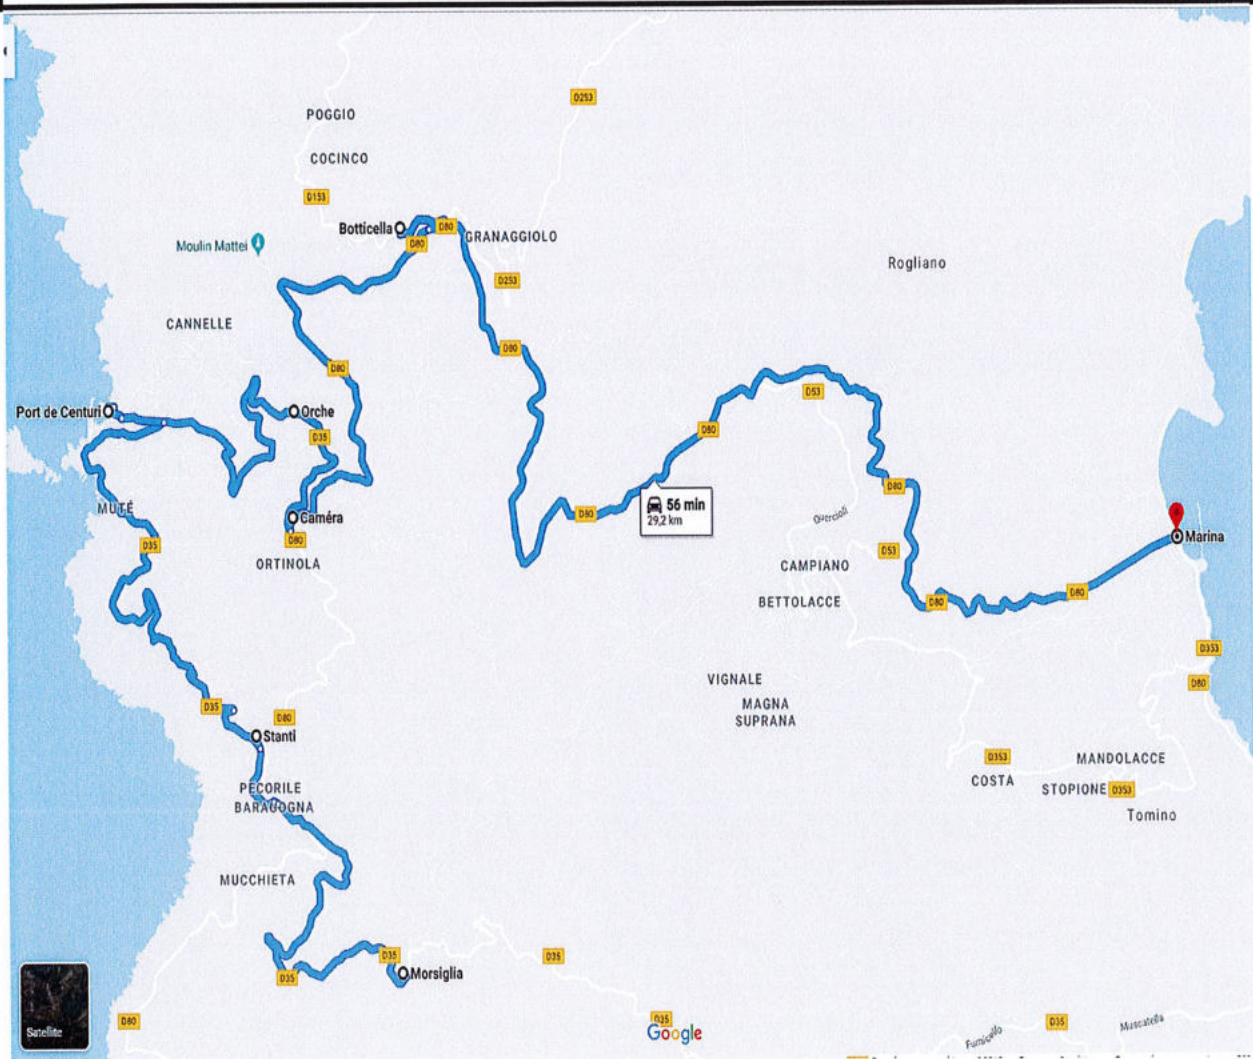

Transporteur :

Lot nr :

Code itinéraire :

7

PC544

MORSIGLIA - MACINAGGIO

CORRESPONDANCE AVEC LA LIGNE CL417 MACINAGGIO BASTIA

Etablissement desservis :

COLLEGES ET LYCEES DE BASTIA

Effectif prévisionnel à transporter :

5

Routes empruntées

RD35-RD80

KMS Aller simple

30

Temps aller simple :

45

Quantité minimale annuelle exprimée en nombre de jours :

175

Points d'arrêts :

Horaires allers :

Horaires retours :

MORSIGLIA STATION	05:40:00	20:05:00
STANTI	05:42:00	20:03:00
PORT CENTURI ABRI BUS	05:50:00	19:55:00
ORCHE	05:55:00	19:50:00
CAMERA	05:56:00	19:49:00
ERSA BOTTICELLA	06:10:00	19:35:00
MACINAGGIO	06:25:00	19:20:00