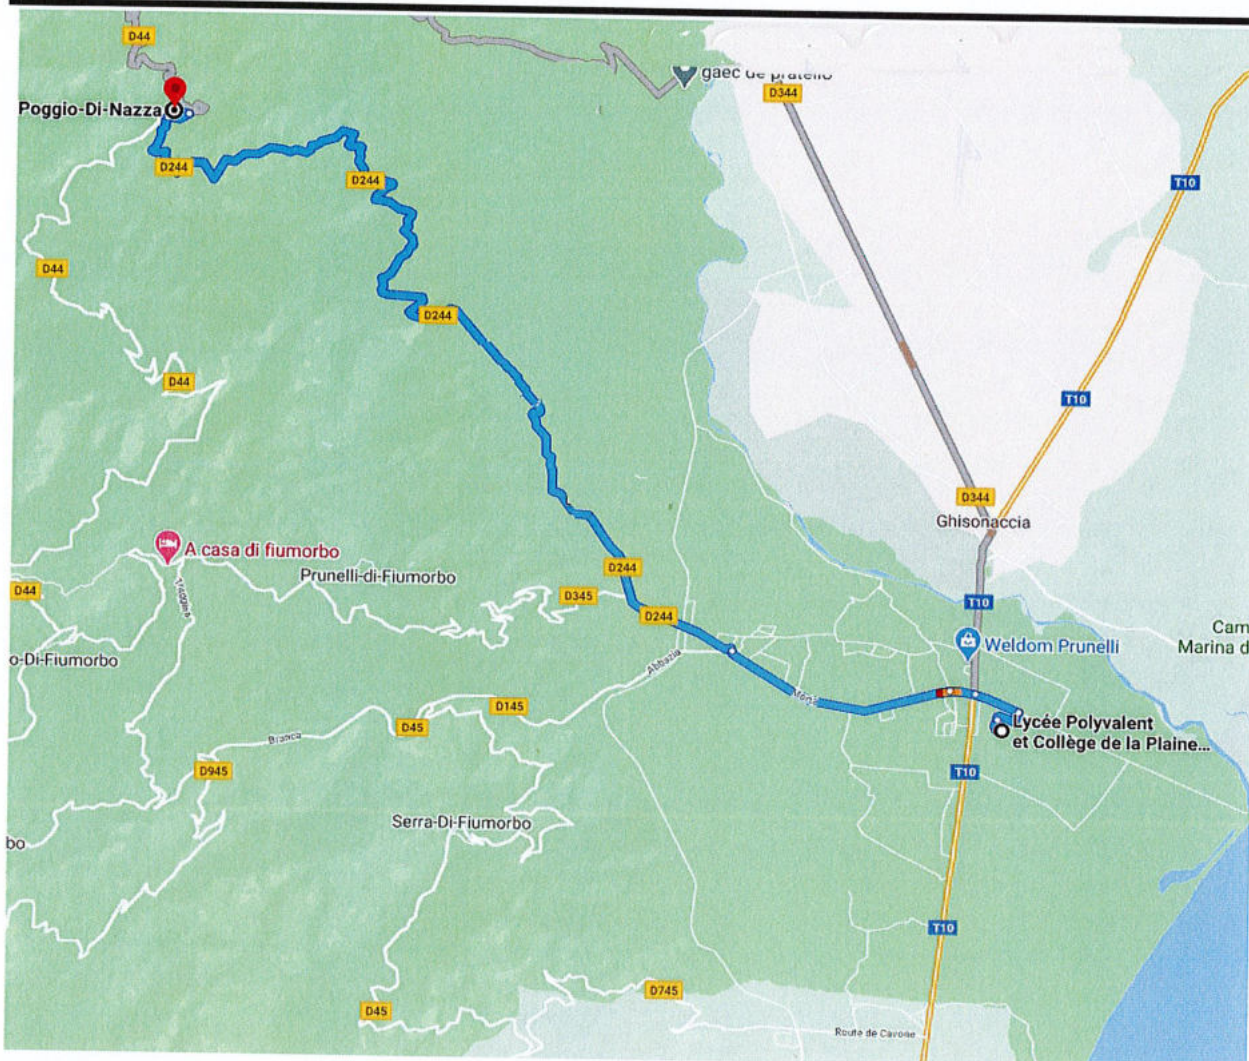

Transporteur :

Lot nr :

Code itinéraire :

49

PC468

POGGIO DI NAZZA - EP D'ABAZZIA - LYCEE ET COLLEGE DU FIUMORBU

Etablissement desservis :

**LYCEE ET COLLEGE DU FIUMORBU ET
ECOLE PRIMAIRE D'ABAZZIA**

Effectif prévisionnel à transporter :

63

Routes empruntées

RD244

KMS Aller simple

20

Temps aller simple :

50

Quantité minimale annuelle exprimée en nombre de jours :

175

Points d'arrêts :

Horaires allers :

Horaires retours :

POGGIO DI NAZZA	07:30:00	18H35
VALCACCIA 1	07:45:00	18H20
VALCACCIA 2	07:48:00	18H17
CUVA	07:50:00	18H15
VALDO	07:52:00	18H13
MANDRIOLU	07:54:00	18H11
S GIOVANI	07:55:00	18H10
R PRUNELLI	07:57:00	18H08
VOIE FERREE	07:58:00	18H07
ECOLE PRIMAIRE ABAZZIA	08:00:00	18H05
TRAVERSA	08:07:00	17H58
TURRAGHJA	08:10:00	17H55
HLM QUERCIOLO	08:15:00	17H50
COLLEGE LYCEE DU FIUMORBU	08:20:00	17H45