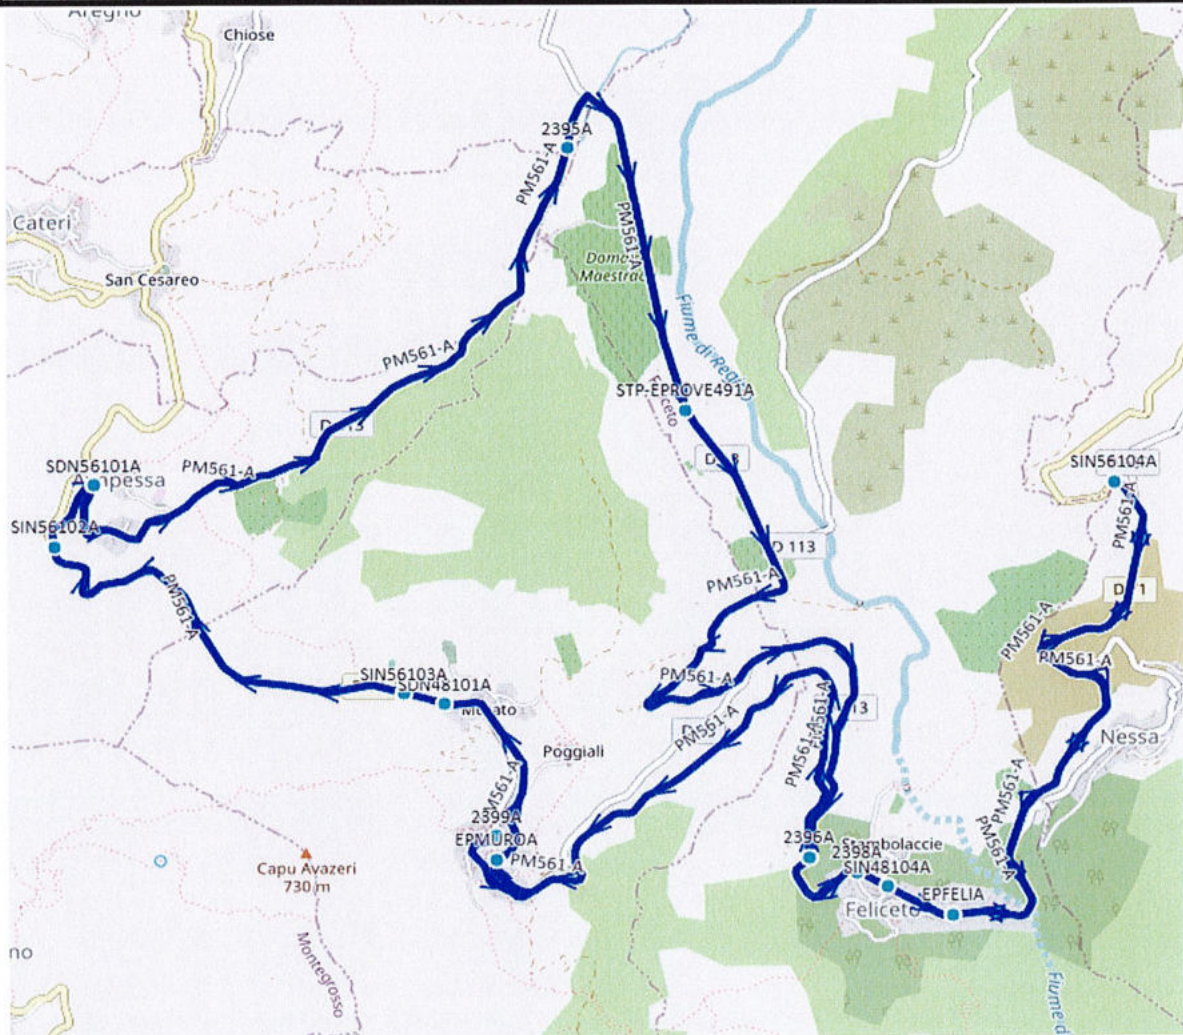

Transporteur :

Lot nr :

Code itinéraire :

81

PM561

MURO - ECOLE PRIMAIRE DE FELICETO - ECOLE PRIMAIRE DE MURO

Etablissement desservis :

ECOLE PRIMAIRE DE MURO ET DE FELICETO

Effectif prévisionnel à transporter :

16

Routes empruntées

RD71 - RD13

KMS Aller simple

24

Temps aller simple :

35

Quantité minimale annuelle exprimée en nombre de jours :

140

Points d'arrêts :

Horaires allers :

Horaires retours :

MURO - MURO VILLAGE	07H50	17H15
MURO - PREMIERE MAISON	07H53	17H12
MURO - PLAINE D'AVAPESSA 2EME ARRET	07H54	17H11
AVAPESSA - PLAINE D'AVAPESSA 1 ER ARRET	07H56	17H09
AVAPESSA	07H58	17H07
AVAPESSA - GITE ANTICHU FRANCHU	08H06	16H59
FELICETO - E PROVE	08H08	16H57
FELICETO - MAISON DARY	08H12	16H53
FELICETO - MAISON SALVARELLI	08H13	16H52
NESSA	08H17	16H48
FELICETO - ECOLE PRIMAIRE DE FELICETO	08H20	16H45
FELICETO - 2EME ARRET	08H21	16H44
MURO - ECOLE PRIMAIRE DE MURO	08H25	16H40