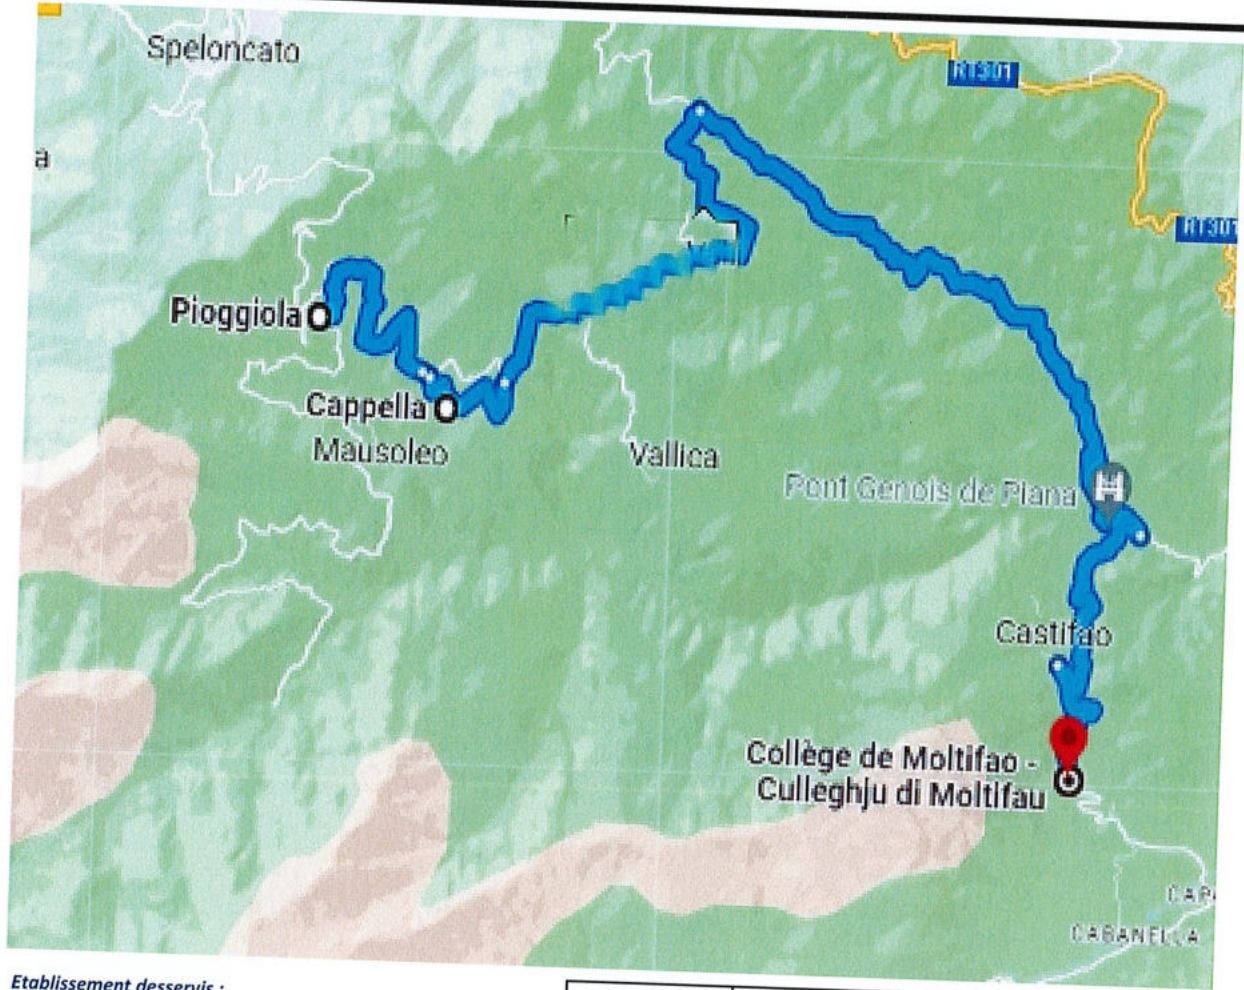

Transporteur :

Lots :

Code itinéraire

POGGIOLA - OLMI CAPPELLA - MOLTIFAO

Etablissement desservis :

Effectif prévisionnel à transporter :

Routes empruntées

KMS Aller simple

Temps aller simple :

Quantité minimale annuelle exprimée en nombre de jours :

Points d'arrêts :	Horaires allers :	Horaires retours :	
		LMJV	MERCREDI
POGGIOLA	7H25	17H35	13H35
OLMI CAPPELLA	7H36	17H24	13H24
COLLEGE DE MOLTIFAO	8H20	16H40	12H40