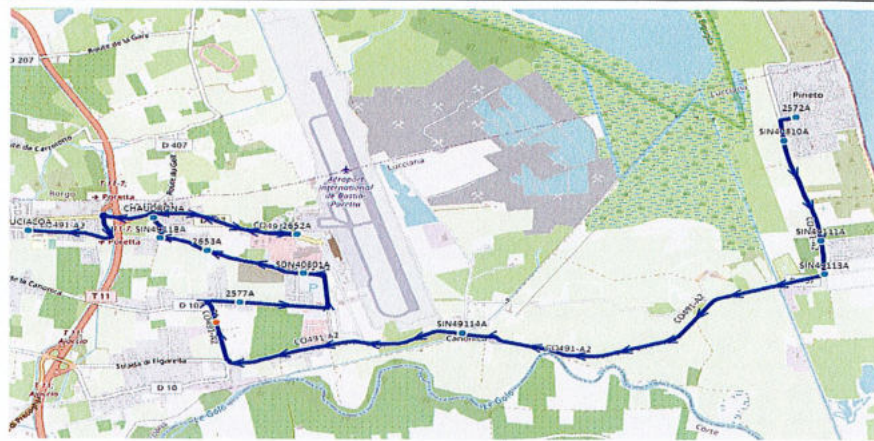

CIRCUIT 2 ALLER