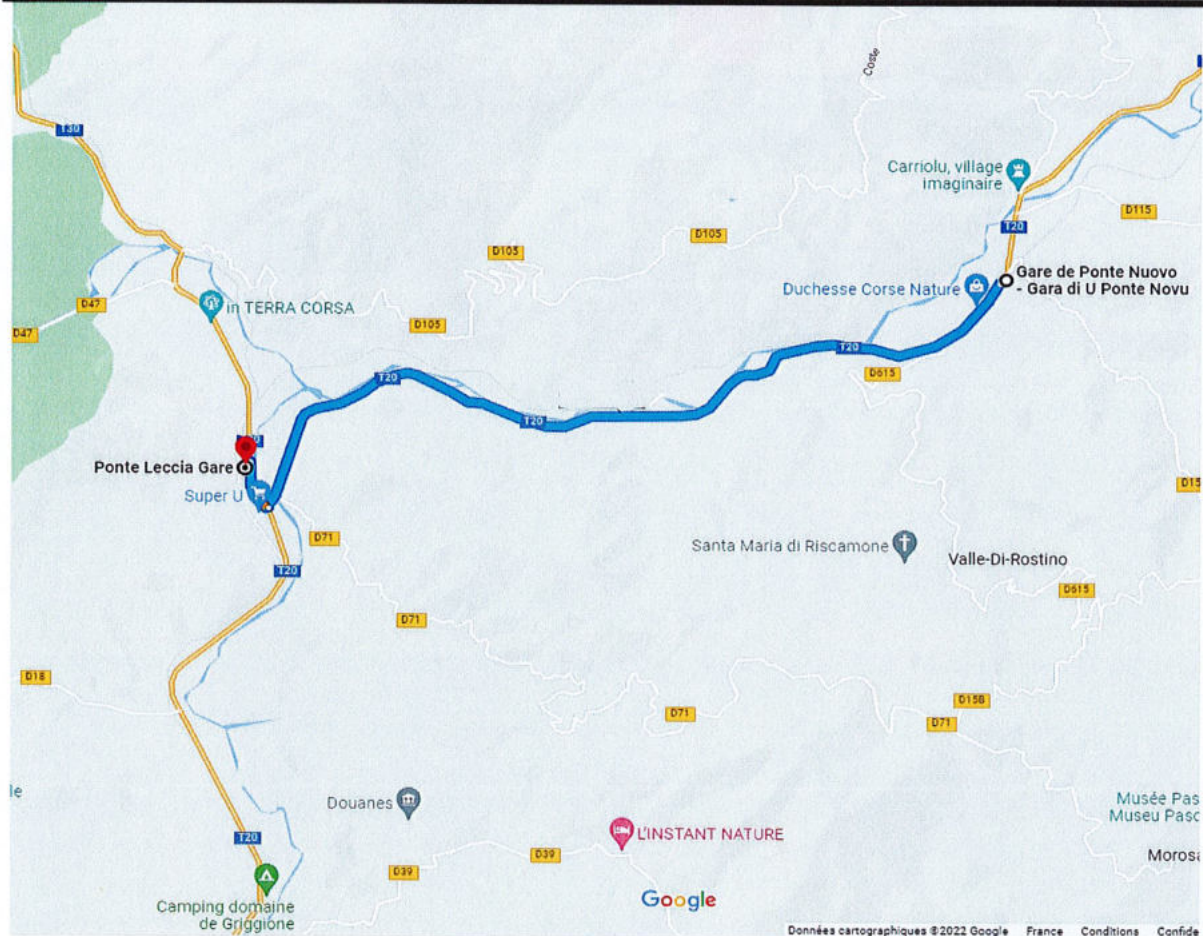

LES CIRCUITS 1 ET CIRCUITS 2 SE FERONT EN ECHAINEMENT AVEC LE MEME BUS

Transporteur :

Lots :

Code itinéraire

GARE DE PONTE NOVU - GARE DE PONTE LECCIA
CORRESPONDANCE AVEC LA LIGNE CL462 PONTE LECCIA - CORTE