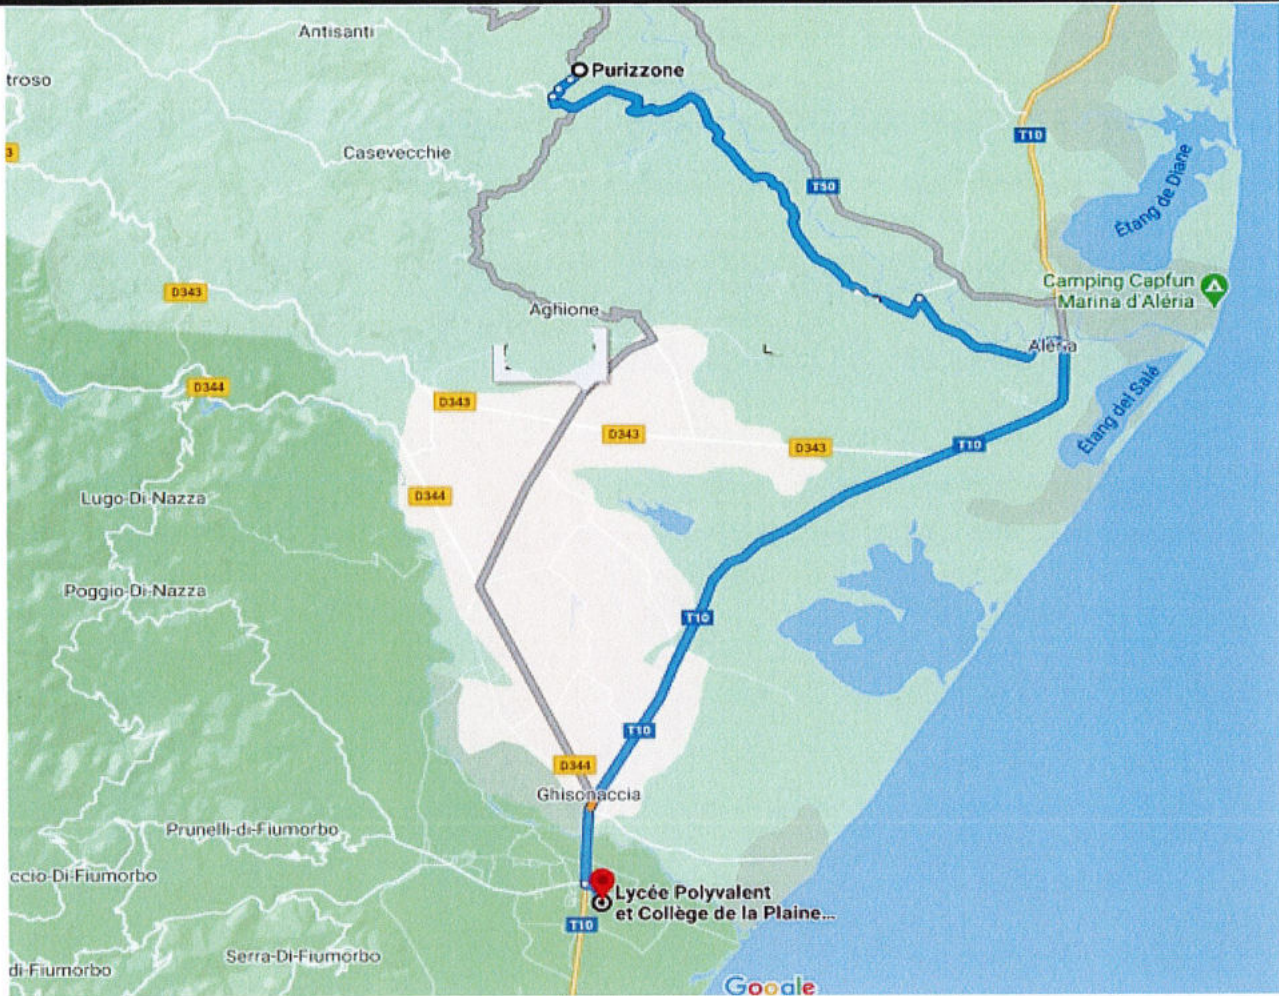

Transporteur :

Lot nr :

Code itinéraire :

50

CL470

PURRIZZONE - LYCEE ET COLLEGE DU FIUMORBU

Etablissement desservis :

LYCEE ET COLLEGE DU FIUMORBU