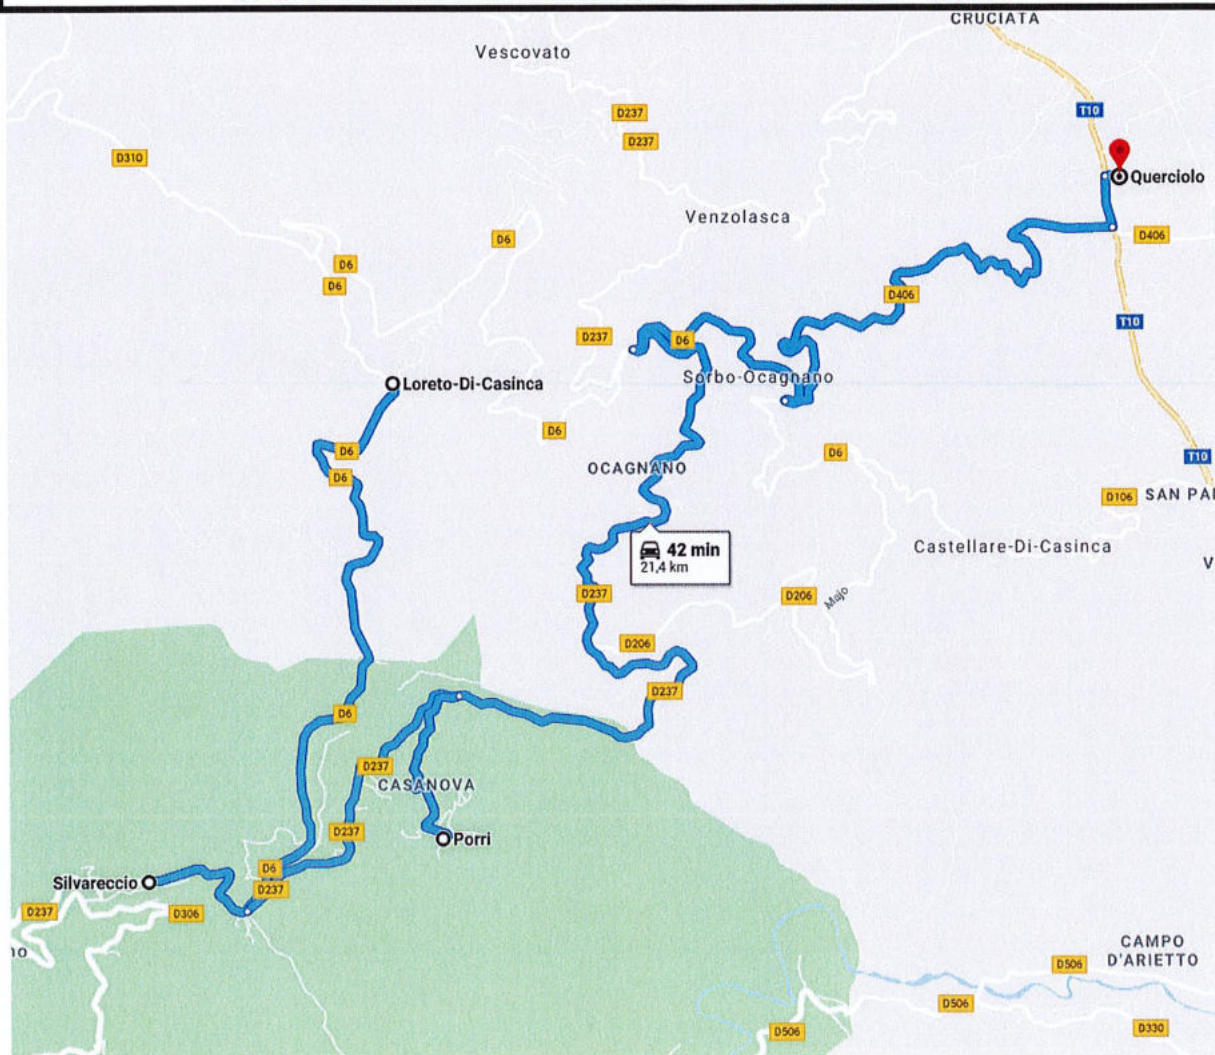

55

Quantité minimale annuelle exprimée en nombre de jours :

175

Points d'arrêts :	Horaires allers :	Horaires retours :
PENTA DI CASINCA	6H30	19H14
CASTELLARE DI CASINCA	6H40	19H04
SAINT PANCRACE	6H45	18H59
CROISEMENT SORBU	6H50	18H54
QUERCIOLO PHARMACIE	6H55	18H49
CROISEMENT DE VENZOLASCA	7H00	18H44
BASTIA LYCEE MONTESORO	7H20	18H24
BASTIA COLLEGE SIMON VINCIGUERRA	7H26	18H04
BASTIA LYCEE GIOCANTE	7H30	18H00

CE CIRCUIT RECUPERE A QUERCIOLO LA LIGNE CL546 EN PROVENANCE DE LORETO

Transporteur :

Lot nr :

Code itinéraire :

14

CL546

LORETO - SILVARECCIO - PORRI - QUERCIOLO

CORRESPONDANCE AVEC LA LIGNE CL419 PENTA DI CASINCA - BASTIA