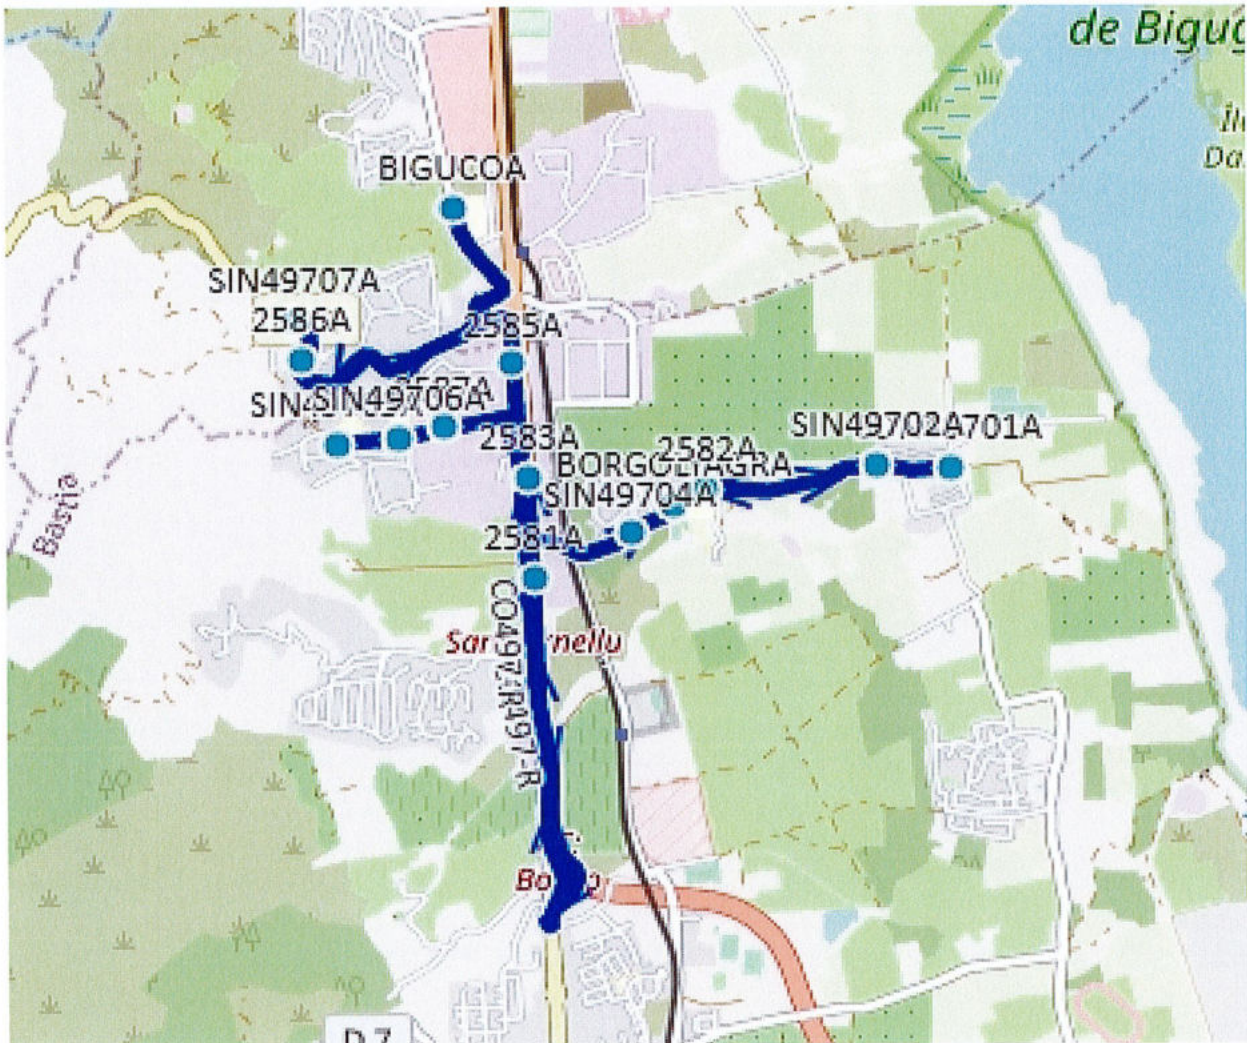

- 17H00
- 17H10
- 17H15
- 17H18
- 17H20
- 17H23
- 17H25

Transporteur :

Lot nr :

Code itinéraire :

63

CO497

**MAGIC STOCK – ORTALE – COLLEGE DE BIGUGLIA - COLLEGE DE BIGUGLIA
ENCHAINEMENT AVEC UN BUS DE LA LIGNE CL416 VENZOLASCA - VESCOVATO - TORRA VESCOVATO - BASTIA**