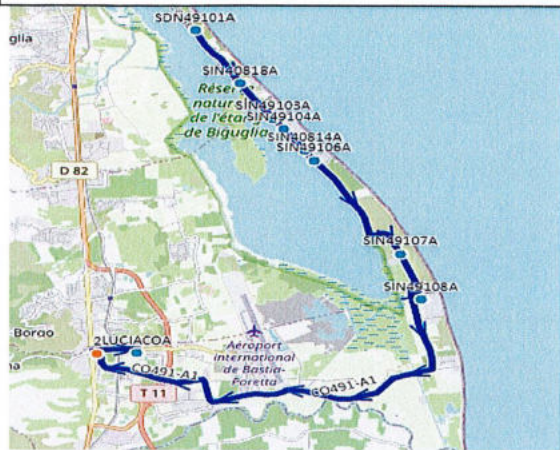

CAMPING SAN DAMIANO - COLLEGE DE LUCCIANA

CIRCUIT 1 ALLER