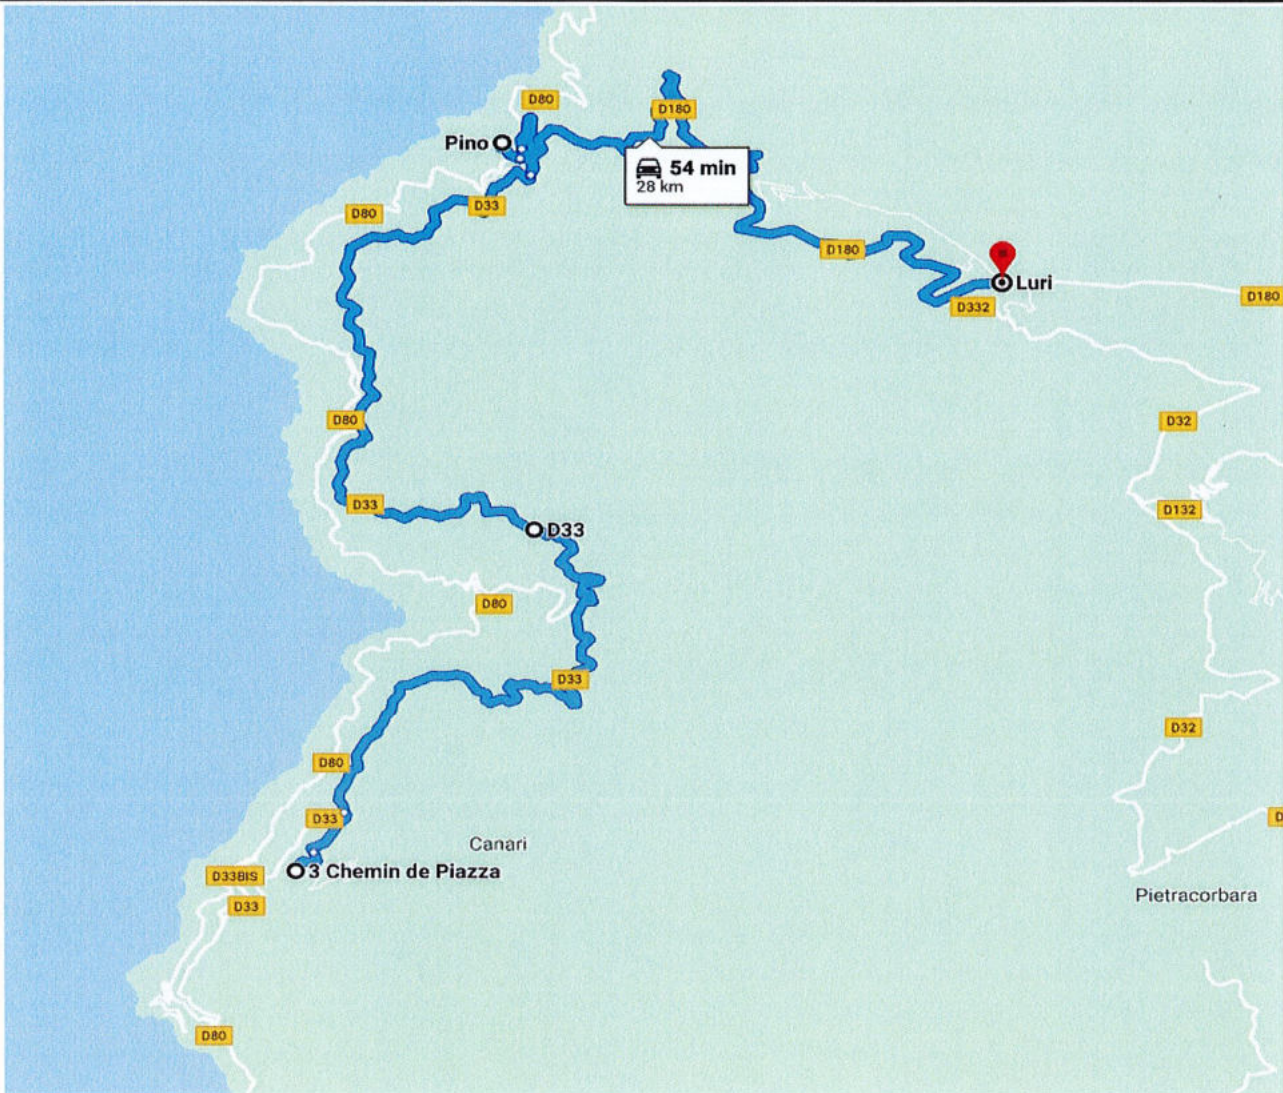

Transporteur :

Lot nr :

Code itinéraire :

66

PC591

CANARI – BARRETALI - LURI

Etablissement desservis :

COLLEGE DE LURI