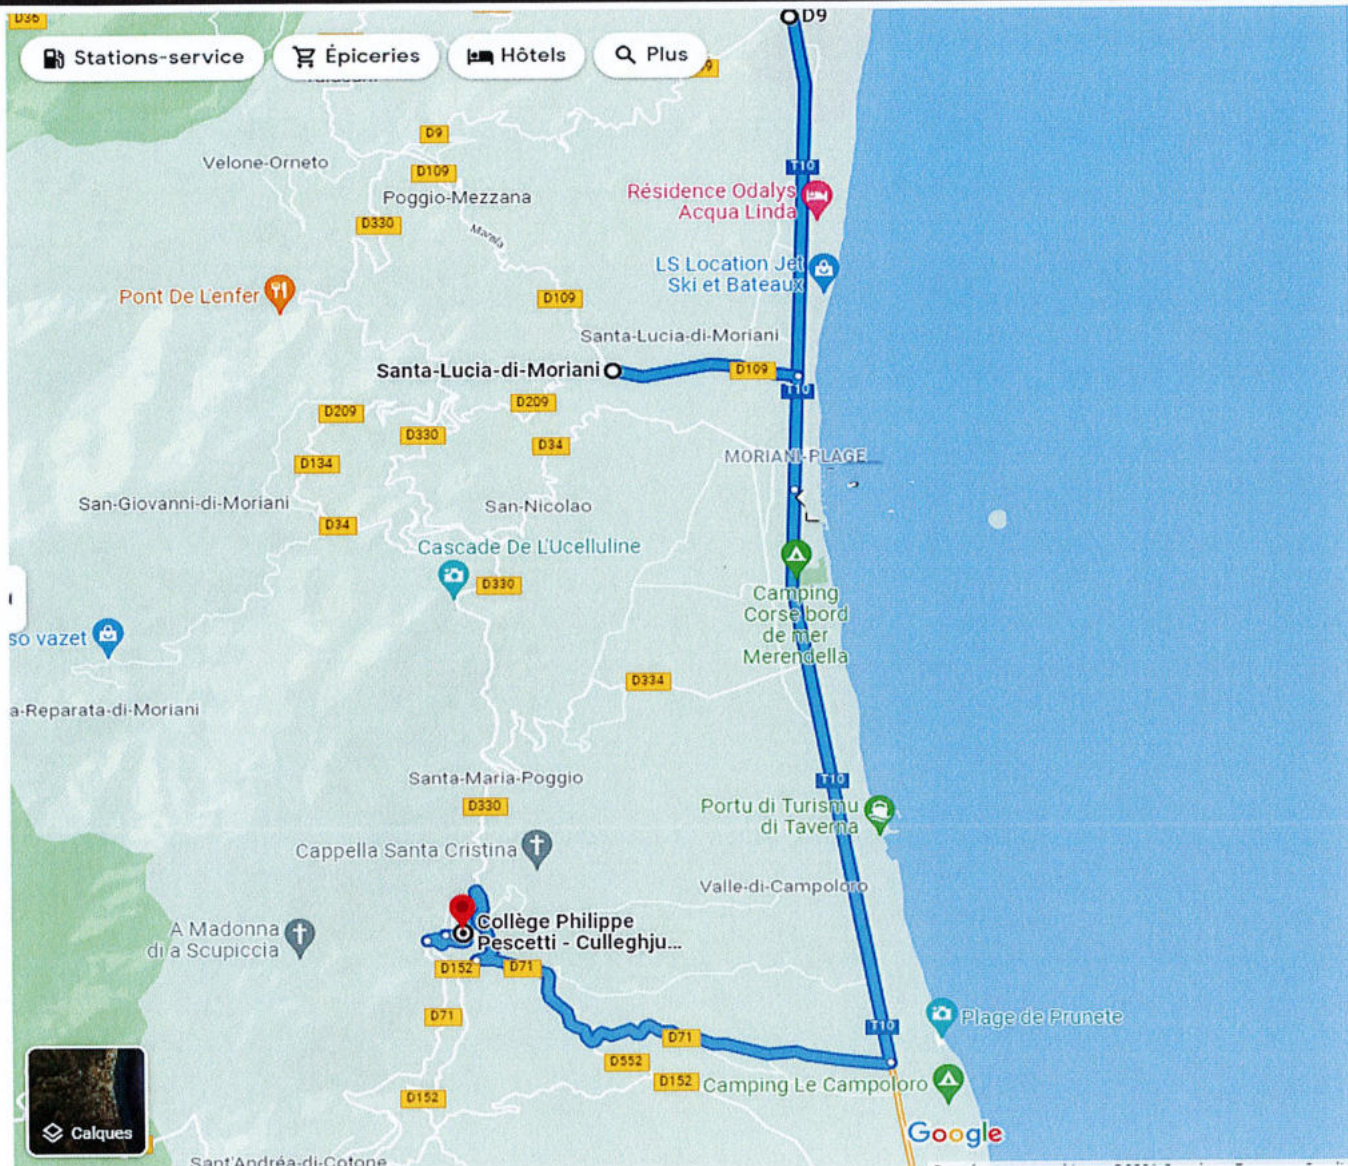

Transporteur :

Lot n° :

Code itinéraire :

41

PC445

FIGARETO - CERVIONE

Etablissement desservis :

COLLEGE ET ECOLE PRIMAIRE DE CERVIONE

Effectif prévisionnel à transporter :

56

Routes empruntées

T10-RD109-RD71

KMS Aller simple

20

Temps aller simple :

40

Quantité minimale annuelle exprimée en nombre de jours :

175

Points d'arrêts :

Horaires allers :

Horaires retours :

GARAGE FIGARETO	7H40	17H20
ABRI BUS SAINTE LUCIE	7H50	17H10
EMBRANCHEMENT MADONNE	7H57	17H03
VILLA EMMANUELLI	8H00	17H00
CROISEMENT POGGIO MEZZANA	8H05	16H55
COLLEGE DE CERVIONE	8H20	16H40
EP CERVIONE	8H25	16H35