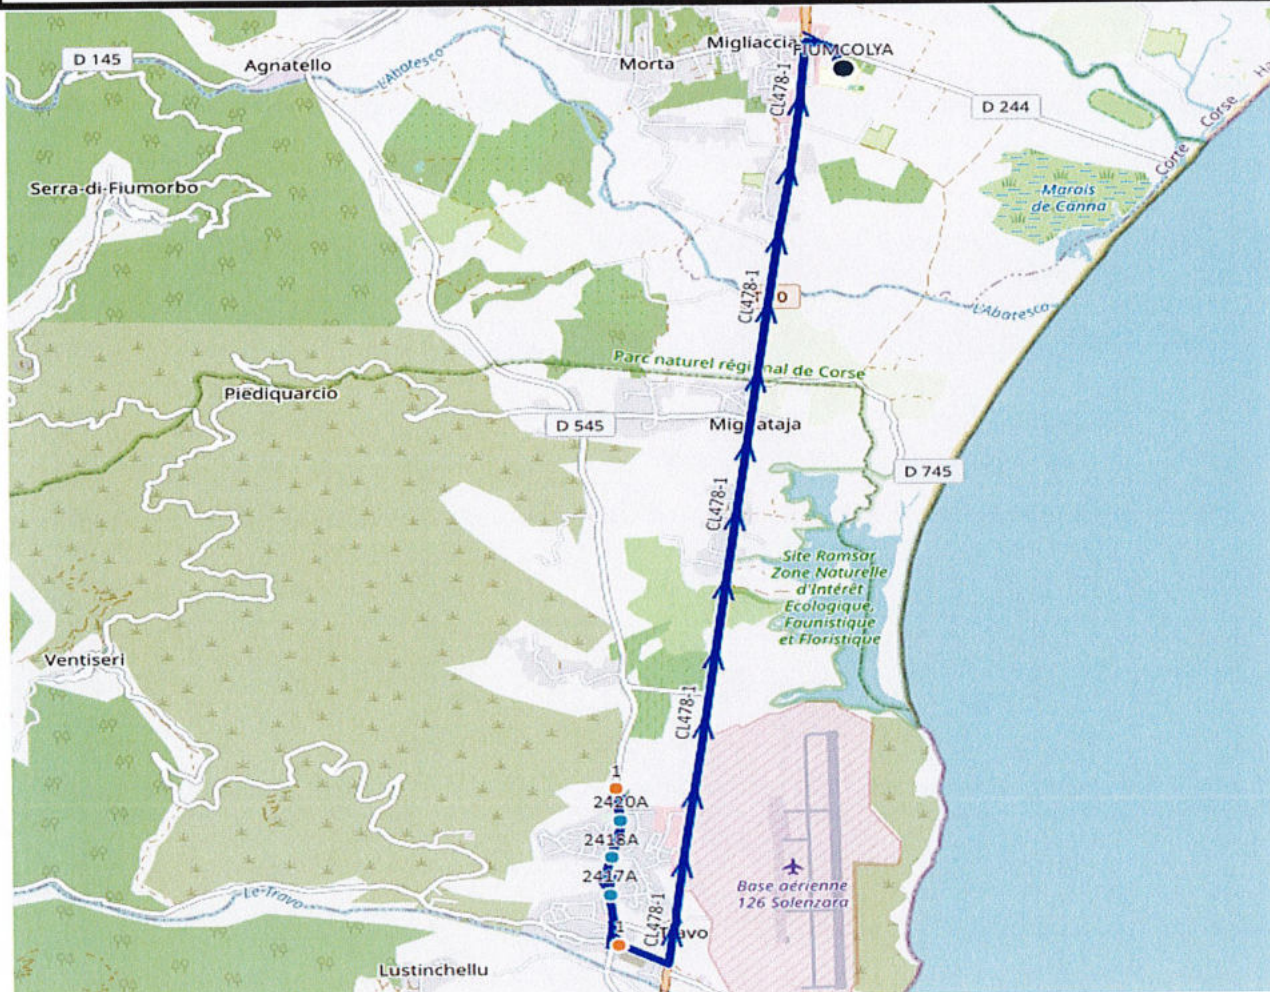

Transporteur :

Lot nr :

Code itinéraire :

82

CL478

TAMARIS - STADE – LYCEE ET COLLEGE DU FIUMORBO

Etablissement desservis :

LYCEE ET COLLEGE DU FIUMORBO

Effectif prévisionnel à transporter :

73

Routes empruntées

T10

KMS Aller simple

13

Temps aller simple :

35

Quantité minimale annuelle exprimée en nombre de jours :

175

Points d'arrêts :

Horaires allers :

Horaires retours :

LOTISSEMENT CARLOTTI

7H45

18H20

LOTISSEMENT TAMARIS

7H47

18H18

DEMI TOUR AU CIMETIERE

STADE DE TRAVU

7H51

18H14

PASSAGE PAR ROND POINT GENDARMERIE

LYCEE ET COLLEGE DU FIUMORBU

8H20

17H45