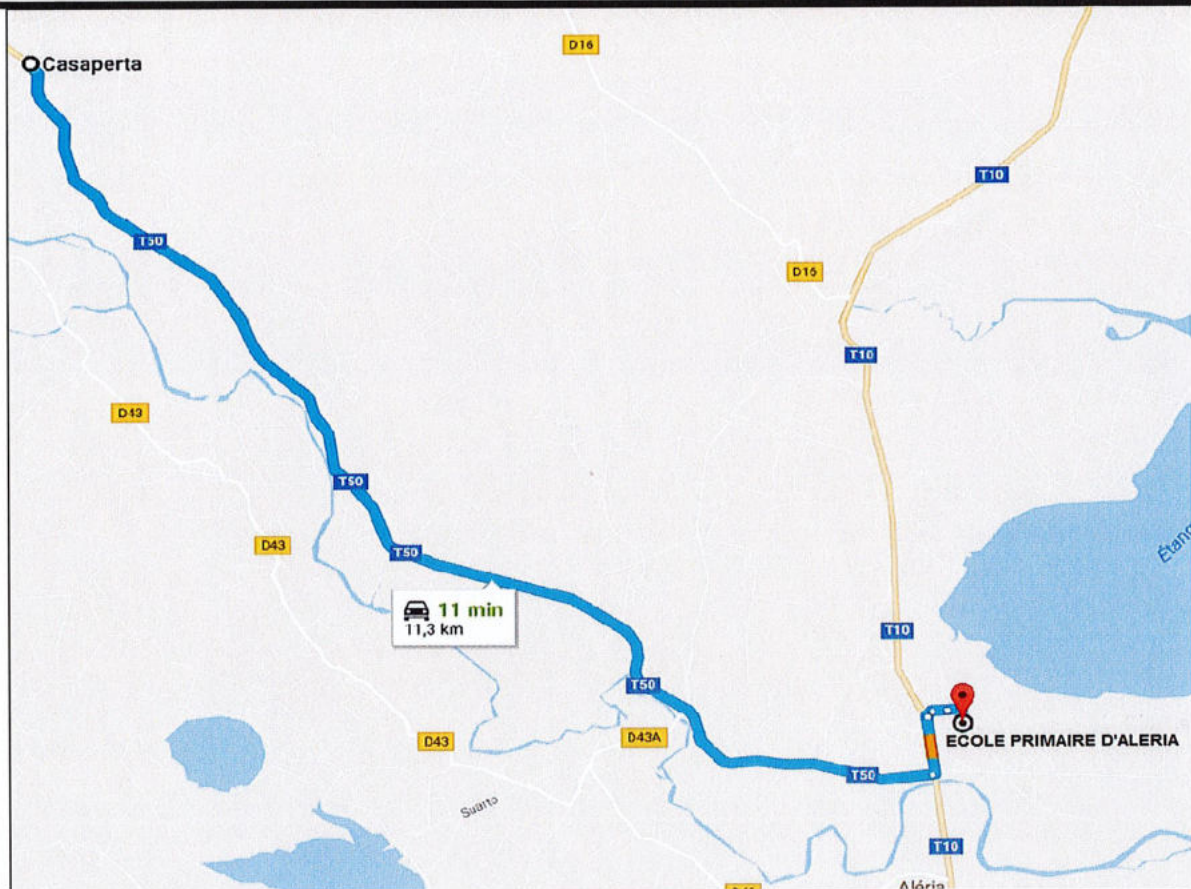

Lot :

74

Code itinéraire

LIGNE NUMERO : PM466

CASAPERTA PANCHERACCIA - ECOLE PRIMAIRE D'ALERIA

Etablissement desservis :

Ecole primaire d'Aleria

Effectif prévisionnel à transporter :