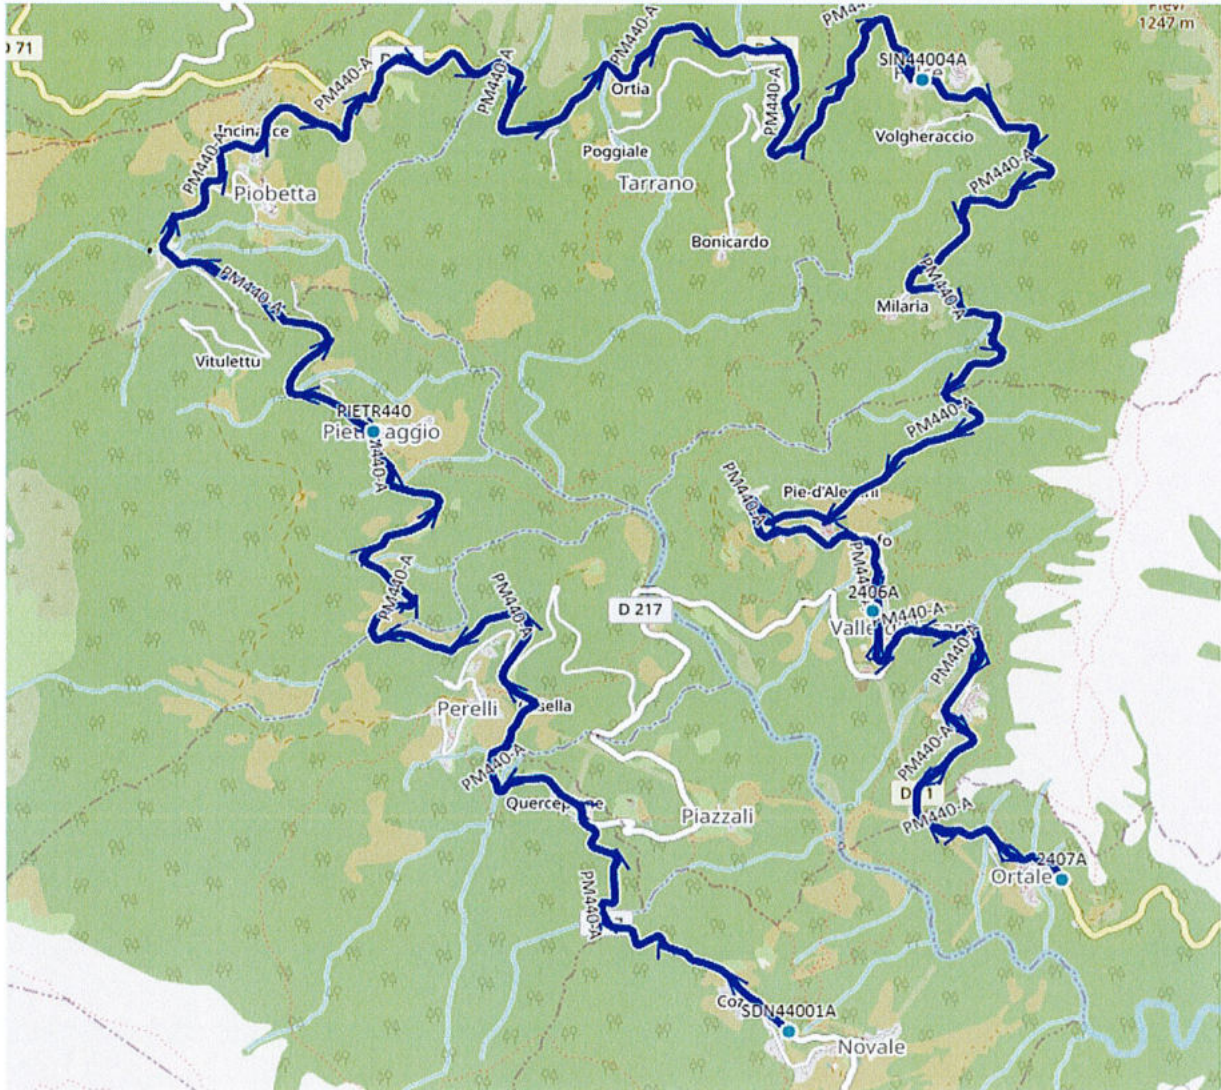

Transporteur :

Lot :

Code itinéraire

38

PM440

NOVALE - ECOLE PRIMAIRE DE VALLE D'ALESANI

Etablissement desservis :

ECOLE PRIMAIRE DE VALLE D'ALESANI