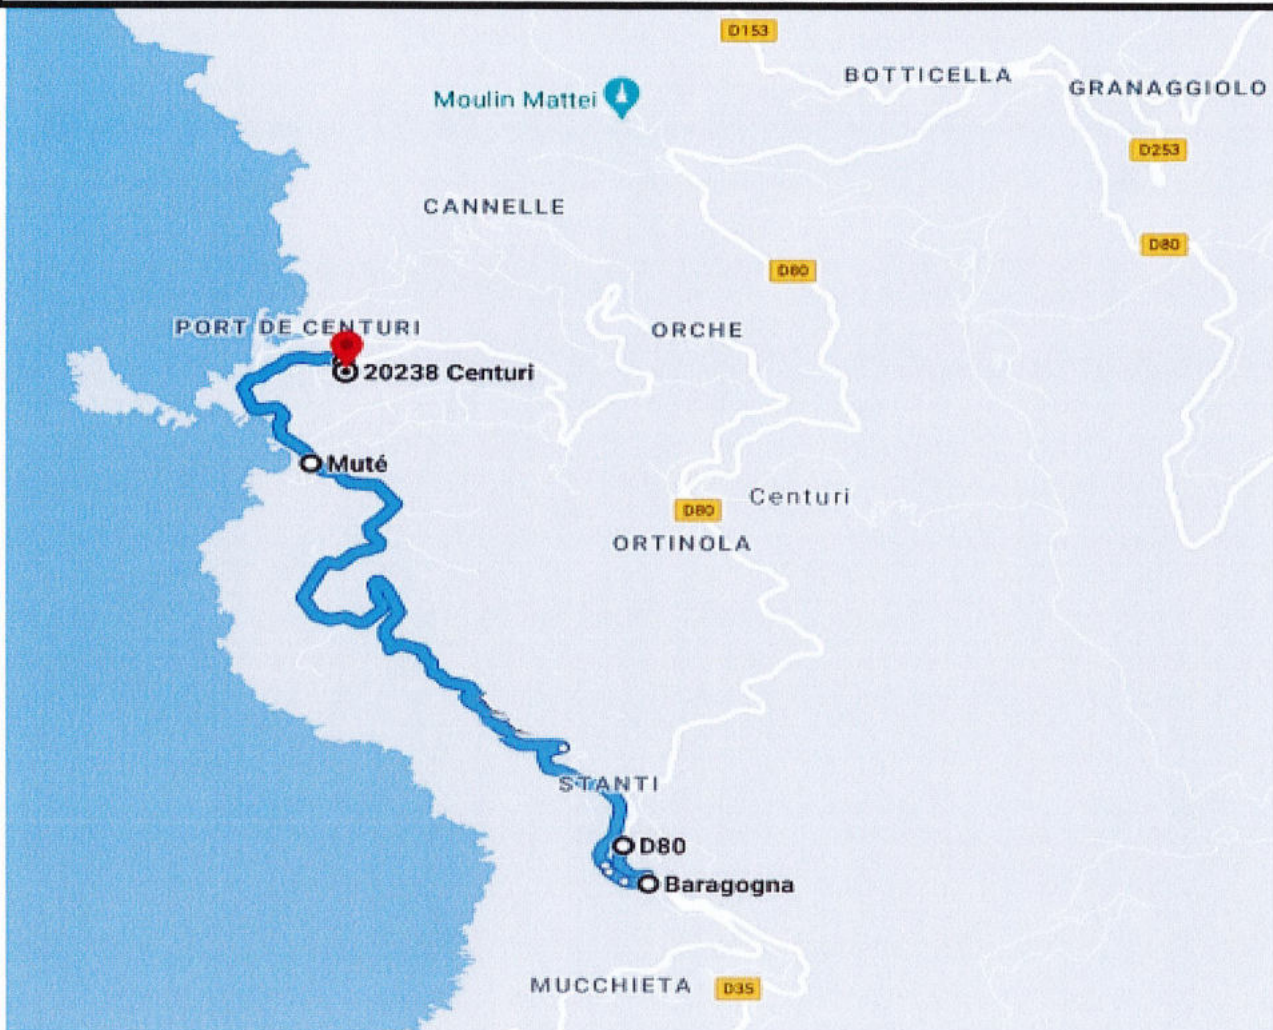

Lot :

89

Code itinéraire

LIGNE NUMERO : PM525

RPI CENTURI - ECOLE PRIMAIRE DE CENTURI ET DE MORSIGLIA

Etablissement desservis :

ECOLE PRIMAIRES DE CENTURI ET DE MORSIGLIA

Effectif prévisionnel à transporter :

5

Routes empruntées

RD80, RD35, RD153

KMS Aller simple

5

Temps aller simple :

20 MIN

Quantité minimale annuelle exprimée en nombre de jours :

140

Points d'arrêts :

Horaires allers :

Horaires retours :

MORSIGLIA	8H00	16H50
BARAGOGNA	8H05	16H45
MUDE	8H15	16H35
ECOLE PRIMAIRE DE CENTURI	8H20	16H30