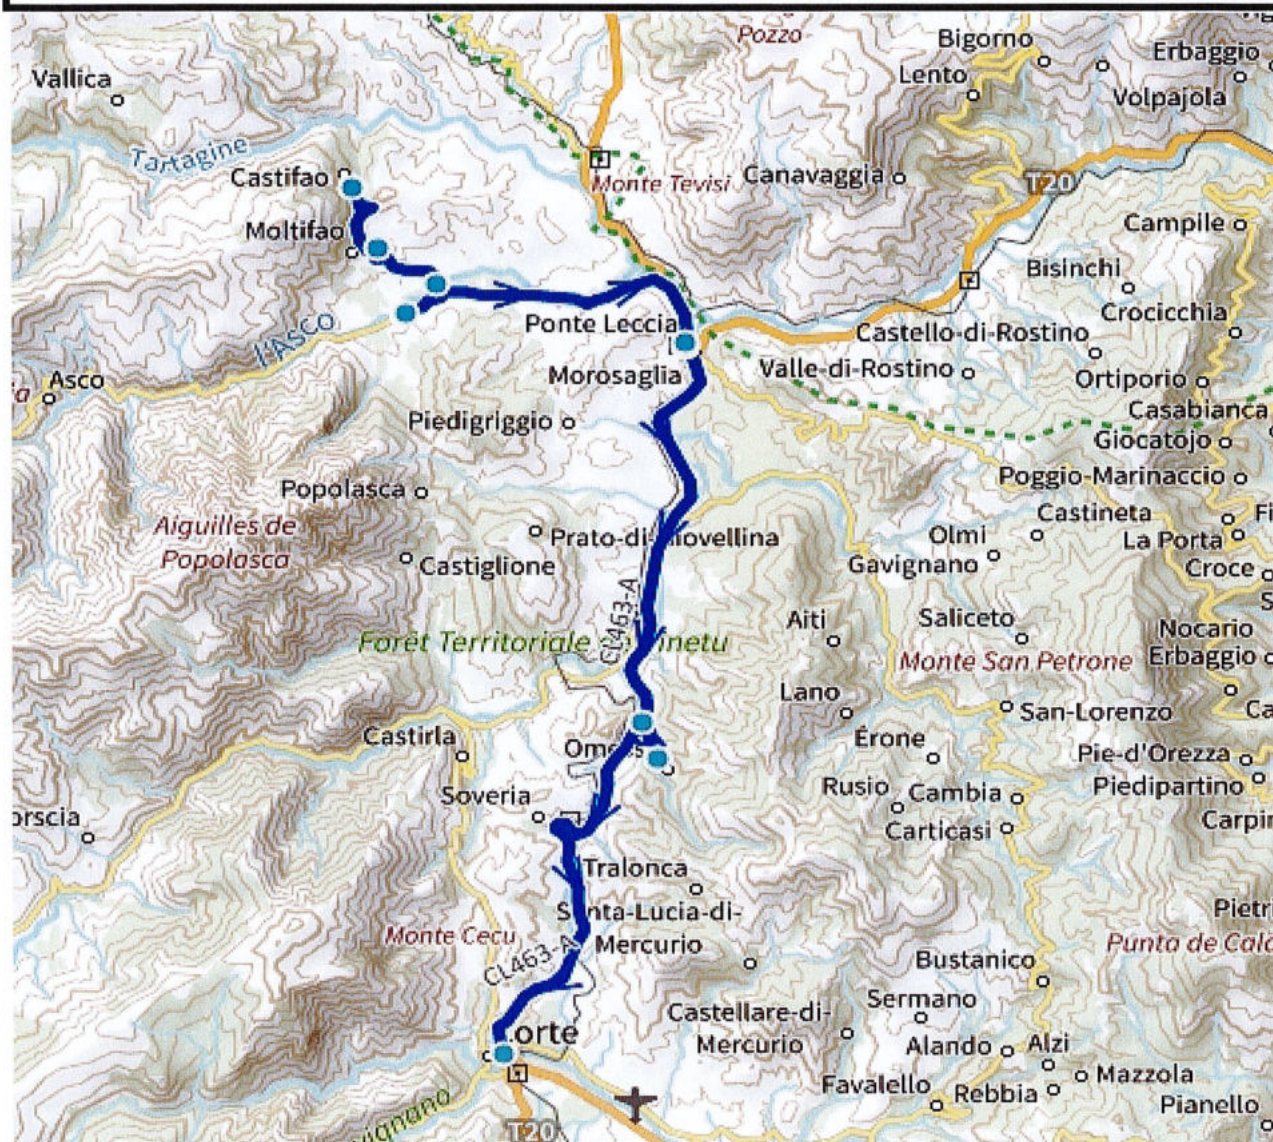

Transporteur :

Lot nr :

Code itinéraire :

46

CL463

CASTIFAO - CORTE

Etablissement desservis :

LYCEE ET COLLEGE DE CORTE