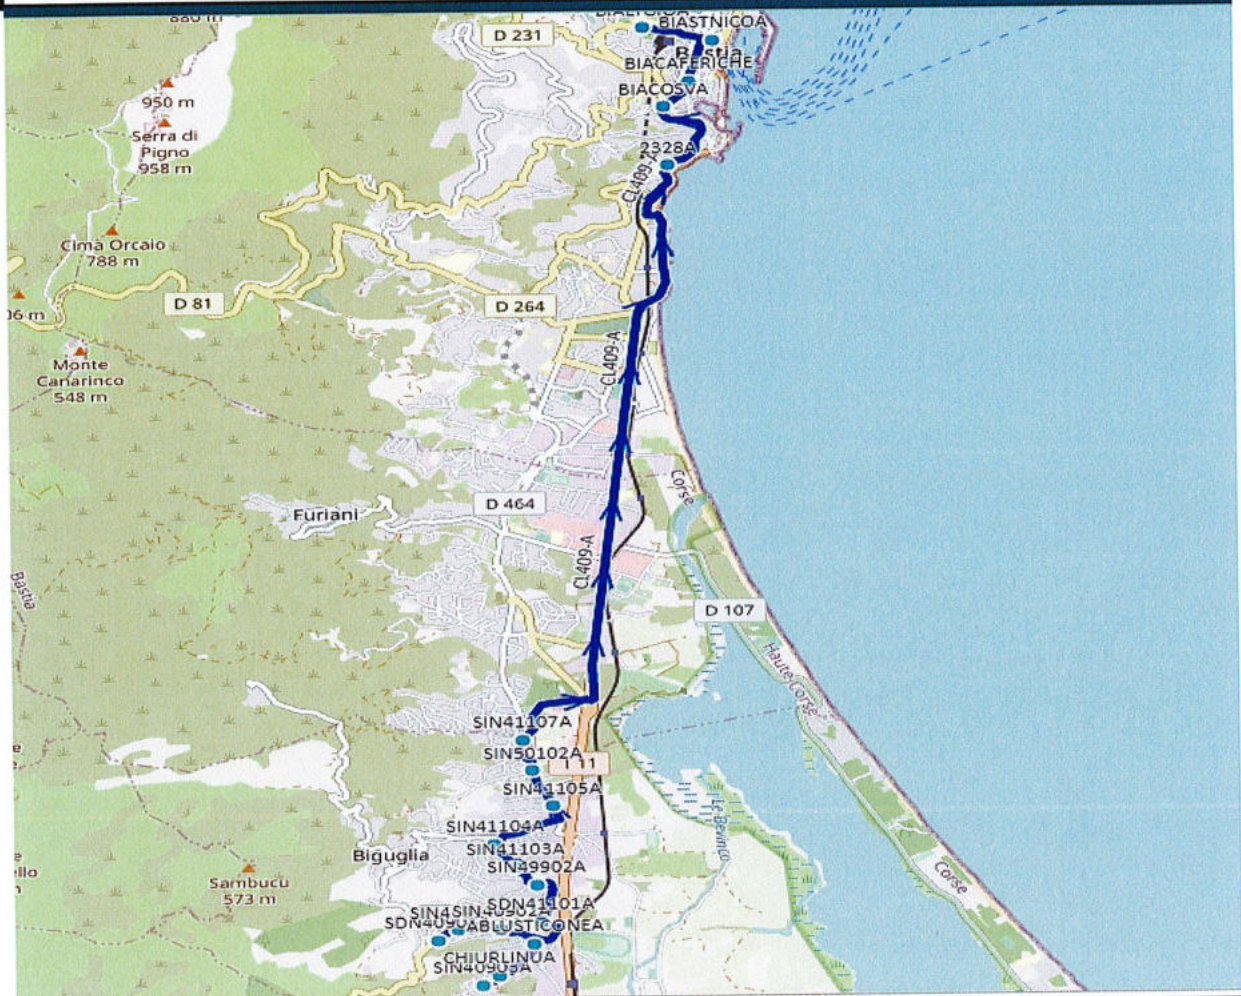

Transporteur :

Lot nr :

Code itinéraire :

7

CL409

BIGUGLIA - BASTIA CIRCUIT 1 : (HAUT DE BIGUGLIA - CABANULE - BASTIA)

Etablissement desservis :

LYCEES ET COLLEGES DE BASTIA

Effectif prévisionnel à transporter :

53

Routes empruntées

RD62 - RD 664 - RD464 - T11

KMS Aller simple

15

Temps aller simple :

46

Quantité minimale annuelle exprimée en nombre de jours :

175

Points d'arrêts :

Horaires allers : Horaires retours :

LES HAUTS DE BIGUGLIA 1	06H59	18H51
LES HAUTS DE BUGUGLIA 2	07H00	18H50
CARROSSERIE BATTINI	07H01	18H49
CABANULE	07H02	18H48
HAUT DE CHIURLINU	07H03	18H47
ABRI BUS LUSTICONE	07H04	18H46
CASATORRA SANTA REGINA	07H06	18H44
LES FLORALIES	07H07	18H43
ECOLE VINCENTELLO D'ISTRIA	07H08	18H42
SALLE POLYVALENTE LA ROTONDE	07H09	18H41
CIMENTERIE CEPPE	07H11	18H39
LES FOURS A BOIS	07H12	18H38
LES COLLINES	07H13	18H37
COLLEGE SAINT JOSEPH (Arrêt bus CAB)	07H30	18H20
BASTIA COLLEGE SIMON	07H35	18H15
VINCIGUERRA	07H35	18H15
CAFE RICHE	07H37	18H13
BASTIA PLACE SAINT NICOLAS	07H38	18H12
BASTIA LYCEE GIOCANTE	07H45	18H05