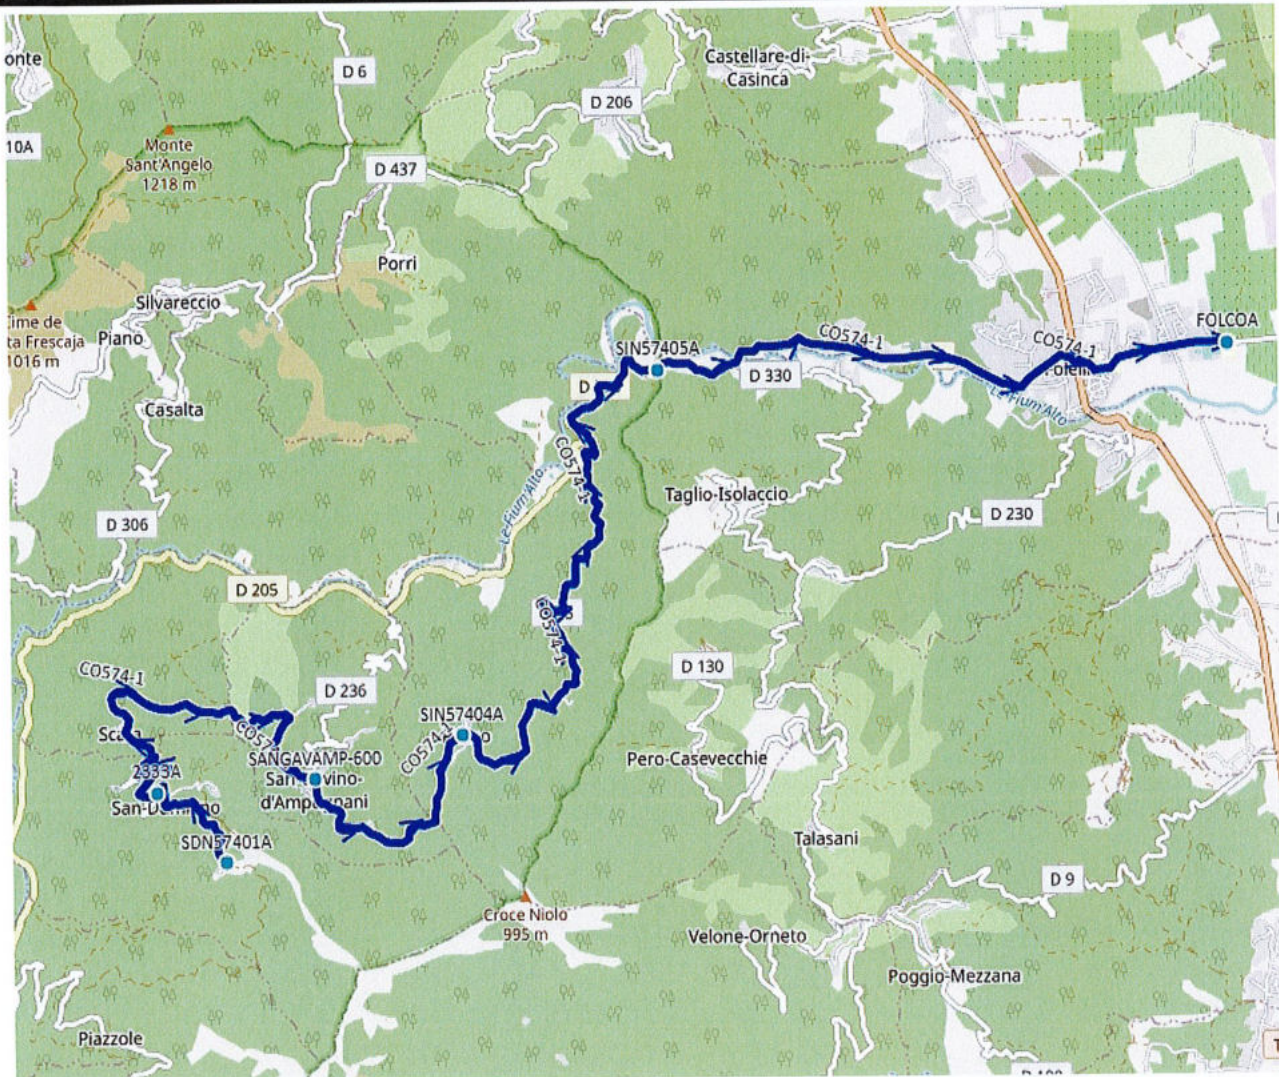

Transporteur :

Lot nr :

Code itinéraire :

36

CO574

ALZI – SAN DAMIANO - SCATA – COLLEGE DE FOLELLI

Etablissement desservis :

COLLEGE DE FOLELLI

Effectif prévisionnel à transporter :

6

Routes empruntées

RD136-RD36-RD236-RD506

KMS Aller simple

21

Temps aller simple :

50

Quantité minimale annuelle exprimée en nombre de jours :

175

Points d'arrêts :

Horaires allers :

Horaires retours :

ALZI

07H25

17H45

MAISON GUIDICELLI

07H30

17H40

SAN GAVINO D'AMPUGNANI

07H40

17H30

PRUNO

07H45

17H25

CERCINNI

08H00

17H10

COLLEGE DE FOLELLI

08H15

16H55