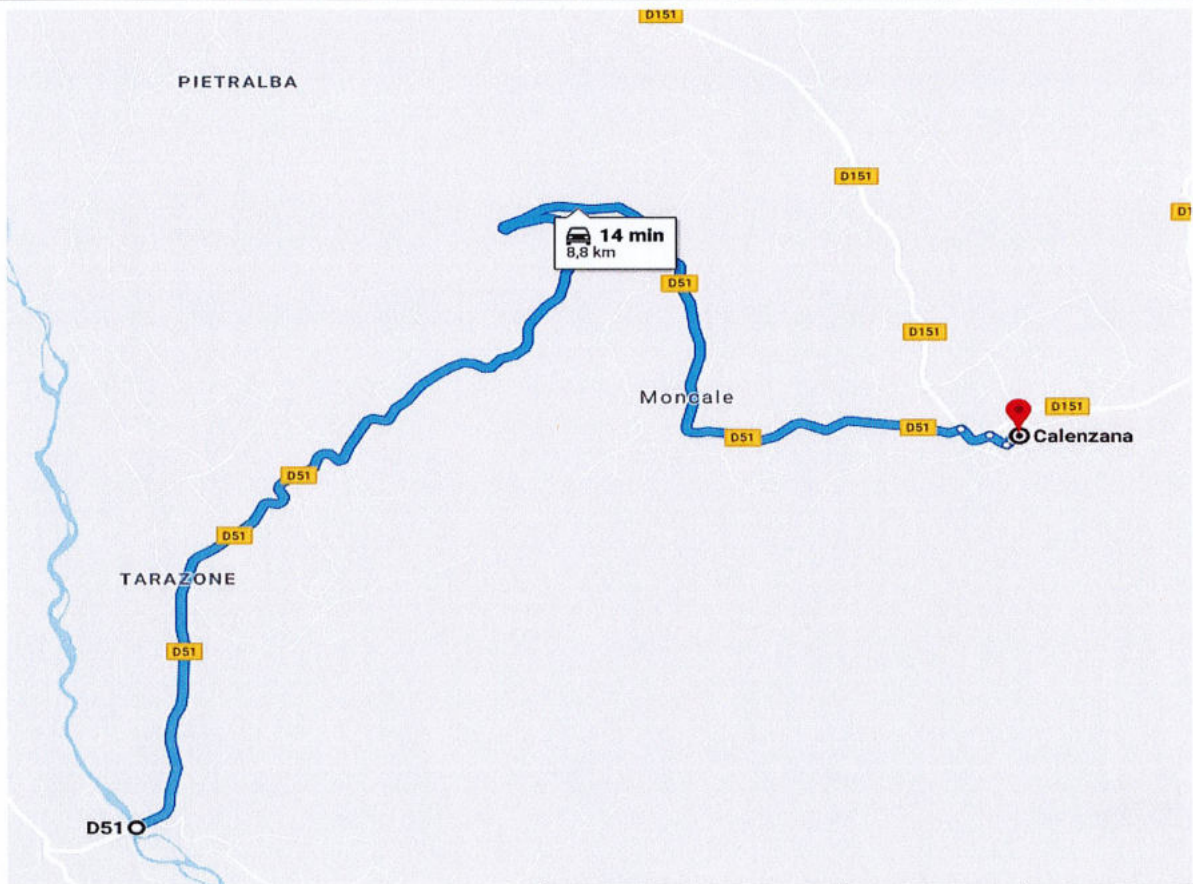

Transporteur :

Lot nr :

Code itinéraire :

TARRAZONE - CALENZANA

CORRESPONDANCE AVEC LA LIGNE LY487 MONTEMAGGIORE - CALENZANA - LYCEE ET COLLEGE D'ILE ROUSSE

Etablissement desservis :

Effectif prévisionnel à transporter :

Routes empruntées

KMS Aller simple

Temps aller simple :

Quantité minimale annuelle exprimée en nombre de jours :

Points d'arrêts :	Horaires allers :	Horaires retours :
PONT DE LA FIGARELLA	6H30	18H20
TARAZONE	6H40	18H10
MONCALE	6H50	18H00
CALENZANA	7H00	17H50

Cette ligne devra attendre sur un site sécurisé à CALENZANA la ligne LY487 MONTEMAGGIORE - CALENZANA - ILE ROUSSE, pour aller aux lycées et collège d'ILE ROUSSE