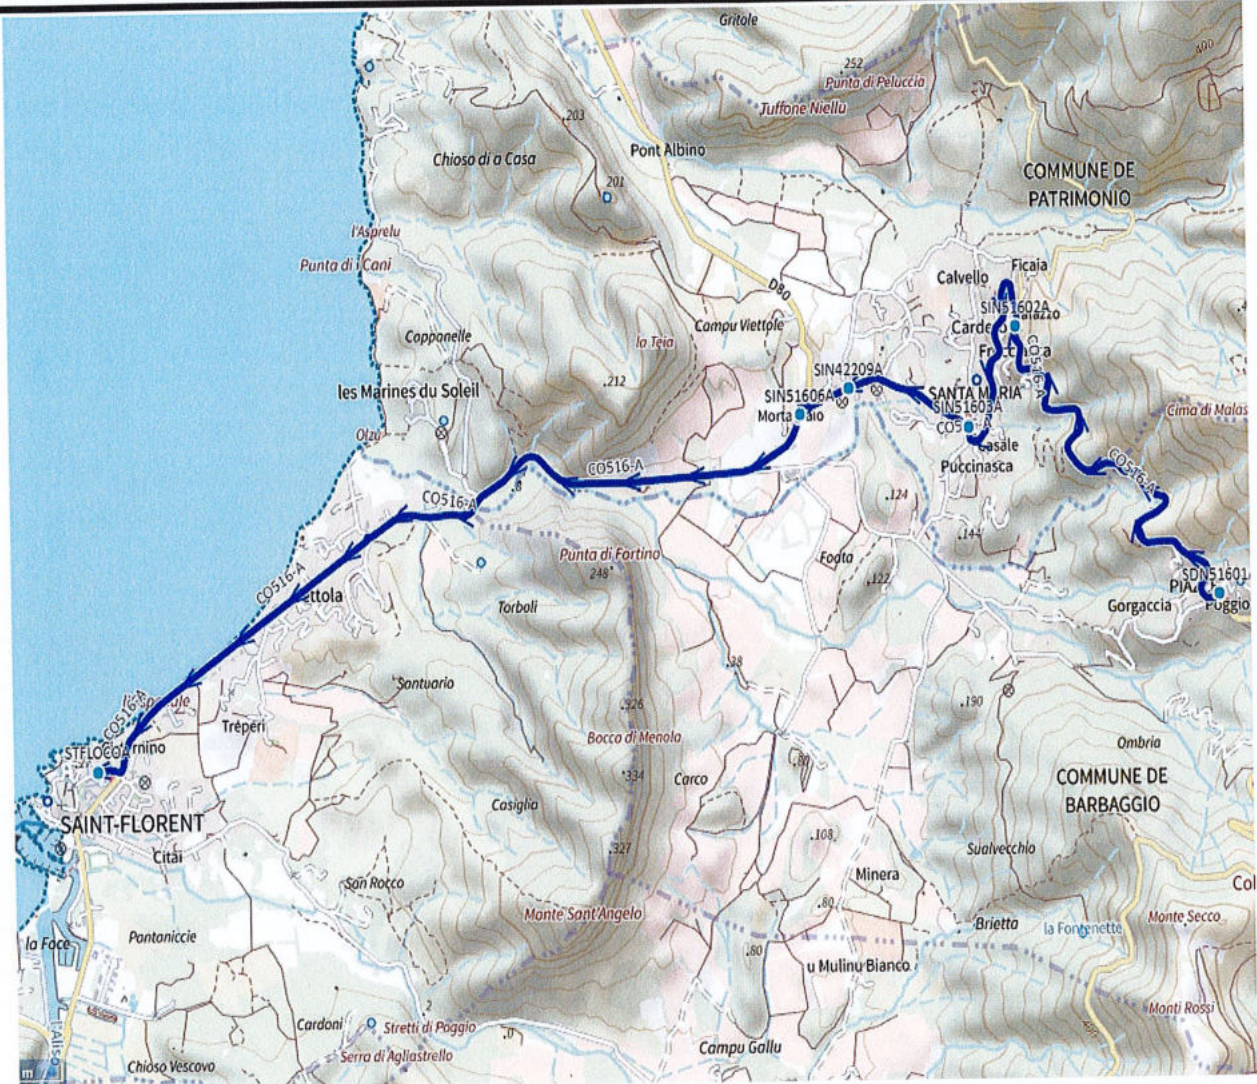

Transporteur :

Lot nr :

Code itinéraire :

72

CO516

BARBAGGIO - SAINT FLORENT

Etablissement desservis :

COLLEGE DE SAINT FLORENT

Effectif prévisionnel à transporter :

40

Routes empruntées

RD81

KMS Aller simple

10

Temps aller simple :

25

Quantité minimale annuelle exprimée en nombre de jours :

175

Points d'arrêts :

Horaires allers :

Horaires retours :

PLACE DU VILLAGE BARBAGGIO	07H45	17H05
PATRIMONIO LE RESERVOIR	07H52	16H58
PATRIMONIO LA POSTE	07H55	16H55
PATRIMONIO EMBRANCHEMENT FARINOLE	07H59	16H51
STRUTA	08H00	16H50
MAISON SANTINI	08H01	16H49
COLLEGE DE ST FLORENT	08H10	16H40