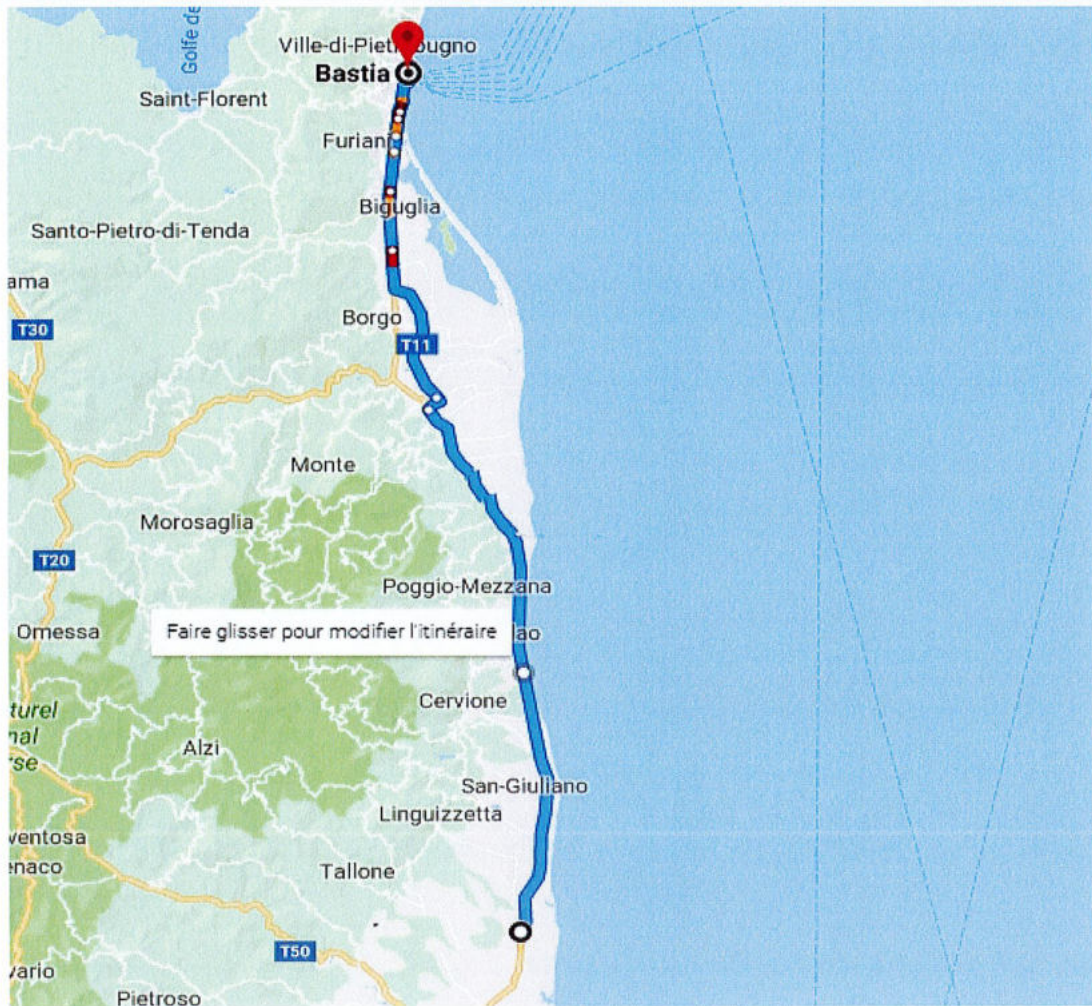

CE CIRCUIT DEVRA ATTENDRE SUR UN SITE SECURISE A PRUNETE LA LIGNE CL 424 POUR LA CORRESPONDANCE A DESTINATION DE BASTIA

Transporteur :

Lot nr :

Code itinéraire :

BRAVONE - ALISTRO - BASTIA

Etablissement desservis :