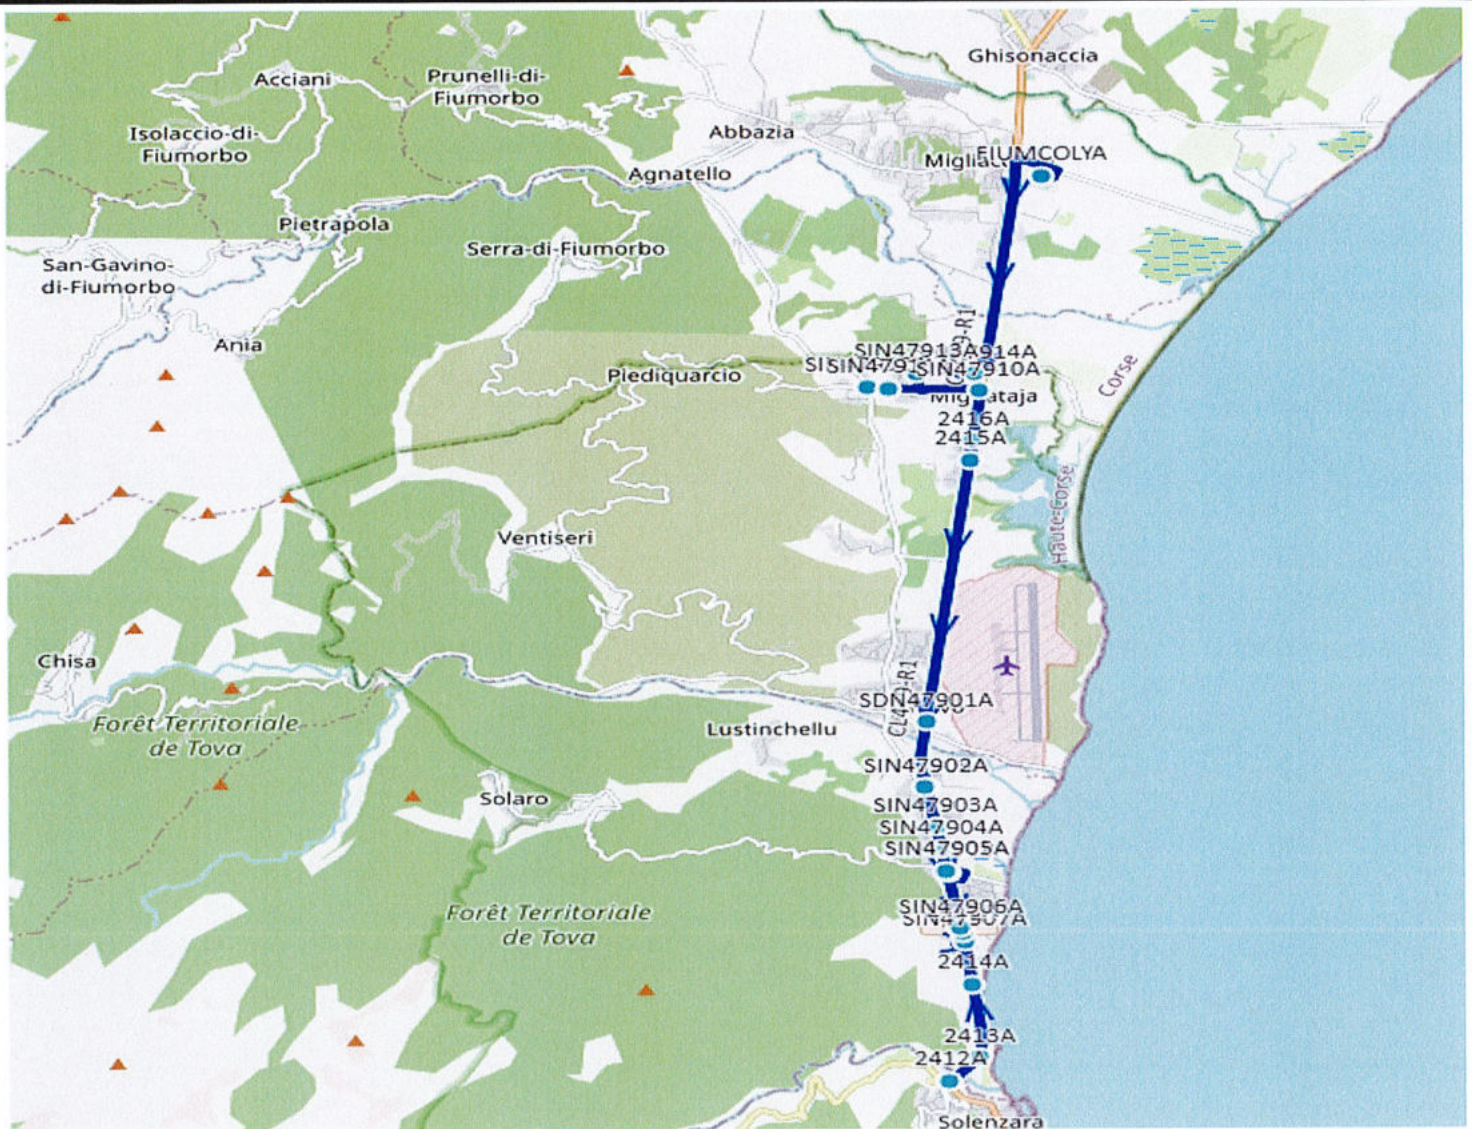

SOLARO - VIX - LYCEE ET COLLEGE DU FIUMORBU

Etablissement desservis :

LYCEE ET COLLEGE DU FIUMORBU

Effectif prévisionnel à transporter :

52

Routes empruntées

T10

KMS Aller simple

24

Temps aller simple :

40

Quantité minimale annuelle exprimée en nombre de jours :

175

Points d'arrêts :

Horaires allers : Horaires retours :

Points d'arrêts :	Horaires allers :	Horaires retours :
ARRET DE BUS PIELZA EDEN	7H40	18H25
MAISON ANDREANI	7H42	18H23
SAN PIERO	7H44	18H21
ARRET DE BUS SOLARO	7H46	18H19
CHIOLA	7H48	18H17
CHIOLA 2	7H51	18H14
ROND POINT DE SOLENZARA	7H54	18H11
CAMPING DES NACRES	7H55	18H10
CAMPING DES EUCALYPTUS	7H56	18H09
LA CHAUMIERE	7H57	18H08
ARRET DE BUS SOLARO 2	7H59	18H06
NERRUCCI	8H01	18H04
ARRET DE BUS CINEMA RT10	8H02	18H03
VIX 1 L'ALLEGRIA	8H05	18H00
VIX 2 SANTA BARBARA	8H06	17H59
MIGNATAJA MAISON CHASTAN	8H07	17H58
MAISON BEIGE	8H09	17H56
LIEU DIT CAVONE	8H10	17H55
LIEU DIT BATELLU	8H12	17H53
PARC DE JEU	8H13	17H52
COLLEGE LYCEE DU FIUMORBU	8H20	17H45