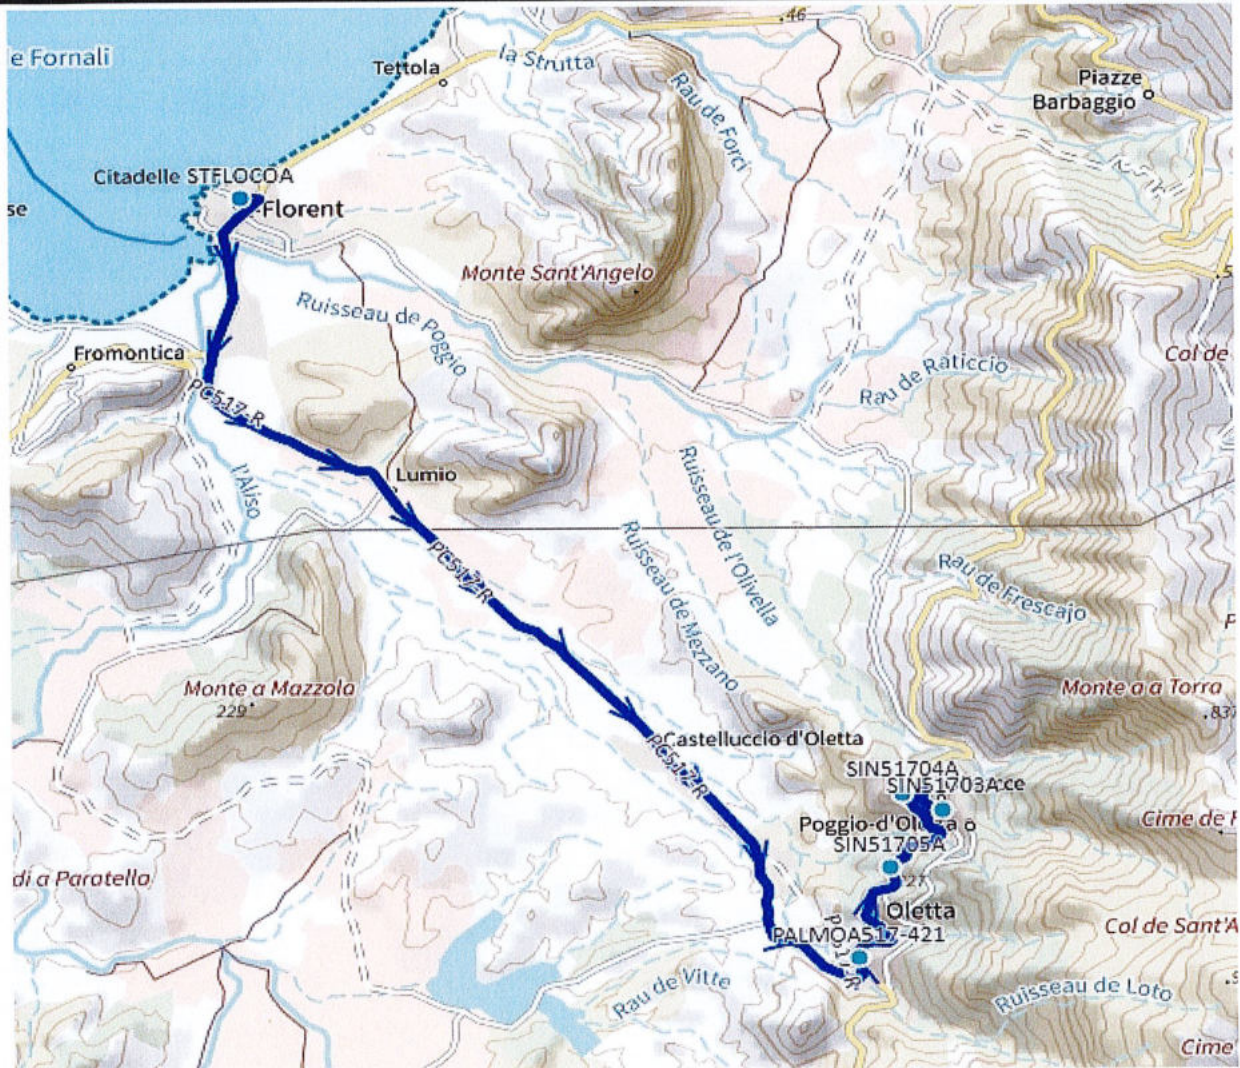

Transporteur :

Lot nr :

Code itinéraire :

72

PC517

POGGIO D'OLETTA - SAINT FLORENT

Etablissement desservis :

COLLEGE ET ECOLE PRIMAIRE DE SAINT FLORENT

Effectif prévisionnel à transporter :

30

Routes empruntées

RD38-RD82

KMS Aller simple

12

Temps aller simple :

20

Quantité minimale annuelle exprimée en nombre de jours :

175

Points d'arrêts :

Horaires allers :

Horaires retours :

MAIRIE POGGIO D OLETTA	07H55	17H00
ABRI BUS EMBRANCHEMENT POGGIO OLETTA VILLAGE	08H00	16H55
A MAGINA	08H04	16H51
LA PALMOLA	08H06	16H49
ECOLE PRIMAIRE DE SAINT FLORENT	08H15	16H40
COLLEGE DE ST FLORENT	08H15	16H40