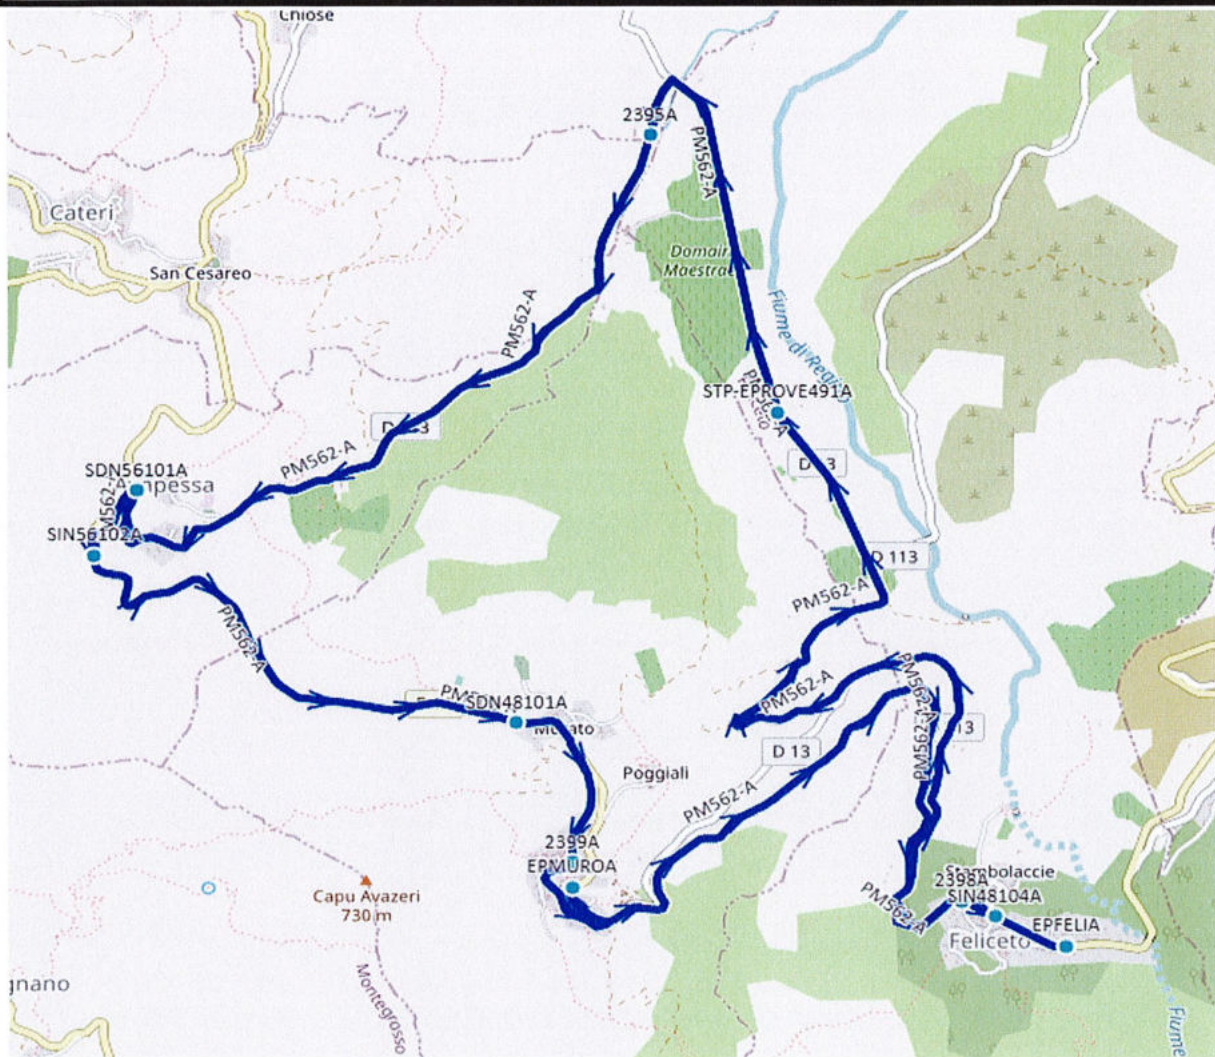

Transporteur :

Lot nr :

Code itinéraire :

81

PM562

FELICETO - AVAPESSA - ECOLE PRIMAIRE DE MURO - ECOLE PRIMAIRE DE FELICETO

Etablissement desservis :

ECOLE PRIMAIRE DE MURO ECOLE PRIMAIRE DE FELICETO

Effectif prévisionnel à transporter :

8

Routes empruntées

RD71-RD13

KMS Aller simple

18

Temps aller simple :

35

Quantité minimale annuelle exprimée en nombre de jours :

140

Points d'arrêts :

Horaires allers :

Horaires retours :

Points d'arrêts :	Horaires allers :	Horaires retours :
FELICETO - MAISON SALVARELLI	07H53	17H15
FELICETO - E PROVE	07H58	17H10
AVAPESSA - GITE ANTICHU FRANCHU	08H05	17H03
AVAPESSA	08H12	16H56
AVAPESSA - PLAINE D'AVAPESSA 1 ER ARRET	08H13	16H55
MURO - PREMIERE MAISON	08H15	16H53
MURO VILLAGE	08H16	16H52
MURO - ECOLE PRIMAIRE DE MURO	08H18	16H50
FELICETO - 2EME ARRET	08H25	16H43
FELICETO - ECOLE PRIMAIRE DE FELICETO	08H28	16H40