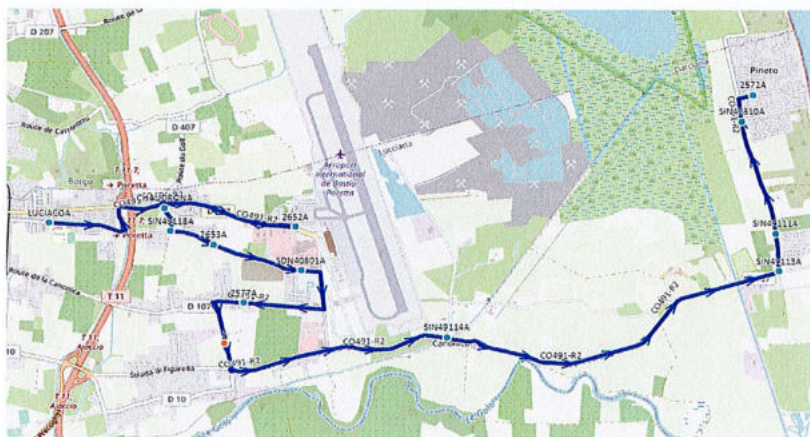

CIRCUIT 2 RETOUR

Routes empruntées

ROUTE DE LA LAGUNE-RD107-RD107A-RD507

KMS Aller simple

23C1+12C2 TOTAL 35KMS

Temps aller simple (kms):

35C1 + 30C2

Quantité minimale annuelle exprimée en nombre de jours :

175

COLLEGE DE LUCCIANA

Effectif prévisionnel à transporter :

103

	CIRCUIT 1			CIRCUIT 2	
	ALLER	RETOUR		ALLER	RETOUR
CAMPING SAN DAMIANO	7H45	17H45	LA MARANINCA 2	07H47	17H40
APOCALYPSE	7H49	17H41	U PINU	07H50	17H37
U STAGNU	7H50	17H40	LA LAGUNE	07H52	17H35
U LEVANTE	7H51	17H39	DEPOT PETROLIER	07H54	17H33
ALBA MARANA	7H52	17H38	LA CANONICA	07H57	17H30
SABLES DE BIGUGLIA	7H53	17H37	PANCONI SOTTANE	08H02	17H25
HAMEAU DE PORETTA	7H57	17H33	L'ORANGERAIE	08H05	17H22
LA MARANINCA 1	7H58	17H32	SANT ANGHJULU	08H06	17H21
COLLEGE DE LUCCIANA	8H20	17H10	RESIDENCE PAOLINA	08H07	17H20
			LE CHAUDRON	08H08	17H19
			CITE DE L'AIR	08H09	17H18
			COLLEGE DE LUCCIANA	08H17	17H10