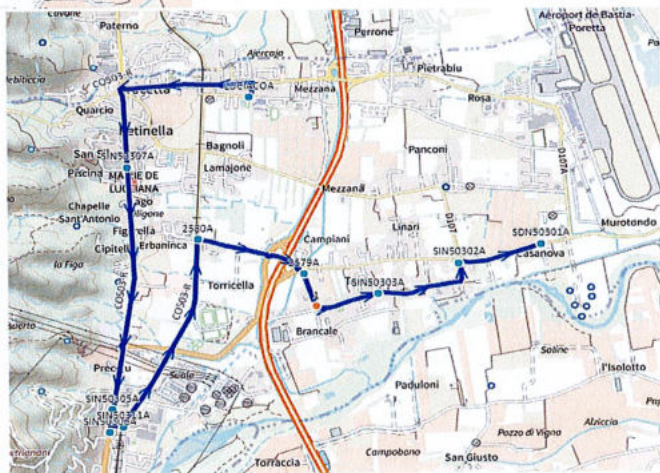

TRAJET RETOUR

Établissement desservis :

COLLEGE DE LUCCIANA

Effectif prévisionnel à transporter :

57

Routes empruntées

RD107-RD210-RT205-RD507

KMS Aller simple

9

KMS Retour simple

9

Quantité minimale annuelle exprimée en nombre de jours :

175

Temps aller simple :

30

Temps retour simple :

30

<u>Points d'arrêts aller :</u>	<u>Horaires allers :</u>	<u>Horaires retours :</u>
AUTO-CASSE LA MARANA	7H50	
ROND-POINT DES OLIVIERS	7H52	
LOTISSEMENT SAINT-PIERRE	7H55	
ROND POINT DE FIGARELLA	7H57	
HOTEL LE COLIBRI	8H02	
STATION MARCELLI	8H04	
GAMM VERT	8H06	
ABRI BUS LA BROCANTE	8H09	
PISCINA	8H10	
COLLEGE DE LUCCIANA	8H20	
<u>Points d'arrêts retour :</u>		
COLLEGE DE LUCCIANA		17H10
PISCINA		17H20
HOTEL LE COLIBRI		17H23
STATION MARCELLI		17H25
GAMM VERT		17H27
EMBRANCHEMENT LOTISSEMENT VARAMO		17H31
ROND POINT DE FIGARELLA		17H33
LOTISSEMENT SAINT-PIERRE		17H35
ROND POINT DES OLIVIERS		17H37
AUTO-CASSE LA MARANA		17H40