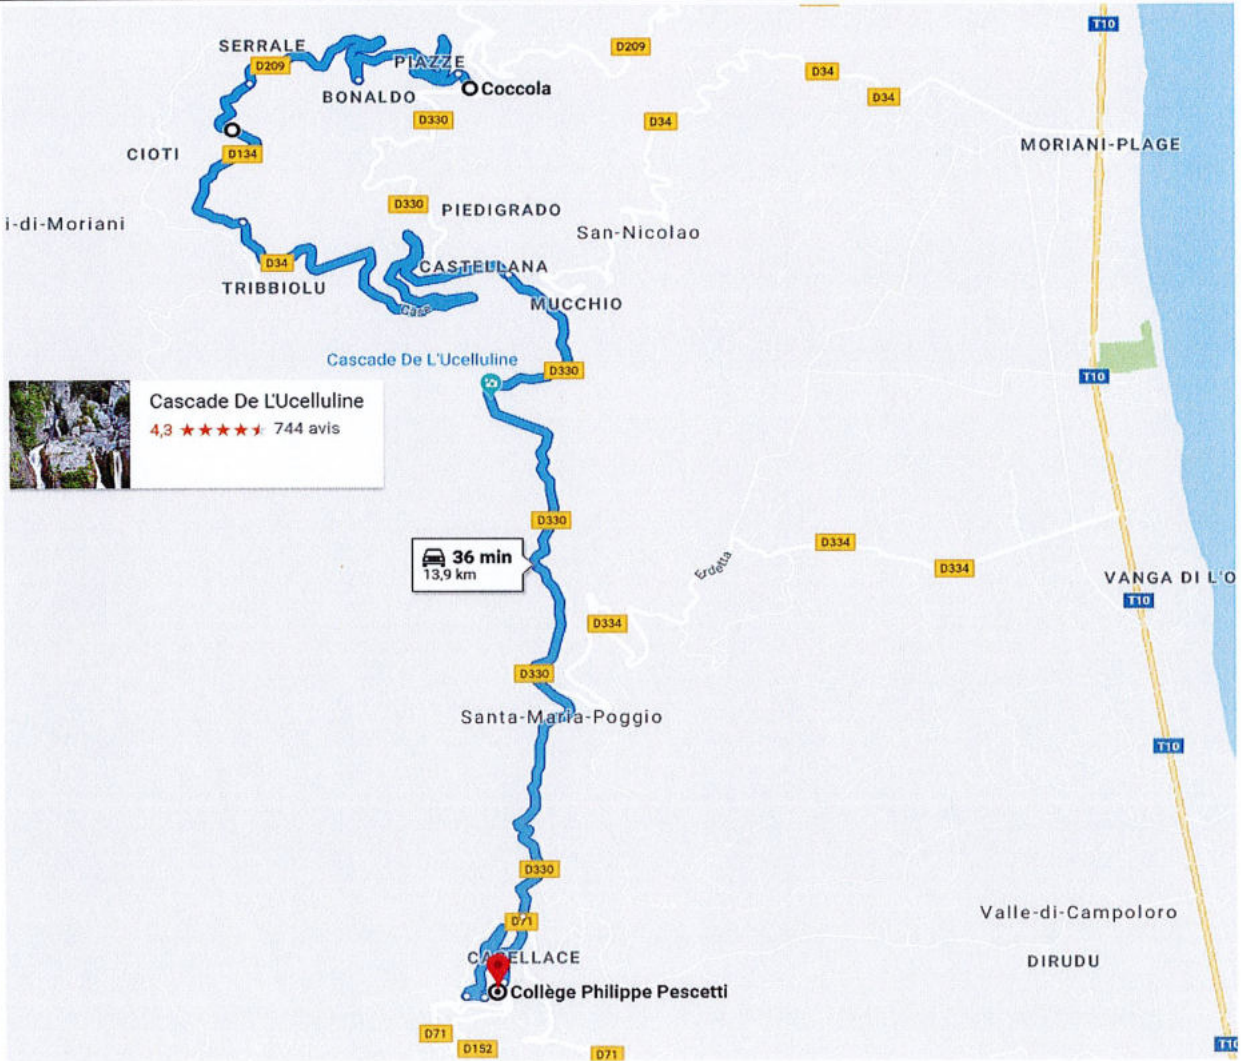

Transporteur :

Lot nr :

Code itinéraire :

39

PC442

COCOLA (SAINTE LUCIE DE MORIANI) CERVIONE

Etablissement desservis :

COLLEGE DE CERVIONE

Effectif prévisionnel à transporter :

6

Routes empruntées

RD209-RD134-RD34-RD330-RD71-RD252

KMS Aller simple

15

Temps aller simple :

30

Quantité minimale annuelle exprimée en nombre de jours :

175

Points d'arrêts :	Horaires allers :	Horaires retours :
COCCOLA	7H50	17H10
CIOTI	7H55	17H05
SAN NICOLAO VILLAGE	8H05	16H55
SANTA MARIA POGGIO APRES BAR	8H15	16H45
COLLEGE DE CERVIONE	8H20	16H40
EP CERVIONE	8H25	16H35