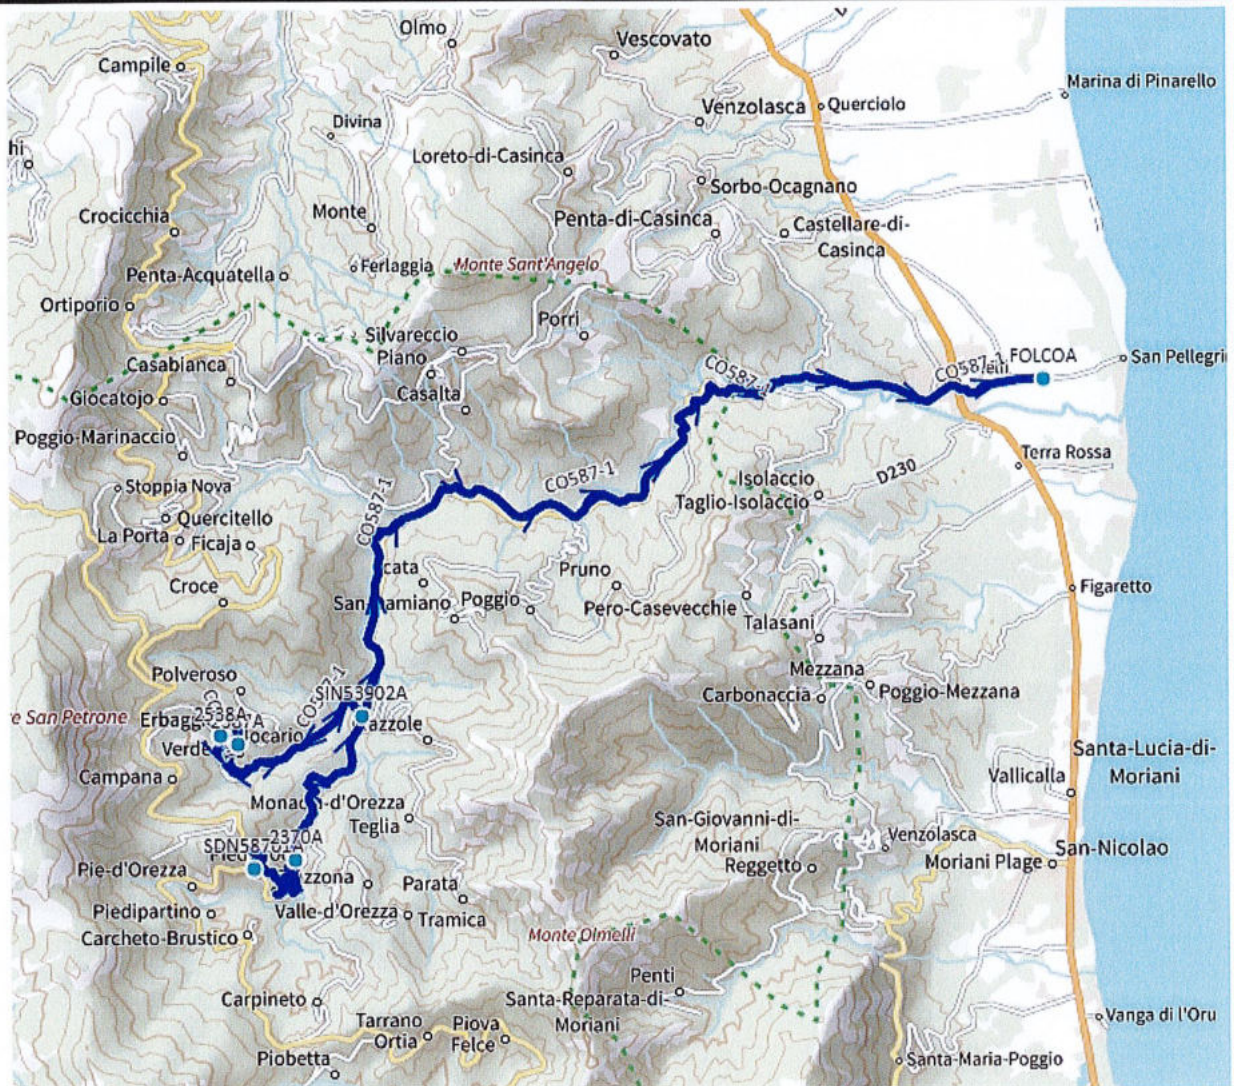

Transporteur :

Lot nr :

Code itinéraire :

37

CO587

PIEDICROCE - NOCARIO - FOLELLI

Etablissement desservis :

COLLEGE DE FOLELLI

Effectif prévisionnel à transporter :

7

Routes empruntées

RD506 - RD46

KMS Aller simple

34

Temps aller simple :

60

Quantité minimale annuelle exprimée en nombre de jours :

175

Points d'arrêts :	Horaires allers :	Horaires retours :
PIEDICROCE	7H15	17H55
LA SOURCE D'OREZZA	7H25	17H45
PONT BLANC	7H30	17H40
VERDESE	7H38	17H32
EGLISE SAINT MICHEL DE NOCARIO	7H43	17H27
COLLEGE DE FOLELLI	8H15	16H55