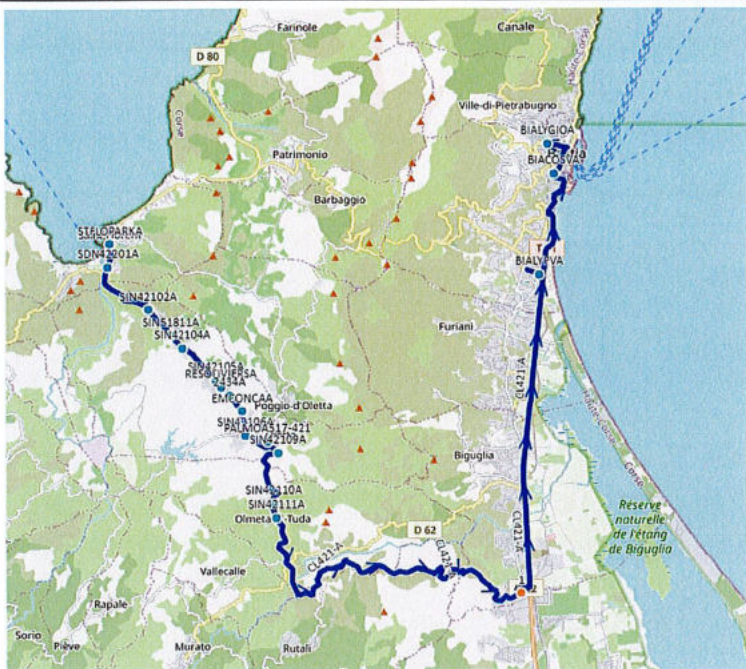

Transporteur :

Lot nr :

Code itinéraire :

16

CL421

SAINT FLORENT - OLETTA - BASTIA

ALLER

RETOUR PAR TUNNEL

SAINT FLORENT PARKING	6H30	BASTIA GARE ROUTIERE	18H10	12H10
STATION VITO	6H31	BASTIA LYCEE PAUL VINCENSINI	18H30	12H30
SUPERMARCHÉ LECLERC	6H34	OLMETA DI TUDA EGLISE	18H57	12H57
MONTANA	6H35	MAISON BUNANO OLMETA DI TUDA	18H58	12H58
LA CIGALE OLETTA	6H37	OLETTA CROISEMENT CORSO	19H03	13H03
ANCIENNE POTERIE D'OLETTA	6H39	OLETTA LA PALMOLA	19H04	13H04
RESIDENCE LES OLIVIERI	6H40	OLETTA PADULE	19H06	13H06
LIEU DIT BARBI ROSSE	6H41	OLETTA EMBRANCHEMENT CONCA	19H08	13H08
EMBRANCHEMENT CONCA	6H42	OLETTA BERBI ROSSI	19H09	13H09
EMBRANCHEMENT PADULE	6H44	OLETTA LES OLIVIERI	19H10	13H10
LA PALMOLA	6H46	OLETTA ANCIENNE POTERIE	19H11	13H11
OLETTA CENTRE	6H47	OLETTA LA CIGALE	19H13	13H13
MAISON BUNANO	6H52	OLETTA LE MONTANA	19H15	13H15
EGLISE D'OLMETA	6H53	OLETTA LECLERC	19H16	13H16
BASTIA LYCEE PAUL VINCENSINI	7H19	SAINT FLORENT STATION VITO	19H18	13H18
BASTIA COLLEGE SIMON VINGUERRA	7H30	SAINT FLORENT PARKING	19H20	13H20
BASTIA LYCEE GIOCANTE	7H40			

Etablissement desservis :

LYCEES ET COLLEGES DE BASTIA

Effectif prévisionnel à transporter :

40

Routes empruntées

RD81-RD82-T11

KMS Aller simple

36

Temps aller simple :

70

Quantité minimale annuelle exprimée en nombre de jours :

175