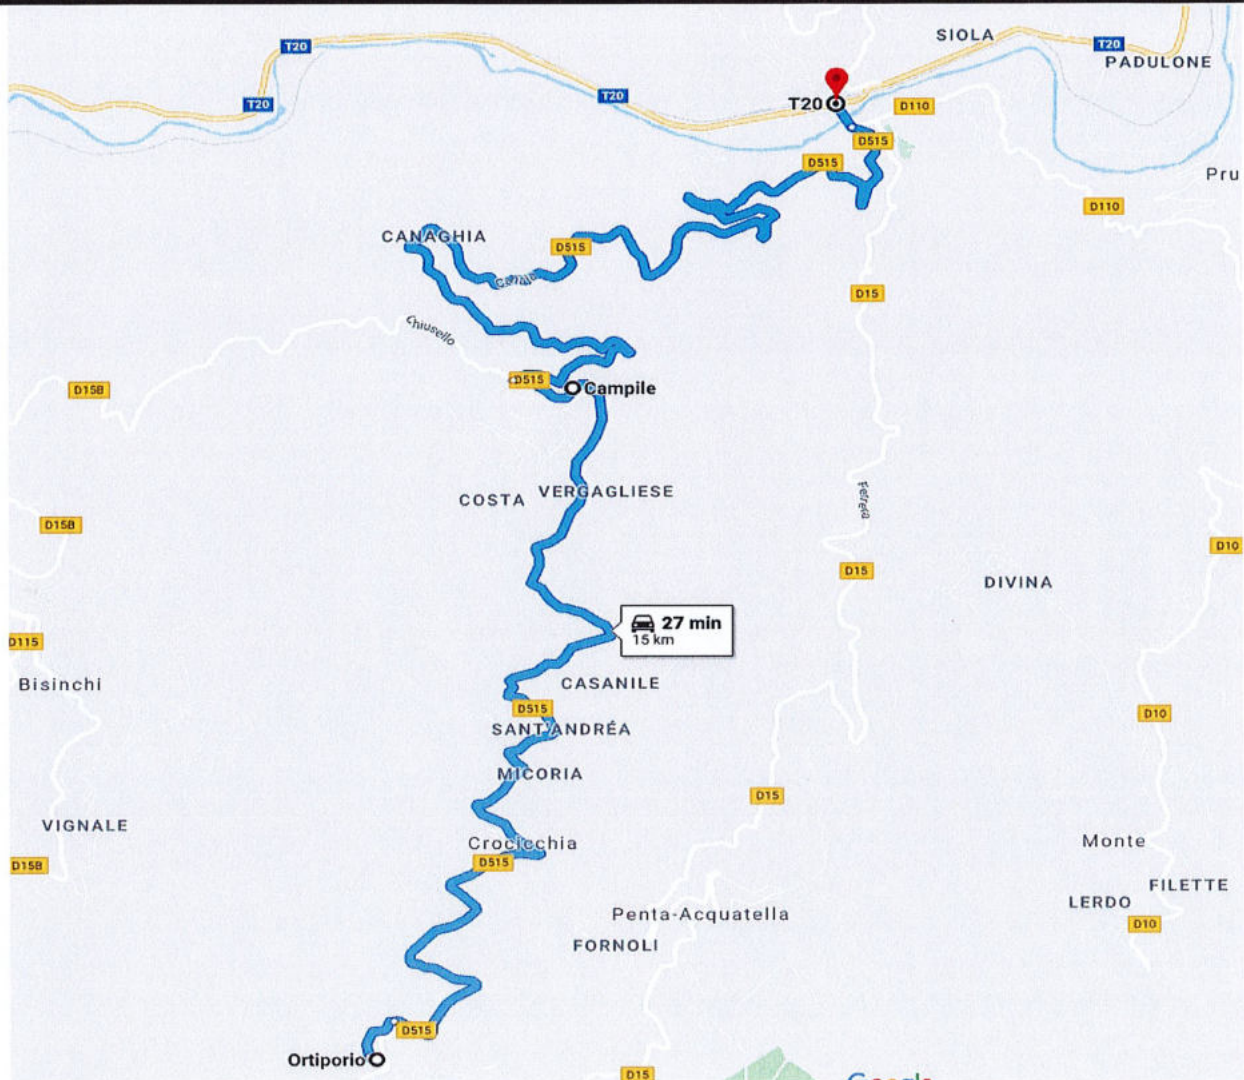

Transporteur :

Lot nr :

Code itinéraire :

62

CO502

ENCHAINEMENT AVEC LA LIGNE CL571 (CAMPILE ORTIPORIU BARCHETTA)

ORTIPORIU - CAMPILE - BARCHETTA

CORRESPONDANCE AVEC LA LIGNE CO427 BARCHETTA - COLLEGE DE LUCCIANA