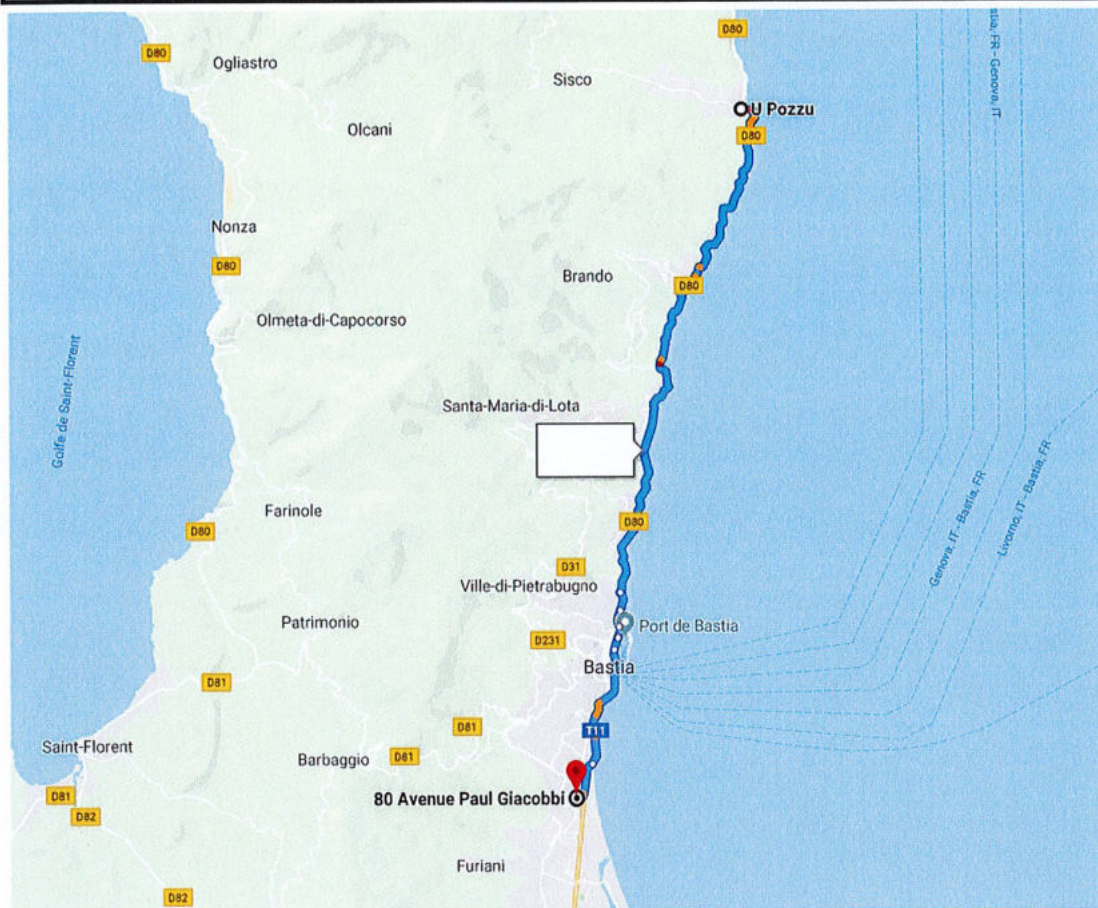

SISCO MARINE - ERBALUNGA - LAVASINA - BASTIA

Etablissement desservis :

LYCEES ET COLLEGES DE BASTIA

Effectif prévisionnel à transporter :

115

Routes empruntées

RD80 - RD54

KMS Aller simple

18 KMS circuit 1

18 KMS circuit 2

Temps aller simple :

40 min circuit 1

40 min circuit 2

Quantité prévisionnelle en jours :

175

Points d'arrêts : Horaires allers : Horaires retours 17H00 : Horaires retours 18H00

CIRCUIT 1

Points d'arrêts	Horaires allers	Horaires retours 17H00	Horaires retours 18H00
CASTELLO	7H00	17H40	18H40
MOSOLEO	7H04	17H36	18H36
ERBALUNGA	7H10	17H34	18H34
LAVASINA	7H15	17H30	18H30
PLACE SAINT NICOLAS	7H30	17H20	18H20
BASTIA COLLEGE SIMON VINCIGUERRA	7H33	17H17	18H17
BASTIA MONTESORO	7H40	17H10	18H10

NB : Pour des raisons de correspondance avec la ligne CL401, la ligne CL418 devra assurer le soir deux retours au départ de BASTIA : Un à 17H00 et un à 18H00.

Points d'arrêts : Horaires allers : Horaires retours 17H00 : Horaires retours 18H00

CIRCUIT 2

Points d'arrêts	Horaires allers	Horaires retours 17H00	Horaires retours 18H00
SISCO MARINE	7H00	17H50	18H50
ERBALUNGA	7H10	17H40	18H40
LAVASINA	7H20	17H30	18H30
PLACE SAINT NICOLAS	7H30	17H20	18H20
BASTIA COLLEGE SIMON VINCIGUERRA	7H33	17H17	18H17
BASTIA MONTESORO	7H40	17H10	18H10

Ce circuit récupère à :

**SISCO MARINE LA LIGNE CL415 EN PROVENANCE DE SISCO

**LAVASINA LA LIGNE CL401 EN PROVENANCE DE BRANDO POZZO