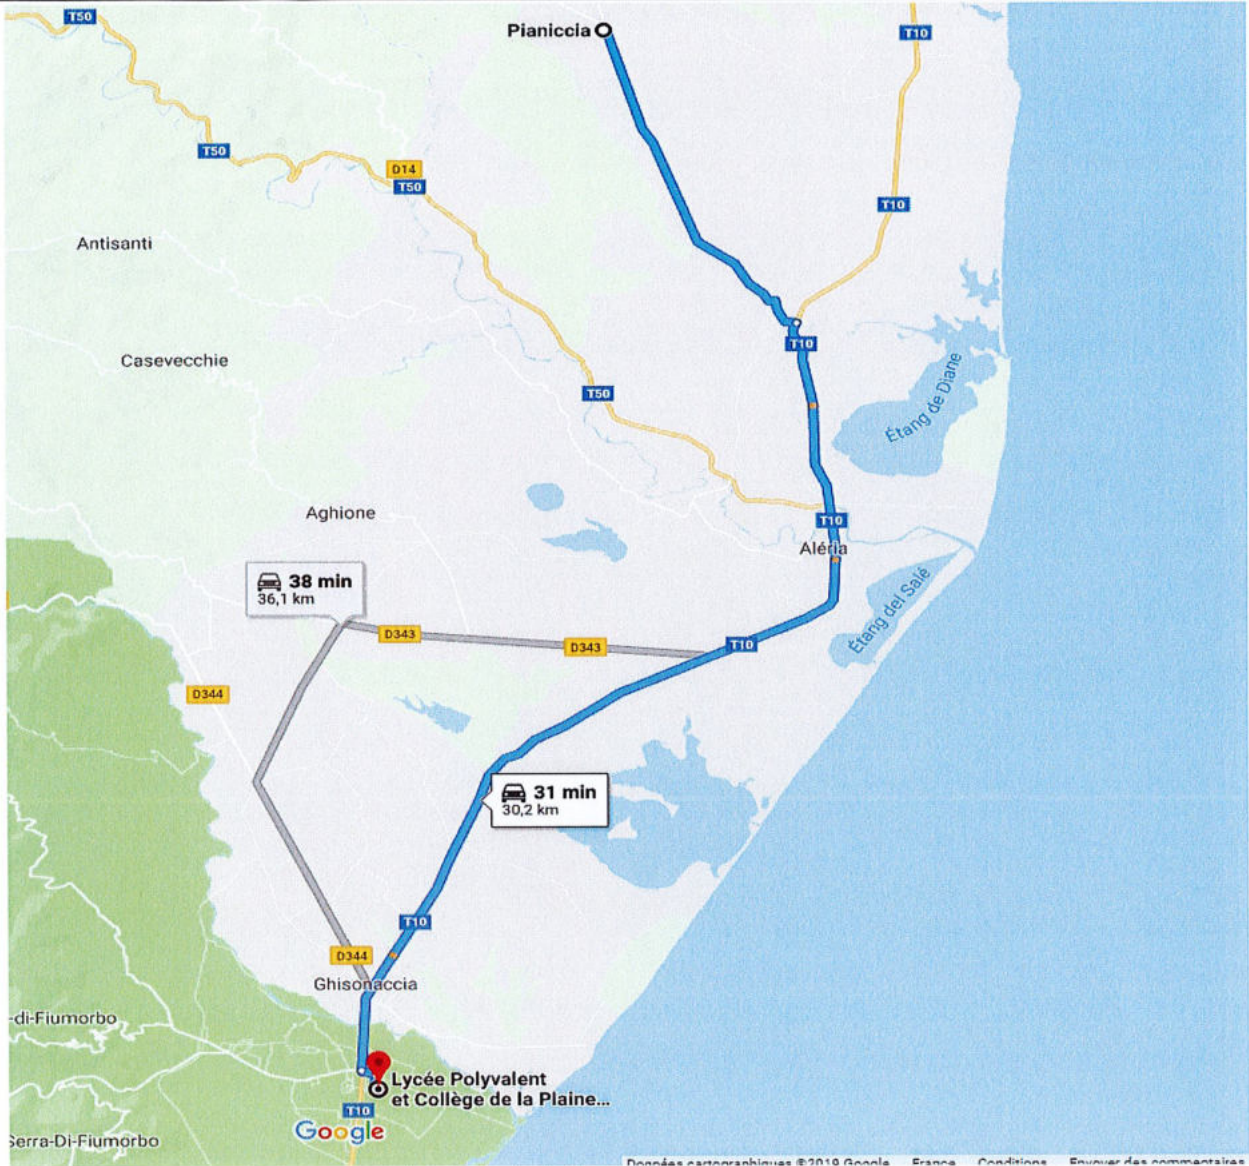

Transporteur :

Lot nr :

Code itinéraire :

50

CL471

PIANICCIA - LYCEE ET COLLEGE DU FIUMORBU

Etablissement desservis :

LYCEE ET COLLEGE DU FIUMORBU

Effectif prévisionnel à transporter :

104

Routes empruntées

RD16-T10

31

40

Quantité minimale annuelle exprimée en nombre de jours :

175

Points d'arrêts :

Horaires allers :

Horaires retours :

PIANICCIA	07:35:00	18:25:00
MR CRISTIANI	07:36:00	18:24:00
VIGNE DOMAINE	07:40:00	18:20:00
SAINT GIULETTA	07:41:00	18:19:00
MR DUMONT	07:42:00	18:18:00
FACE FROMAGERIE VANUCCI	07:43:00	18:17:00
ANCIENNE GARE MR MEURS	07:44:00	18:16:00
CROISEMENT TALLONE RT20	07:46:00	18:14:00
ALERIA PARKING FACE L'ATRACHJATA	07:53:00	18:07:00
COLLEGE LYCEE DU FIUMORBU	08:15:00	17:45:00