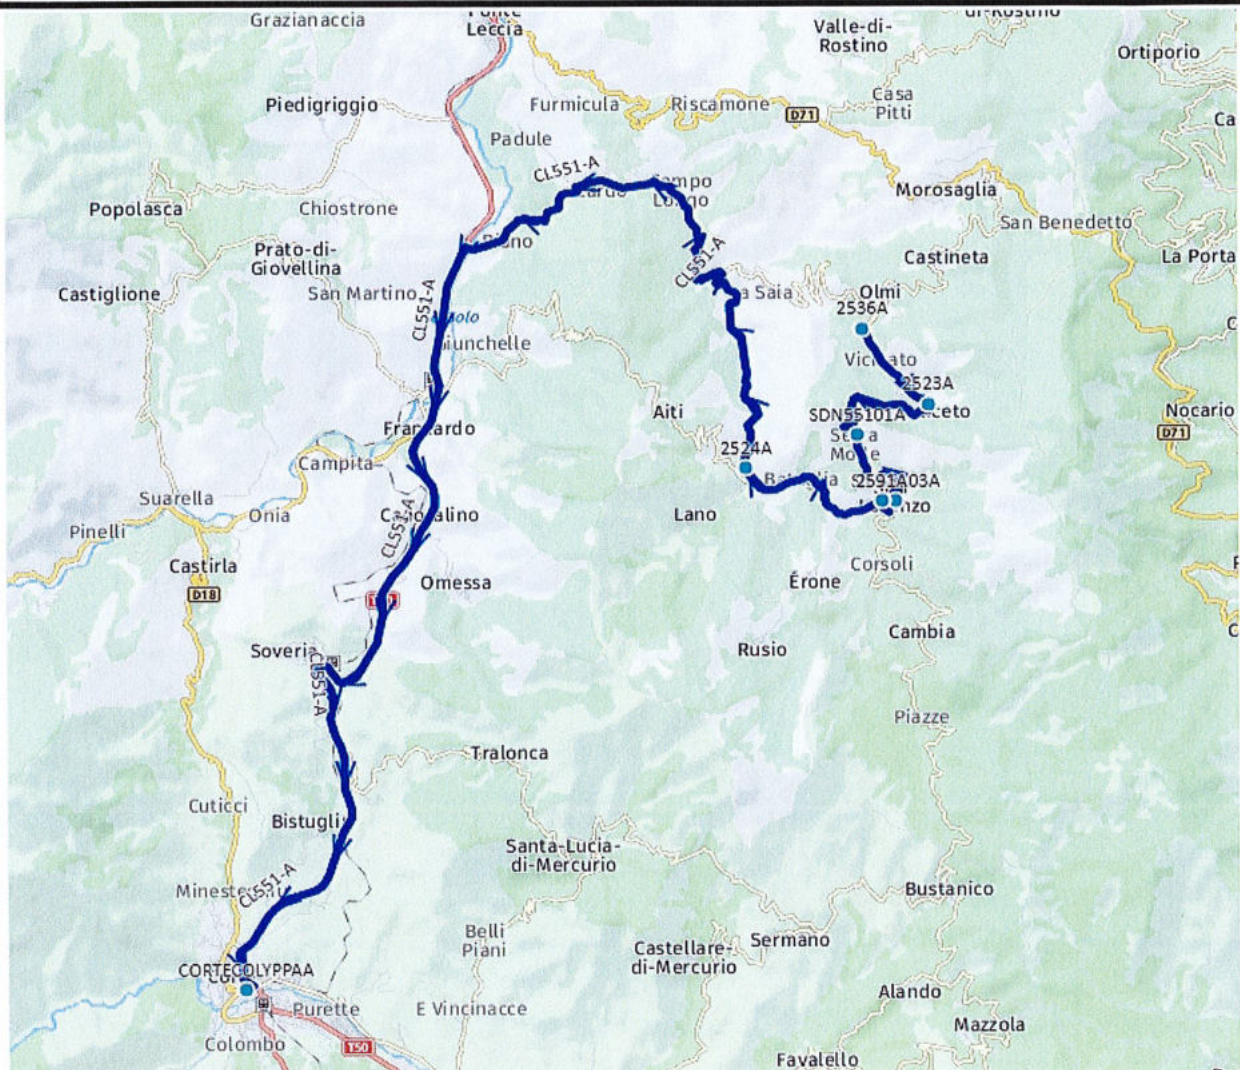

Transporteur :

Lot nr :

Code itinéraire :

48

CL551

GAVIGNANO - SALICETO - SAN LORENZO - CORTE

Etablissement desservi :

COLLEGE ET LYCEE DE CORTE