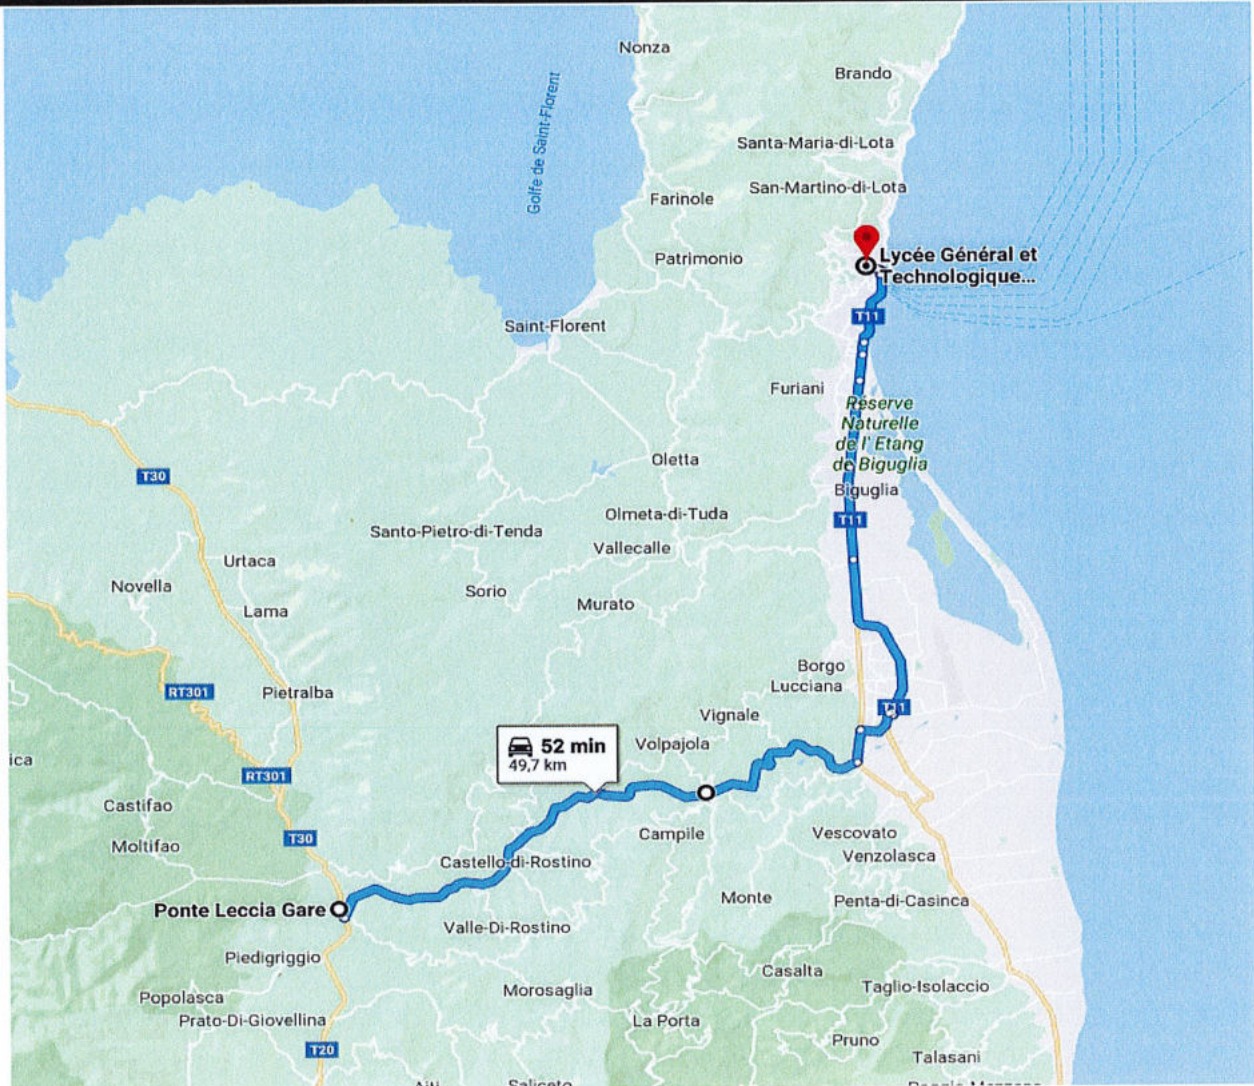

Transporteur :

Lot nr :

Code itinéraire :

18

CL575

PONTE LECCIA - BARCHETTA - BASTIA

Etablissement desservis :

LYCEES ET COLLEGES DE BASTIA