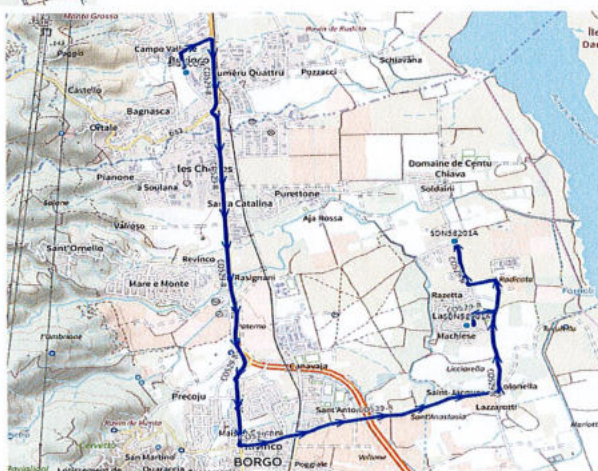

KMS Aller simple

5

Temps aller simple :

15

Quantité prévisionnelle en jours :

175

Points d'arrêts :	Horaires allers :	
LES VALLONS	06:55:00	17:30:00
Borgo village- la croix	06:57:00	17:35:00
VILLAGE		
BORGO	06:58:00	17:38:00
E GRIOLE	07:03:00	17:40:00
Lot ST Martin	07:04:00	17:41:00
Arret route	07:05:00	17:42:00
BORGO		
COCCINELLE	07:10:00	17:55:00

RETOUR

Etablissement desservis :

COLLEGE DE BIGUGLIA

Effectif prévisionnel à transporter :

10

Routes empruntées

ROUTE DE PORETTONE- T11

KMS Aller KMS Retour Temps aller et retour

6	6	17 min aller 20 min retour
---	---	-------------------------------

Quantité minimale annuelle exprimée en nombre de jours :

175

Points d'arrêts :	Horaires allers :	Horaires retours :
CIRCUIT ALLER		
BORG VILLAGE - ABRIS BUS LANCIATOJO (SDN52901A)	8H00	
BORG VILLAGE - ROUTE CENTU CHIAVE (SDN58201A)	8H04	
BIGUGLIA - COLLEGE BIGUGLIA (BIGUCOA)	8H17	
CIRCUIT RETOUR		
BIGUGLIA - COLLEGE BIGUGLIA (BIGUCOA)		16H50
BORG VILLAGE - ABRIS BUS LANCIATOJO (SDN52901A)		17H05
BORG VILLAGE - ROUTE CENTU CHIAVE (SDN58201A)		17H10