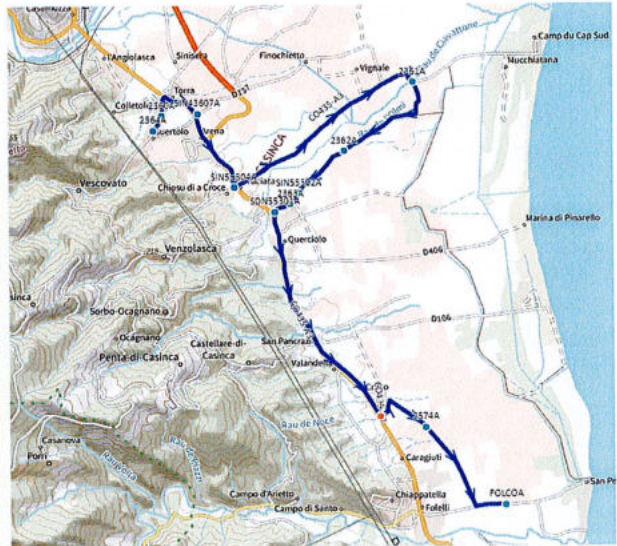

CO435-2

Etablissement desservis :

COLLEGE DE FOLELLI

Effectif prévisionnel à transporter :

7 POUR CO435-1 ; 50 POUR CO435-2

TEMPS CO435-1 : 7 MIN
KMS CIRCUIT 1 : 2 KMS

TEMPS CIRCUIT 3 : 36 MIN
KMS CIRCUIT 3 : 18 KMS

Routes empruntées

RD237-T10-RD337

KMS Aller simple

2+18

Temps aller simple :

7+36

Quantité minimale annuelle exprimée en nombre de jours :

175

Points d'arrêts :

Horaires allers :

Horaires retours :

**CO435-1 EN ENCHAÎNEMENT AVEC LE CIRCUIT 1
DE LA CL416**

VESCOVATO	7H30	17H42
PONT SORTIE SUD VESCOVATO	7H32	17H39
CARLACCIU	7H35	17H36
SUERTOLO	7H37	17H35

CO435-2

**(RECUPERE A SUERTOLU LES ENFANTS DE LA
CO435-1**

SUERTOLO	7H39	17H31
ABRIS BUS AGHJA ROSSA	7H40	17H30
COLOMBO	7H41	17H29
ROND POINT ROUTE DE VENZOLASCA	7H43	17H27
PONT DE L'ORDITELLA	7H48	17H22
DOMAINE DE CASELLE	7H51	17H19
GRAND PIN	7H53	17H17
TRANSFORMATEUR	7H55	17H15
PONT DE LA LAITERIE	7H58	17H12
SENTIER RUISSEAU GRANAJE	8H07	17H03
MAISON POLIDORI (ROUTE ROYALE)	8H08	17H02
COLLEGE DE FOLELLI	8H15	16H55

**NB : Le bus du circuit 1 de la ligne CL416 enchainera
avec le circuit CO435-1 de la CO435 pour transporter les
élèves de VESCOVATO jusqu'à SUERTOLO. A cet endroit
ils seront pris en charge par la CO435-2 de la CO435
pour transport vers le collège de Folelli**