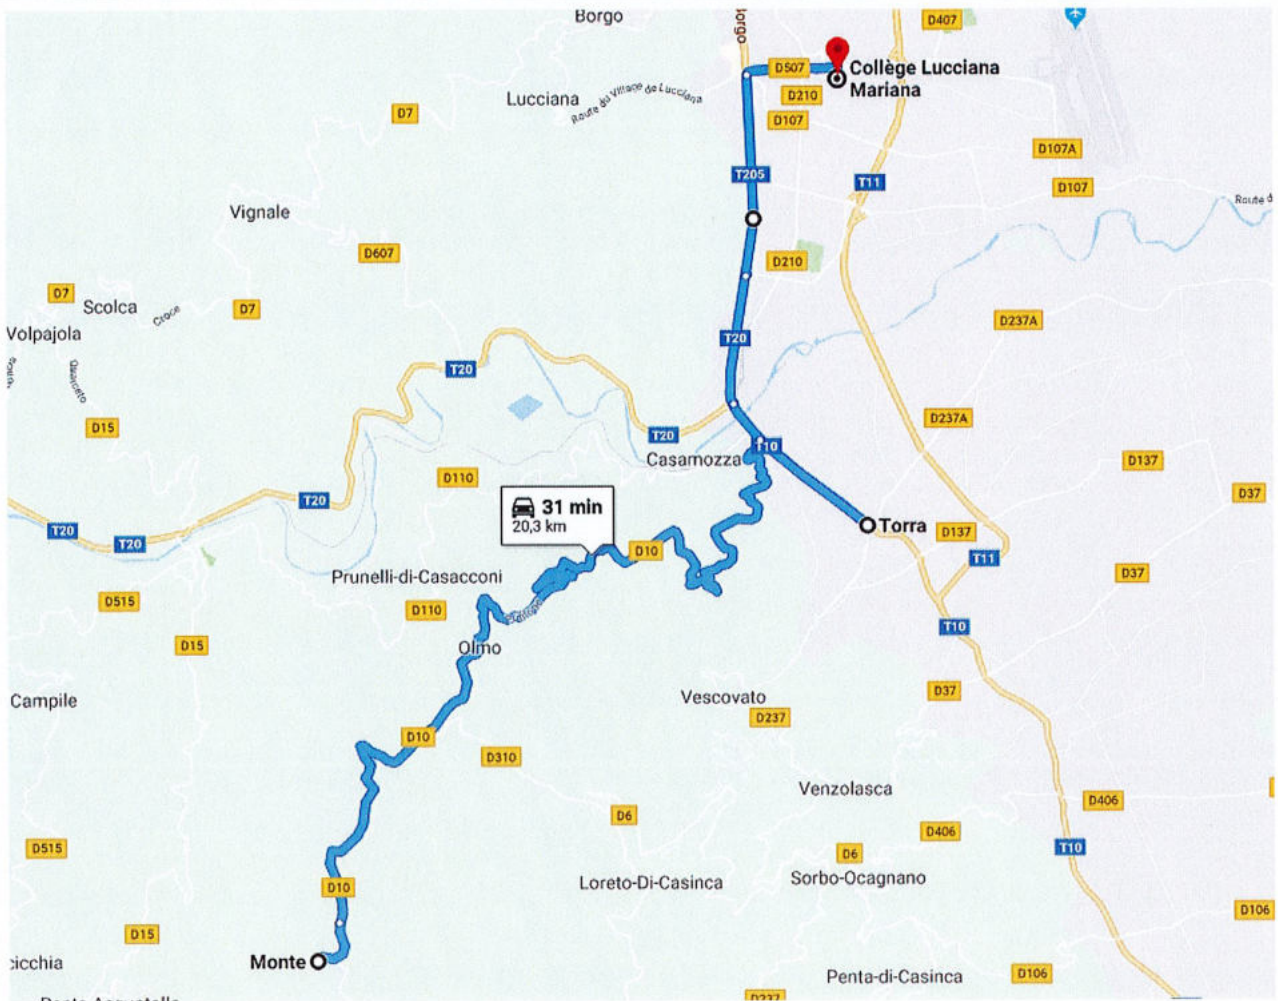

Transporteur :

Lot nr :

Code itinéraire :

60

CO494

MONTE - COLLEGE DE LUCCIANA

**ENCHAINEMENT POSSIBLE DU CIRCUIT 1 AVEC CIRCUIT 1 DE CL412 MONTE BASTIA : SENS DE L'ENCHAINEMENT :
1-CL412 ; 2-CO494 CIRCUIT 1**

Etablissement desservis :

COLLEGE DE LUCCIANA

Effectif prévisionnel à transporter :

35

Routes empruntées

RD10-T10-T20-T205

KMS Aller simple

21

Temps aller simple :

40

Quantité minimale annuelle exprimée en nombre de jours :

175

Points d'arrêts :

Horaires allers :

Horaires retours :

Circuit 1

MONTE ENTREE DU VILLAGE	7H40	17H50
HAMEAU DE CAROGNU	7H43	17H47
OLMO ABRI BUS VILLAGE	7H48	17H42
LIEU DIT U PENTONE	8H00	17H30
LIEU DIT U CASTAGNU	8H05	17H25
LIEU DIT CARDICCIA	8H07	17H23
COLLEGE DE LUCCIANA	8H20	17H10

Circuit 2

ANGIOLASCA	8H14	17H16
COLLEGE DE LUCCIANA	8H20	17H10

Ce circuit récupère à ANGIOLASCA la ligne CO495 en provenance de PRUNELLI DI CASACCONI