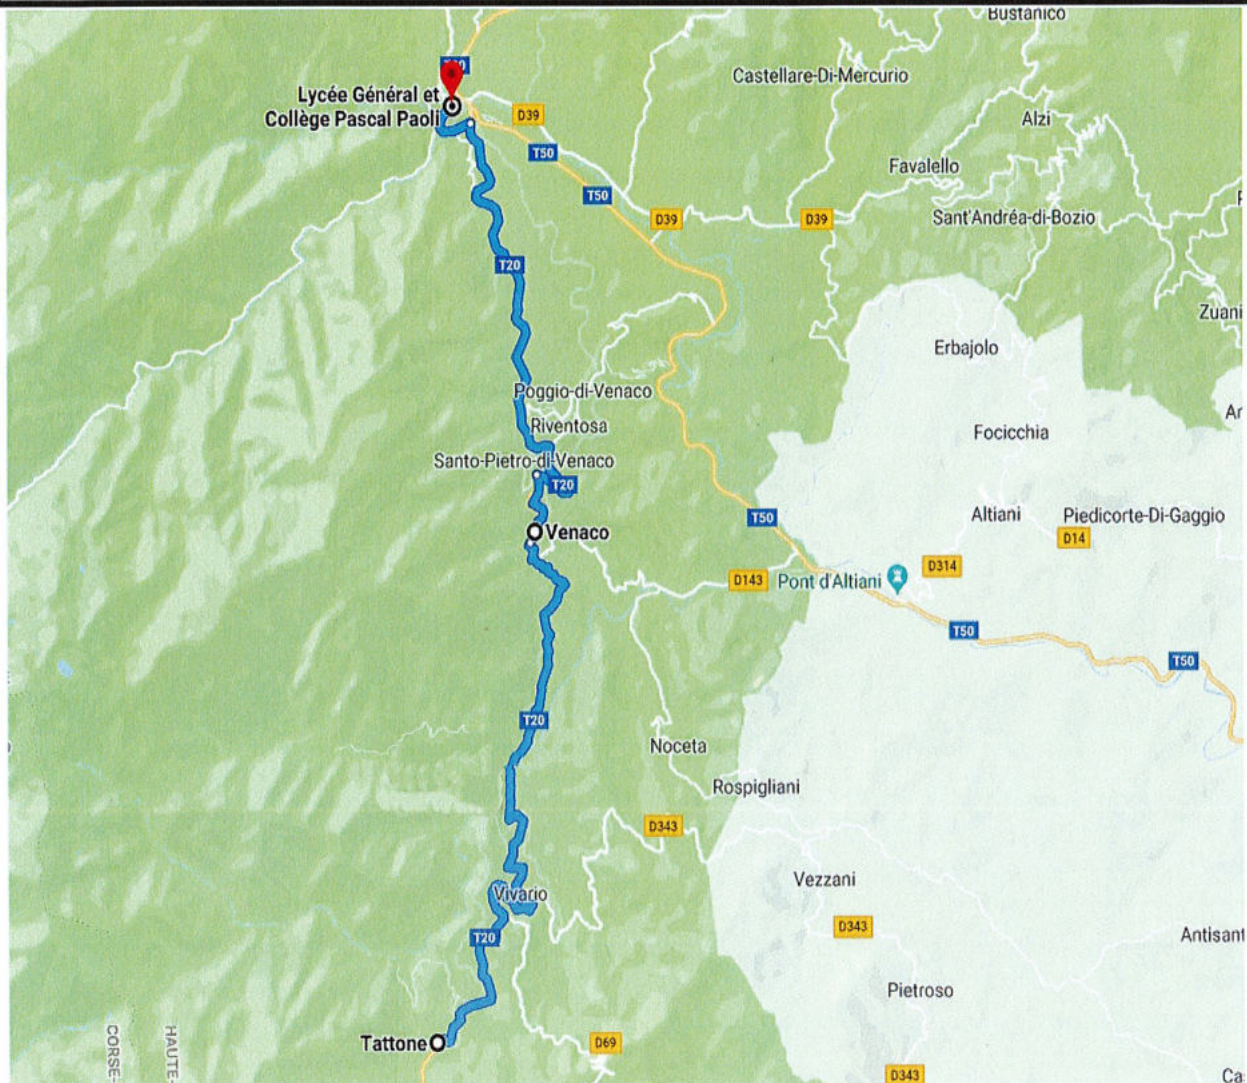

Transporteur :

Lot nr :

Code itinéraire :

TATTONE - VENACO - CORTE

Etablissement desservis :

Effectif prévisionnel à transporter :

Routes empruntées

KMS Aller simple