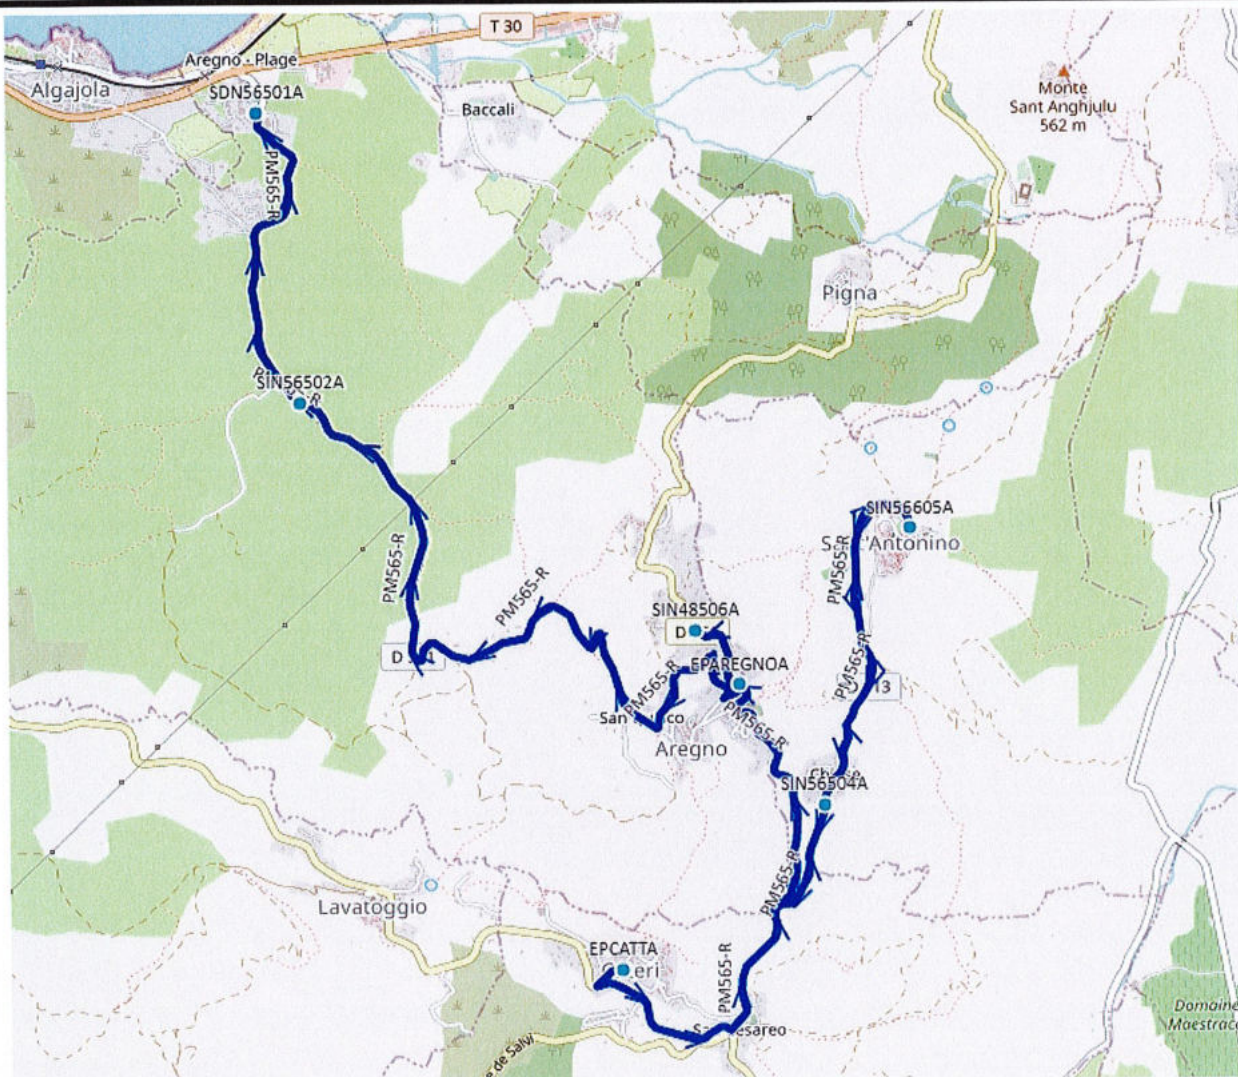

Transporteur :

Lot nr :

Code itinéraire :

30

PM565

PLAINE D'AREGNO - ECOLE PRIMAIRE DE CATERI (RPI D'AREGNO)

Etablissement desservis :

ECOLE PRIMAIRE D'AREGNO ET ECOLE PRIMAIRE DE CATERI

Effectif prévisionnel à transporter :

14

Routes empruntées

RD551-RD151-RD413-RD413A-RD71

KMS Aller simple

14

Temps aller simple :

35

Quantité minimale annuelle exprimée en nombre de jours :

140

Points d'arrêts :

Horaires allers :

Horaires retours :

PLAINE D'AREGNO	7H55	16H55
PLAINE D'AREGNO 2	8H00	16H50
ECOLE PRIMAIRE D'AREGNO	8H08	16H42
LIEU DIT TORRE	8H09	16H41
LOTISSEMENT SAINT ANTONINU	8H17	16H33
VILLAGE DE SAINT ANTONINU	8H20	16H30
ECOLE PRIMAIRE DE CATERI	8H30	16H20