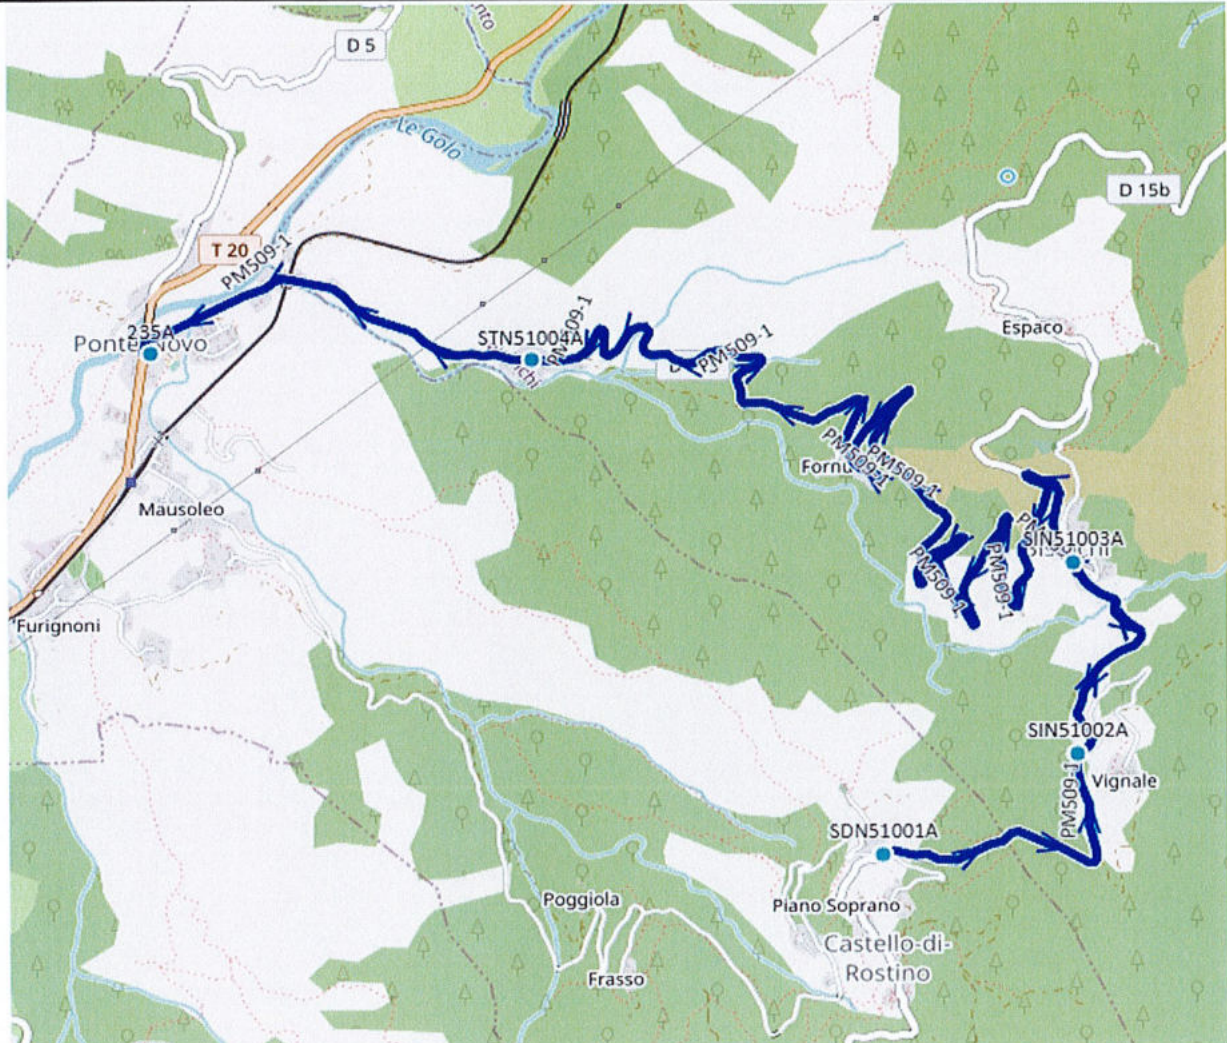

Transporteur :

Lot nr :

Code itinéraire :

80

PM509

CASTELLU DI RUSTINU - BISINCHI - ECOLE PRIMAIRE DE PONTE NOVU

Etablissement desservis :

ECOLE PRIMAIRE DE PONTE NOVU

Effectif prévisionnel à transporter :

7

Routes empruntées

RD15B - RD115

KMS Aller simple

11

Temps aller simple :

25

Quantité minimale annuelle exprimée en nombre de jours :

140

Points d'arrêts :

Horaires allers :

Horaires retours :

CASTELLO DI RUSTINU - PASTORECCIA	08H20	17H05
BISINCHI - LIEU DIT VIGNALE	08H25	17H00
BISINCHI - BISINCHI	08H35	16H50
BISINCHI - LIEU DIT PRADALE	08H44	16H41
ECOLE PRIMAIRE DE PONTE NOVU	08H45	16H40