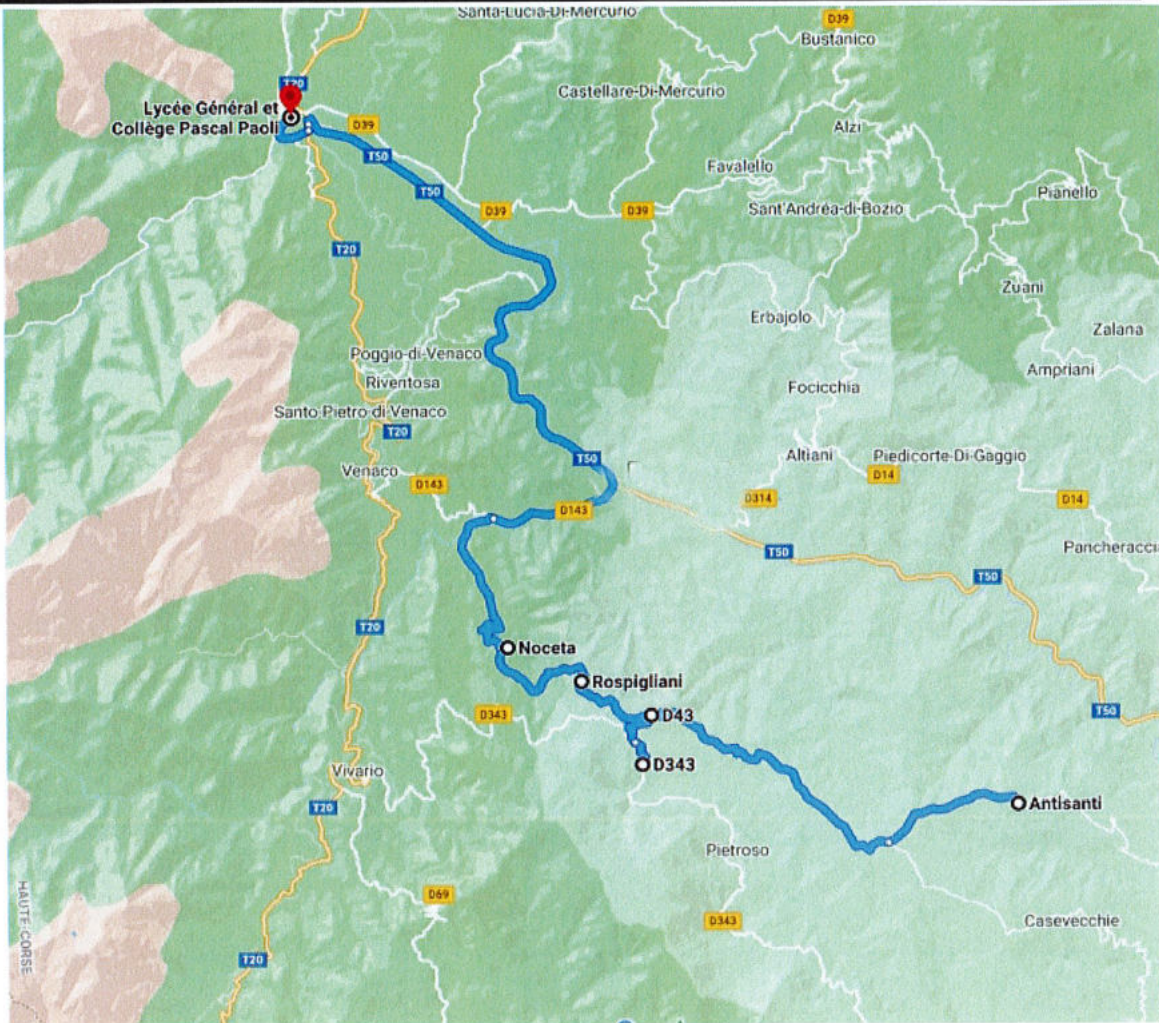

6H50
6H51
6H52
6H54
6H57
7H15
7H20
7H40

18H45
18H44
18H43
18H41
18H38
18H20
18H15
17H55

Transporteur :

Lot nr :

Code itinéraire :

45

CL454

ANTISANTI - VEZZANI - ROSPIGLIANI - NOCETA - CORTE