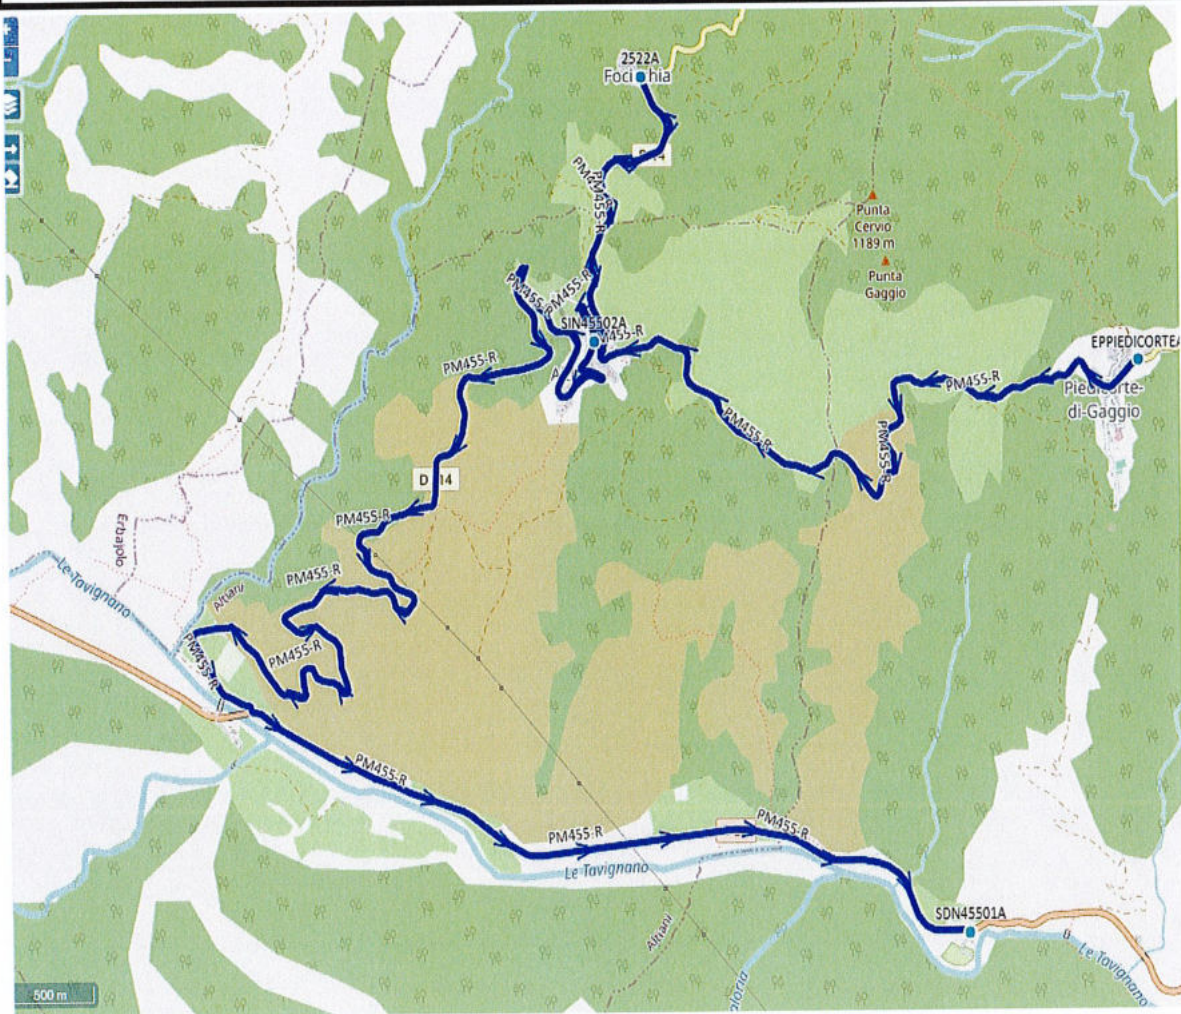

Transporteur :

Lot nr :

Code Itinéraire :

75

PM455

PONT D'ALTIANI - PIEDICORTI DI CAGGIO

Etablissement desservis :

ECOLE PRIMAIRE DE PIEDICORTI DI CAGGIO

Effectif prévisionnel à transporter :

8

Routes empruntées

RD314-RD14-T50

KMS Aller simple

21

Temps aller simple :

50

Quantité minimale annuelle exprimée en nombre de jours :

140

Points d'arrêts :

Horaires allers :

Horaires retours :

SORTIPIANU

8H10

17H20

ALTIANI ABRIBUS

8H30

17H00

FOCICCHIA EGLISE

8H40

16H50

PIEDICORTE ECOLE

9H00

16H30