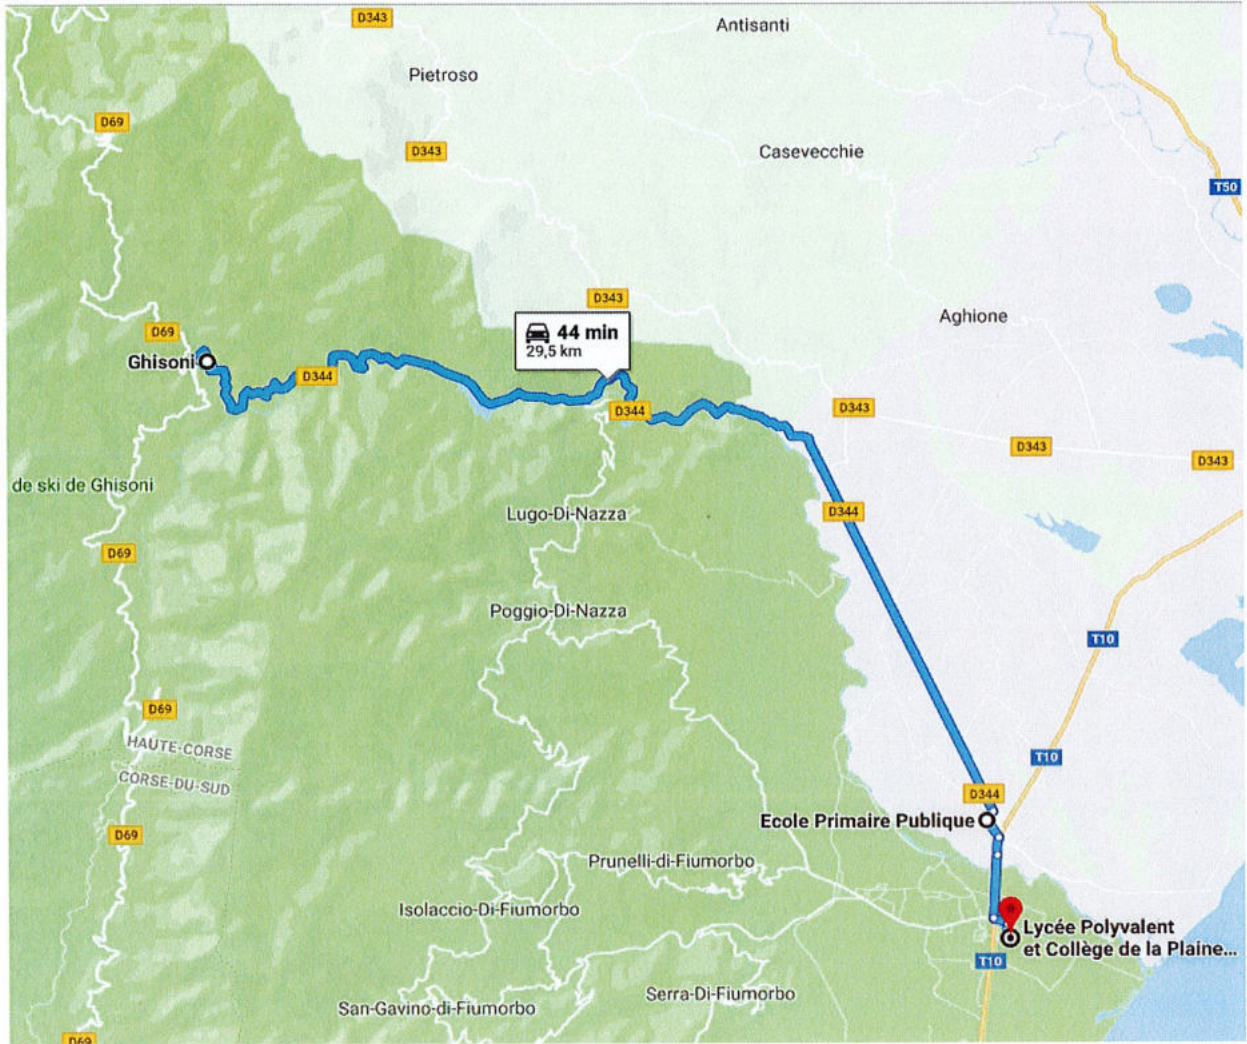

Transporteur :

Lot nr :

Code itinéraire :

51

PL472

GHISONI - EP DE GHISONACCIA - COLLEGE ET LYCEE DU FIUMORBU

Etablissement desservis :

LYCEE ET COLLEGE DU FIUMORBU ET EP DE GHIONACCIA