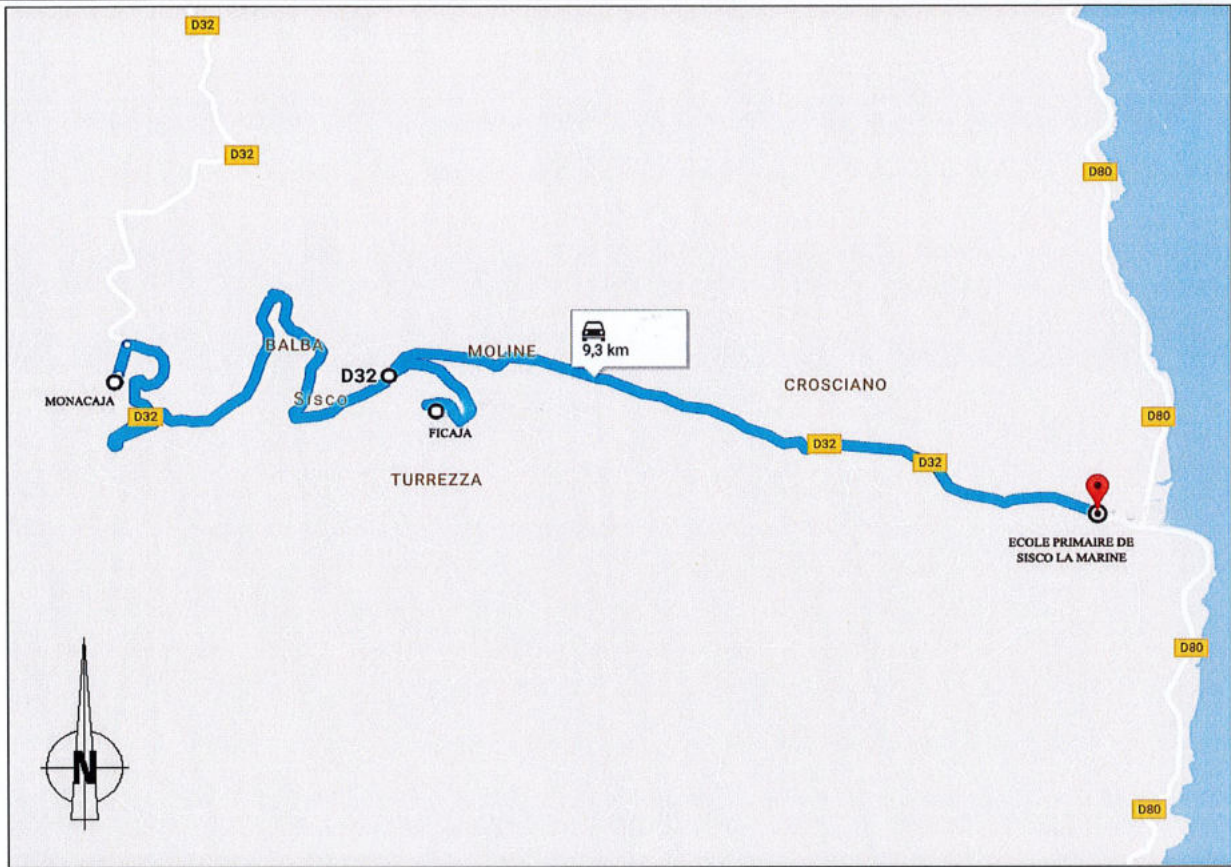

Lot :

83

Code Itinéraire

LIGNE NUMERO : PM594

MONACAJA - CROSCIANO VILLAGE - ECOLE PRIMAIRE DE SISCO LA MARINE

Etablissement desservis :

ECOLE PRIMAIRE DE SISCO LA MARINE

Effectif prévisionnel à transporter :

14

Routes empruntées

RD32

KMS Aller simple

9

Temps aller simple :

30 MIN

Quantité minimale annuelle exprimée en nombre de jours :

140

Points d'arrêts :	Horaires allers :	Horaires retours :
PLACE DE MONACAJA	8H00	16H55
POGGIO	8H02	16H54
CHIOSO	8H05	16H51
BALBA	8H06	16H50
FICAJA	8H08	16H48
MOLINE	8H09	16H47
PORRAGGIA	8H10	16H46
VIGNALE	8H11	16H45
CROSCIANO VILLAGE	8H16	16H40
OLIVETTU	8H17	16H37
EMBRANCHEMENT LOTISSEMENT SISCO	8H19	16H36
ECOLE PRIMAIRE DE SISCO LA MARINE	8H20	16H35