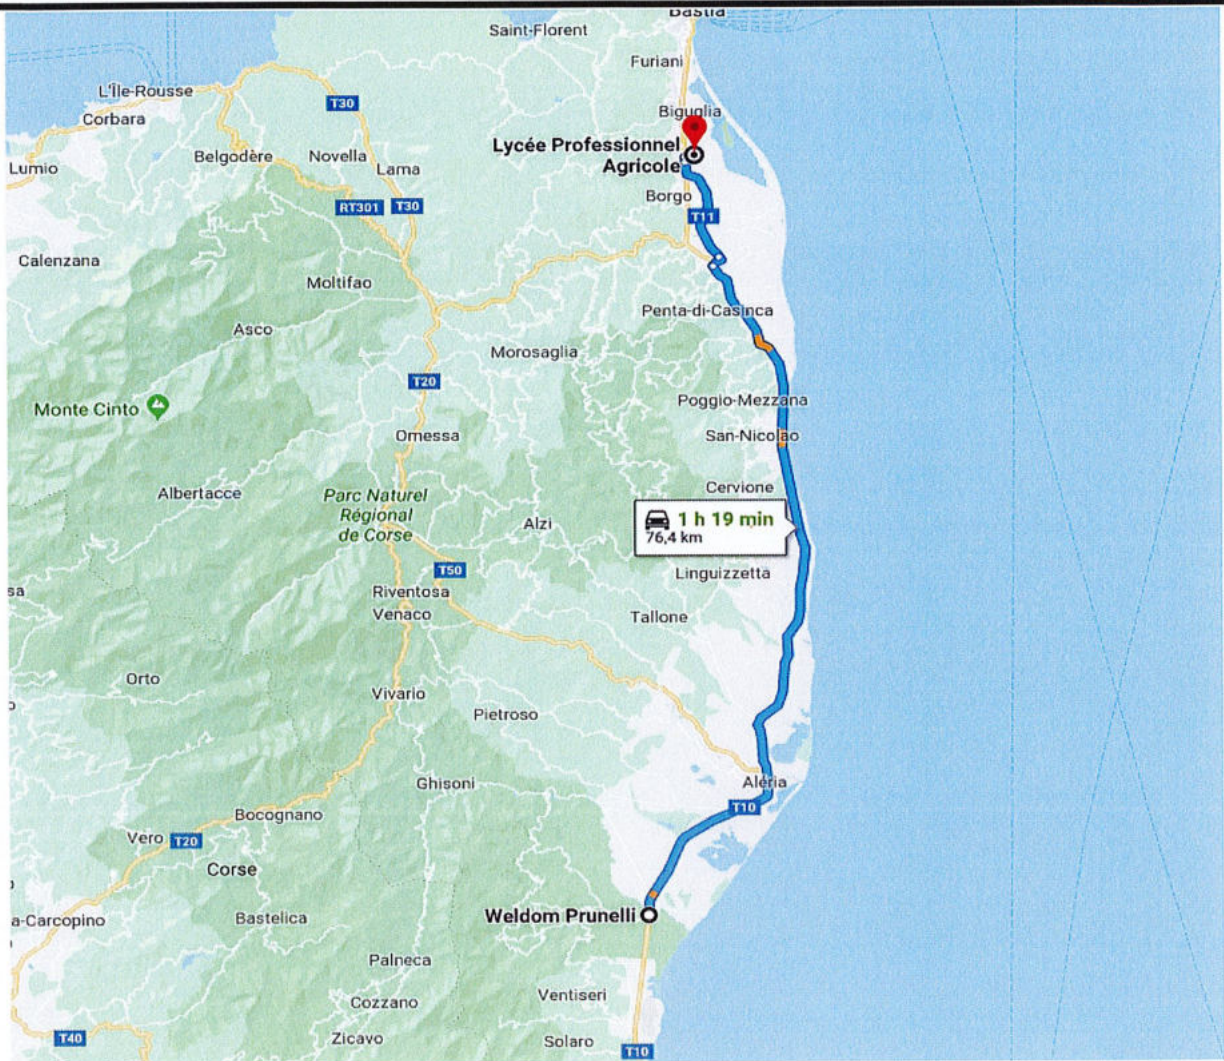

Transporteur :

Lot nr :

Code itinéraire :

73

LY549

PRUNELLI DI FIUMORBU (WELDOM) - LYCEE AGRICOLE DE BORG

Etablissement desservis :

LYCEE AGRICOLE DE BORG