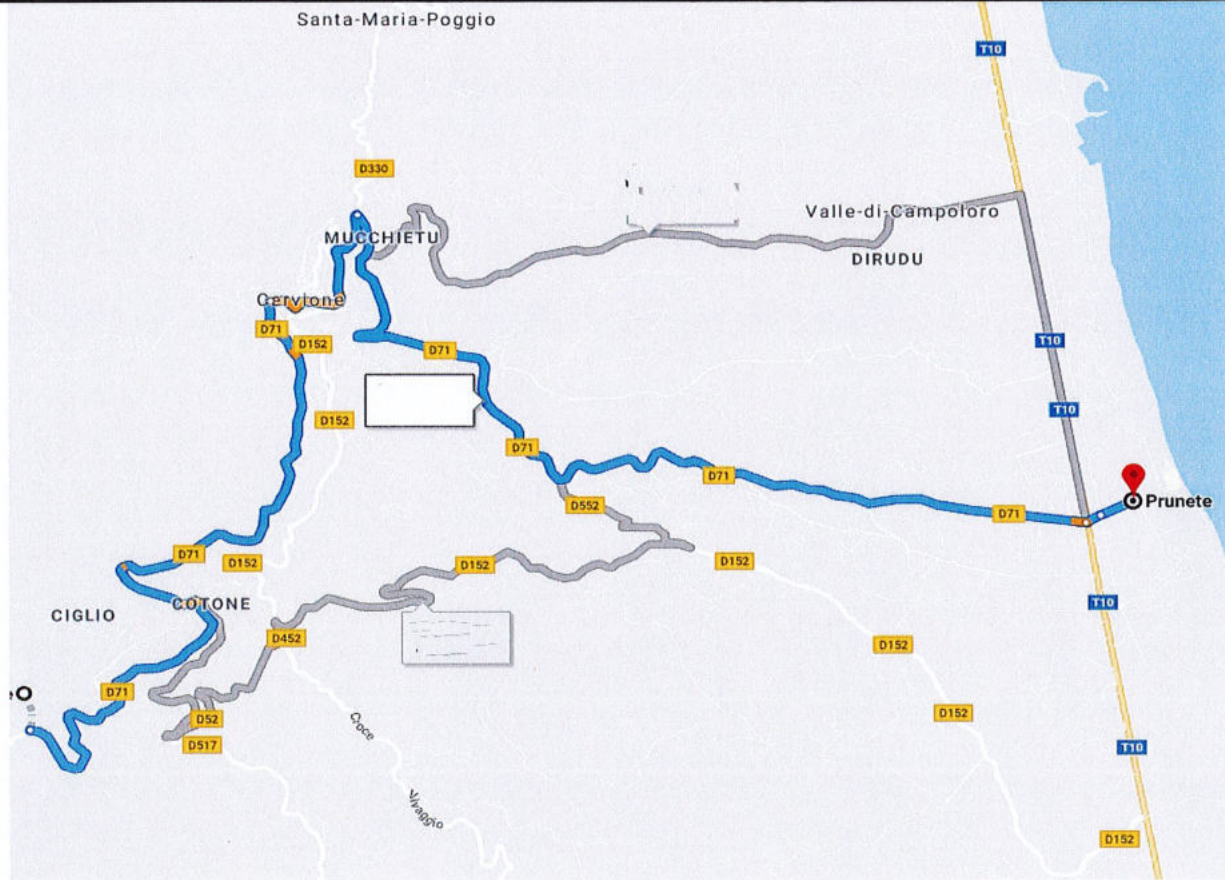

Transporteur :

Lot nr :

Code itinéraire :

[Empty box for Transporteur]

15

CL420

ENCHAÎNEMENT AVEC LA PC 441 (CIGLIO - CHIGLIACCI - COTONE - CERVIONE)

SANT ANDREA DI COTONE - PRUNETE
CORRESPONDANCE AVEC LA LIGNE CL424 BRAVONE BASTIA