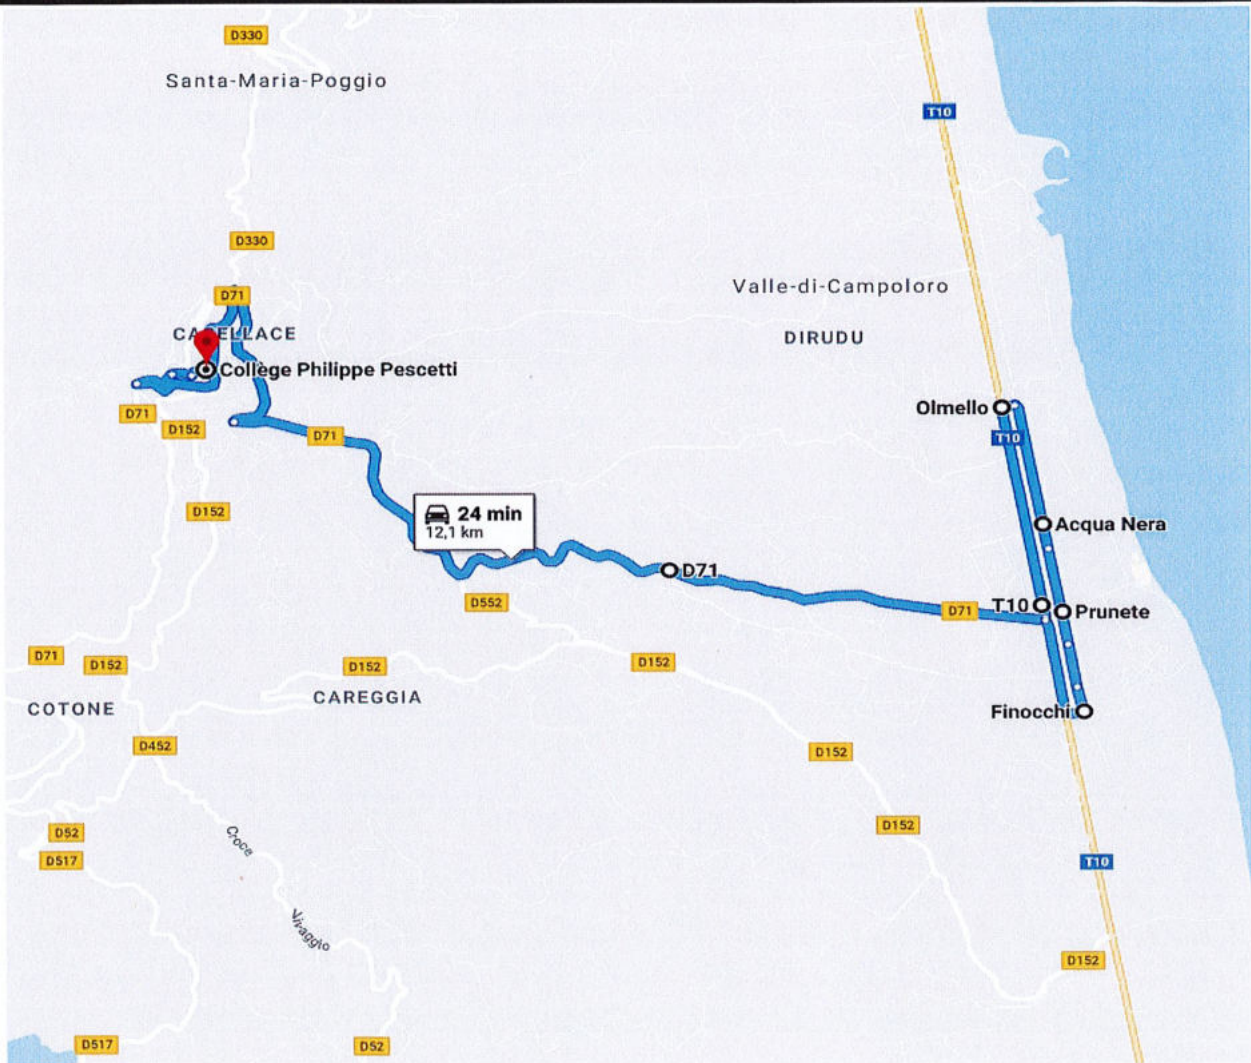

Transporteur :

Lot nr :

Code itinéraire :

43

PC572

CERVIONE - COLLEGE DE CERVIONE ET ECOLE PRIMAIRE DE CERVIONE

Etablissement desservis :

COLLEGE ET ECOLE PRIMAIRE DE CERVIONE

Effectif prévisionnel à transporter :

30

Routes empruntées

RD71-T10

KMS Aller simple

17

Temps aller simple :

55

Quantité minimale annuelle exprimée en nombre de jours :

175

Points d'arrêts :

Horaires allers :

Horaires retours :

CERVIONE	7H30	17H35
ROUTE DE LA DECHETTERIE MAISON BERTAND	7H40	17H25
COOPERATIVE MESCHINI	7H45	17H20
RAGINE	7H50	17H15
LOTISSEMENT SAVELLI SAINT JEAN	7H55	17H10
AQUA NERA DERRIERE STATION	8H00	17H05
CENTRE MEDICAL VALLE DI CAMPOLORO	8H05	17H00
CARREFOUR DES QUATRES CHEMINS CERVIONE	8H10	16H55
GENDARMERIE DE CERVIONE	8H15	16H50
POLLONA	8H20	16H45
ECOLE PRIMAIRE DE CERVIONE	8H24	16H41
COLLEGE DE CERVIONE	8H25	16H40