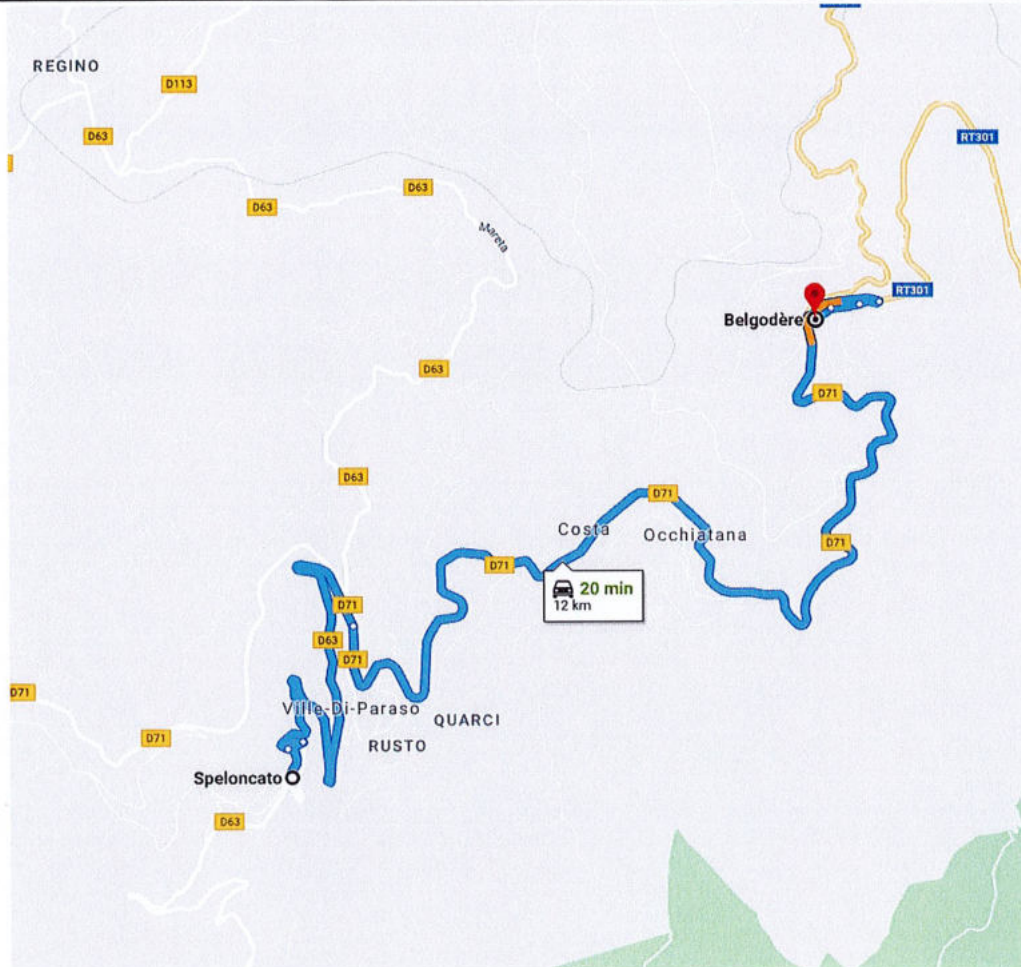

Lot :

81

Code itinéraire

PM542

SPELONCATO - VILLE DI PARASO - OCCHIATANA - ECOLE PRIMAIRE DE BELGODERE

Etablissement desservis :

ECOLE PRIMAIRE DE BELGODERE

Effectif prévisionnel à transporter :

23

Routes empruntées

RD63-RD113-T30-RD363

KMS Aller simple

12

Temps aller simple :

25

Quantité minimale annuelle exprimée en nombre de jours :

140

Points d'arrêts :

Horaires allers :

Horaires retours :

SPELONCATO

8H00

16H30

VILLE DI PARASO

8H10

16H20

OCCHIATANA

8H15

16H15

E.P DE BELGODERE

8H25

16H05