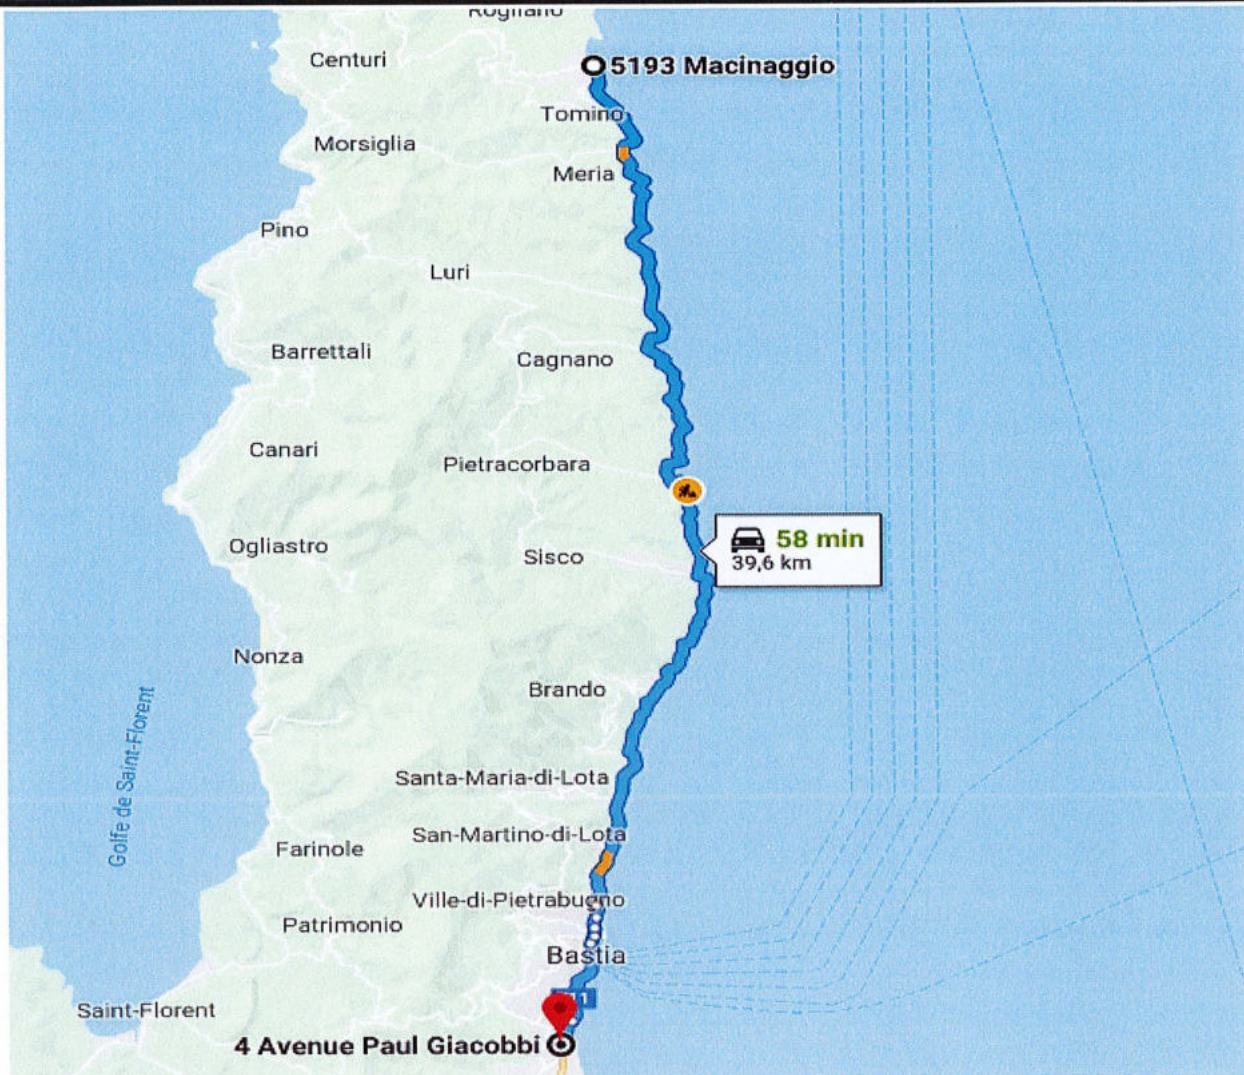

Transporteur :

[Empty box]

Lot nr :

10

Code itinéraire :

CL417

MACINAGGIO - SANTA SEVERA - PORTICCIOLO - PIETRACORBARA - BASTIA

Etablissement desservis :

LYCEES ET COLLEGES DE BASTIA

Effectif prévisionnel à transporter :

40

Routes empruntées

RD80-T11

KMS Aller simple

40

Temps aller simple :

70

Quantité minimale annuelle exprimée en nombre de jours :

175

Points d'arrêts :

Horaires allers :

Horaires retours :

MACINAGGIO	6H30	19H10
SANTA SEVERA	6H45	19H00
PORTICCIOLO HOTEL	6H47	18H58
PIETRACORBARA	7H15	18H40
BASTIA PLACE	7H30	18H15
SAINT NICOLAS	7H30	18H15
BASTIA LYCEE PAUL	7H40	18H00
VINCENSINI MONTESORO	7H40	18H00

Ce circuit récupère à :

**MACINAGGIO : LA LIGNE PC544 EN PROVENANCE DE MORSIGLIA

**SANTA SEVERA : LA LIGNE CO506 EN PROVENANCE DE LURI

**PIETRACORBARA MARINE : LA LIGNE CL414 EN PROVENANCE DE PIETRACORBARA