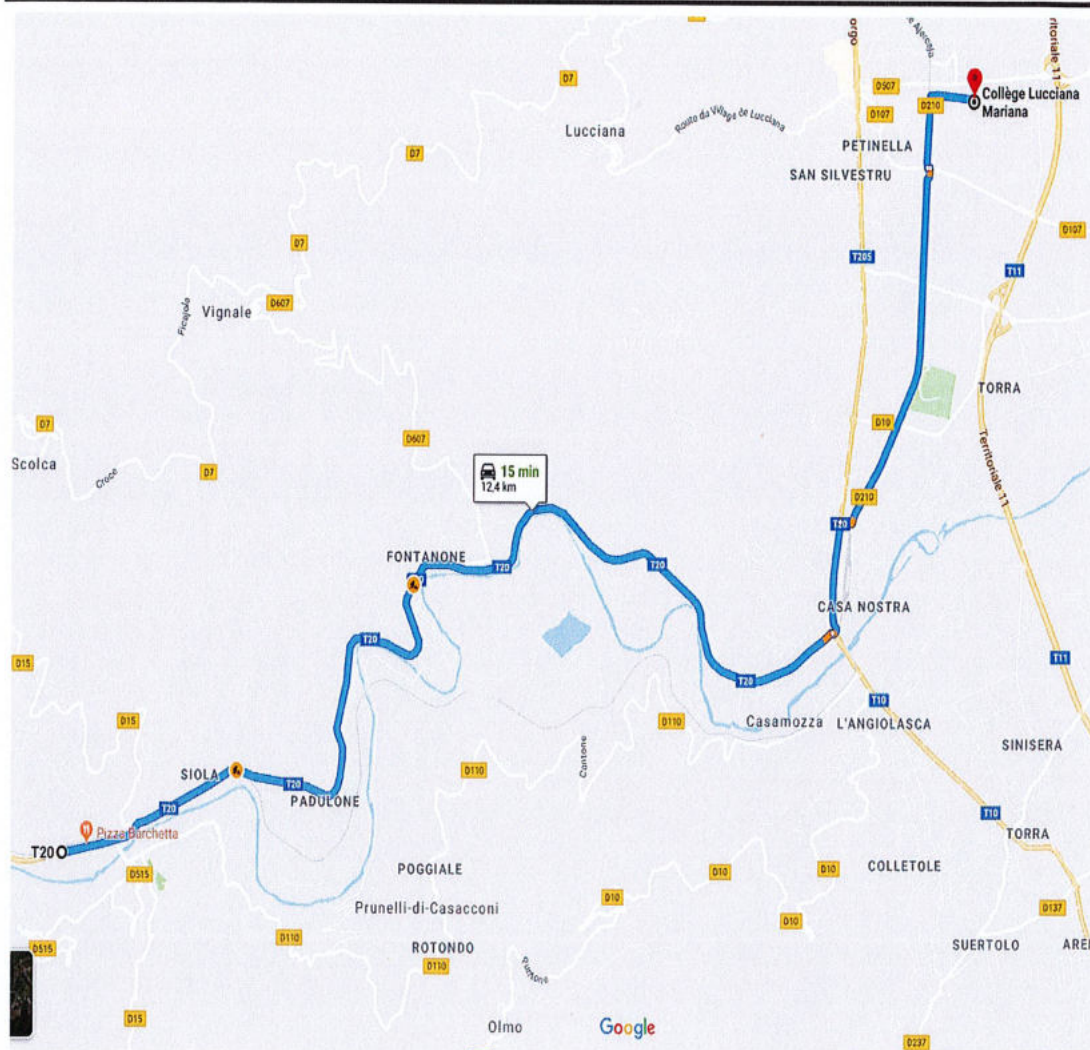

BARCHETTA - COLLEGE DE LUCCIANA

Etablissement desservis :

COLLEGE DE LUCCIANA

Effectif prévisionnel à transporter :

43

Routes empruntées

RD105-RD5-T20

KMS Aller simple

13

Temps aller simple :

30

Quantité prévisionnelle en jours :

175

Points d'arrêts :

Horaires allers :

Horaires retours :

BARCHETTA	7H50	17H40
FUNTANONE	8H00	17H30
LIEU DIT MIGLIA	8H03	17H27
LOTISSEMENT PARATELLA	8H10	17H20
COLLEGE DE LUCCIANA	8H20	17H10

CE CIRCUIT RECUPERE A BARCHETTA A DESTINATION DU COLLEGE DE LUCCIANA LE CIRCUIT 1bis ET LE CIRCUIT 2 DE LA LIGNE CL426, AINSI QUE LE CIRCUIT CO502 EN PROVENANCE D'ORTIPORIU