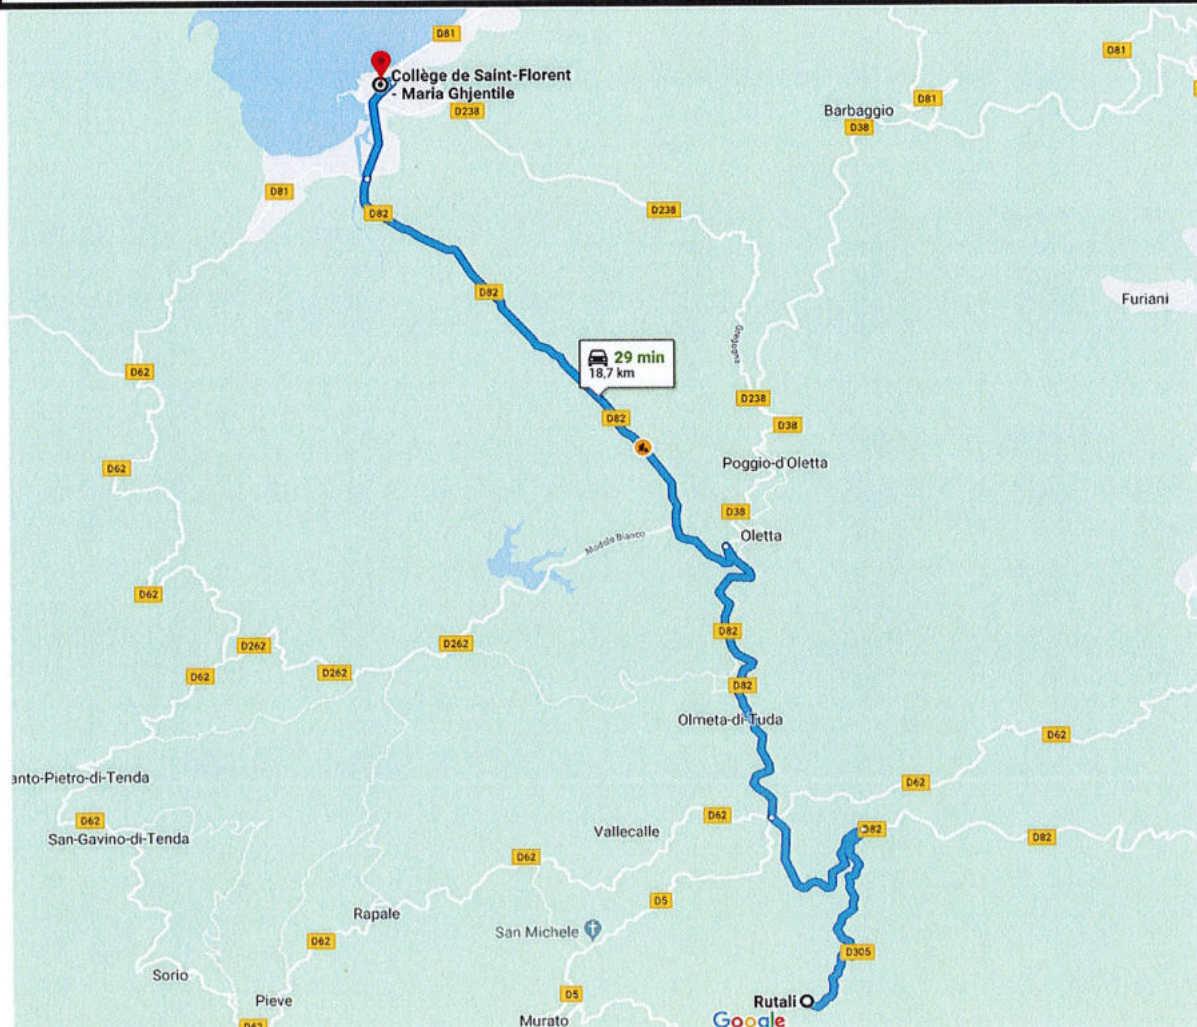

Transporteur :

Lot nr :

Code itinéraire :

71

CO548

ENCHAÎNEMENT AVEC LA CL547 - RUTALI COL DE LA VIREGE

RUTALI - SAINT FLORENT

Etablissement desservis :