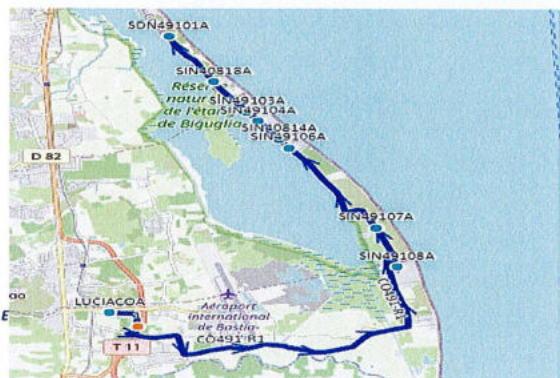

CIRCUIT 1 RETOUR