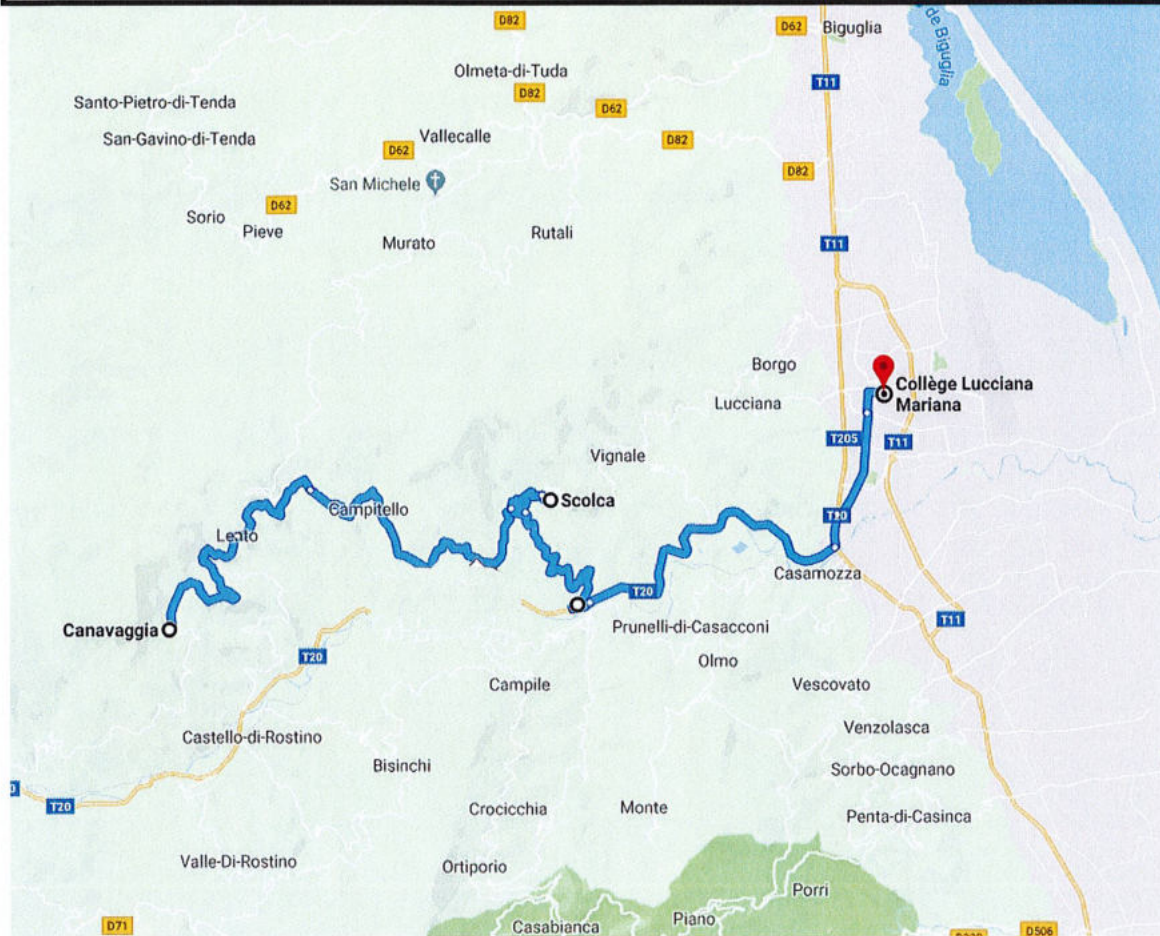

CANAVAGGIA - SCOLCA - BARCHETTA - LUCCIANA

CORRESPONDANCE AVEC LA LIGNE CL575(CIRCUIT A1) PONTE LECCIA BARCHETTA BASTIA ET AVEC LA LIGNE C0427(CIRCUIT A2 ET A3) BARCHETTA - COLLEGE DE LUCCIANA

Etablissement desservis :

COLLEGE DE LUCCIANA ET COLLEGE ET LYCEES DE BASTIA

Effectif prévisionnel à transporter :

35

Routes empruntées

RD105-RD15-RD5-RD7

KMS Aller simple

28+8+12=48

Temps aller simple :

55+20+20

Quantité prévisionnelle en jours :

175

Points d'arrêts :

Horaires allers :

Horaires retours :

CIRCUIT A1(28kms) 55MIN

(Ce circuit devra attendre sur un site sécurisé le circuit PONTE LECCIA BARCHETTA BASTIA CL575 pour la correspondance à destination de Bastia)

CANAVAGGIA	5H45	19H47
LENTO	5H55	19H37
BIGORNO	6H10	19H22
CAMPITELLO PANICALE	6H20	19H12
VOLPAJOLA VILLAGE	6H32	19H00
SCOLCA	6H37	18H55
GARE DE BARCHETTA (pour correspondance CL575)	6H40	18H52

ENCHAÎNEMENT AVEC LE MEME VEHICULE DU CIRCUIT A1 ET CIRCUIT A2

CIRCUIT A2(8kms) 20 MIN

SCOLCA	7H20	18H00
VOLPAJOLA SORTIE VILLAGE	7H30	17H54
VOLPAJOLA VILLAGE	7H32	17H54
GARE DE BARCHETTA (pour correspondance C0427 Barchetta - Collège de Lucciana)	7H40	17H40

CIRCUIT A3(12kms) 20 MIN

CAMPITELLO	7H20	17H50
BARCHETTA DEPOT VARESI (pour correspondance C0427 Barchetta - Collège de Lucciana)	7H40	17H40

LES CIRCUITS A2 ET A3 SONT RECUPERES PAR LA "LIGNE C0427 BARCHETTA - COLLEGE DE LUCCIANA" A BARCHETTA AU DEPOT VARESI A DESTINATION DU COLLEGE DE LUCCIANA