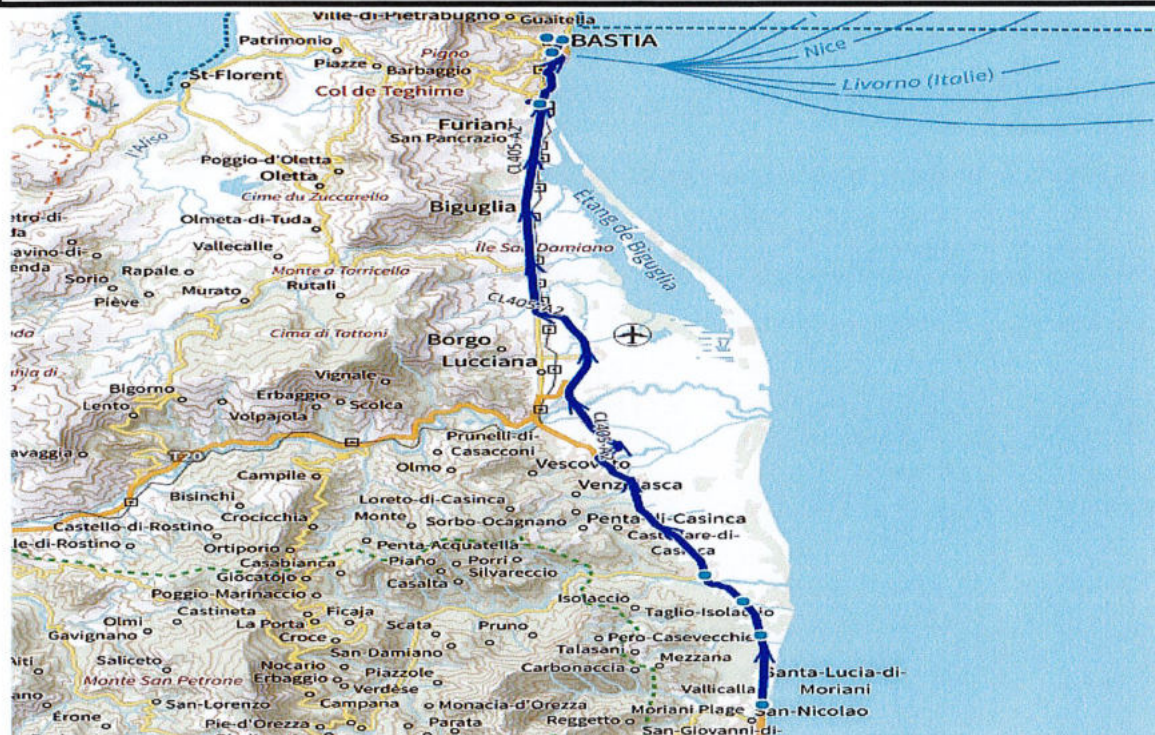

MORIANI - FOLELLI - BASTIA

Etablissement desservis :

LYCEES ET COLLEGES DE BASTIA

Effectif prévisionnel à transporter :

205

Routes empruntées

T11

Quantité prévisionnelle en jours :

175

KMS Aller simple CIRCUIT 1

43

Temps aller simple :

60

KMS Aller simple CIRCUIT 2

42

Temps aller simple :

60

KMS Aller simple CIRCUIT 3

34

Temps aller simple :

45

Points d'arrêts :

Horaires allers :

Horaires retours :

CIRCUIT 1

MORIANI PARKING GEANT	06H45	19H10
MORIANI CENTRE	06H46	19H09
SAINTE LUCIE DE MORIANI	06H50	19H05
BASYIA LYCEE PAUL VINCENSINI	07H30	18H20
BASTIA COLLEGE SIMON VINCIGUERRA	07H40	18H15
BASTIA PLACE SAINT NICOLAS	07H43	18H13
BASTIA LYCEE GIOCANTE	07H45	18H10

CIRCUIT 2

SAINTE LUCIE DE MORIANI	06H45	19H05
FIGARETO TALASANI	06H50	19H02
CNPO	06H55	19H00
FOLELLI	07H00	18H55
BASYIA LYCEE PAUL VINCENSINI	07H30	18H25
BASTIA COLLEGE SIMON VINCIGUERRA	07H40	18H15
BASTIA PLACE SAINT NICOLAS	07H43	18H12
BASTIA LYCEE GIOCANTE	07H45	18H10

CIRCUIT 3 (2 bus)

FOLELLI	07H00	18H55
SAINT PANCRACE	07H05	18H45
BASYIA LYCEE PAUL VINCENSINI	07H30	18H25
BASTIA COLLEGE SIMON VINCIGUERRA	07H40	18H20
BASTIA LYCEE GIOCANTE	07H45	18H10