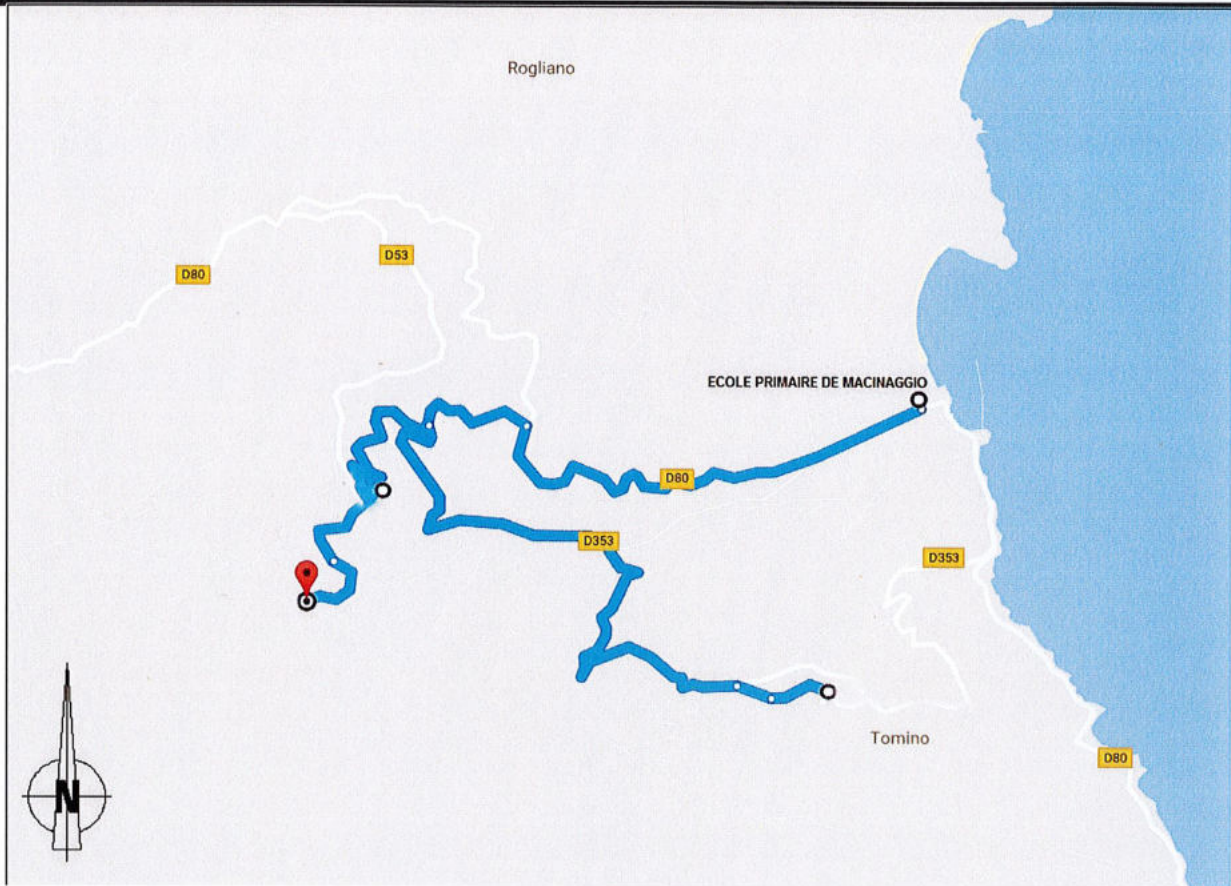

Lot :

90

Code Itinéraire

PM563

RPI ROGLIANO - TOMINO - MACINAGGIO

Etablissement desservis :

ECOLE PRIMAIRE DE MACINAGGIO

Effectif prévisionnel à transporter :

12

Routes empruntées

RD353, RD80, RD53

KMS Aller simple

12

Temps aller simple :

40 MIN

Quantité minimale annuelle exprimée en nombre de jours :

140

Points d'arrêts :	Horaires allers :	Horaires retours :
TOMINO	7H45	16H45
ROGLIANO VILLAGE	8H00	17H00
ROGLIANO OLIVO	8H02	17H02
ROGLIANO MAGNA	8H06	17H06
MACINAGGIO CASERNE FORESTIERS	8H15	17H15
E.P DE MACINAGGIO	8H20	16H30